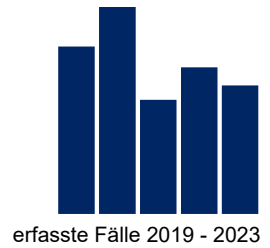

# Wohnungseinbruchdiebstahl – Dresden, Stadt

## Bevölkerungszahlen 2023

insgesamt: 563.311  
 männlich: 279.338  
 weiblich: 283.973