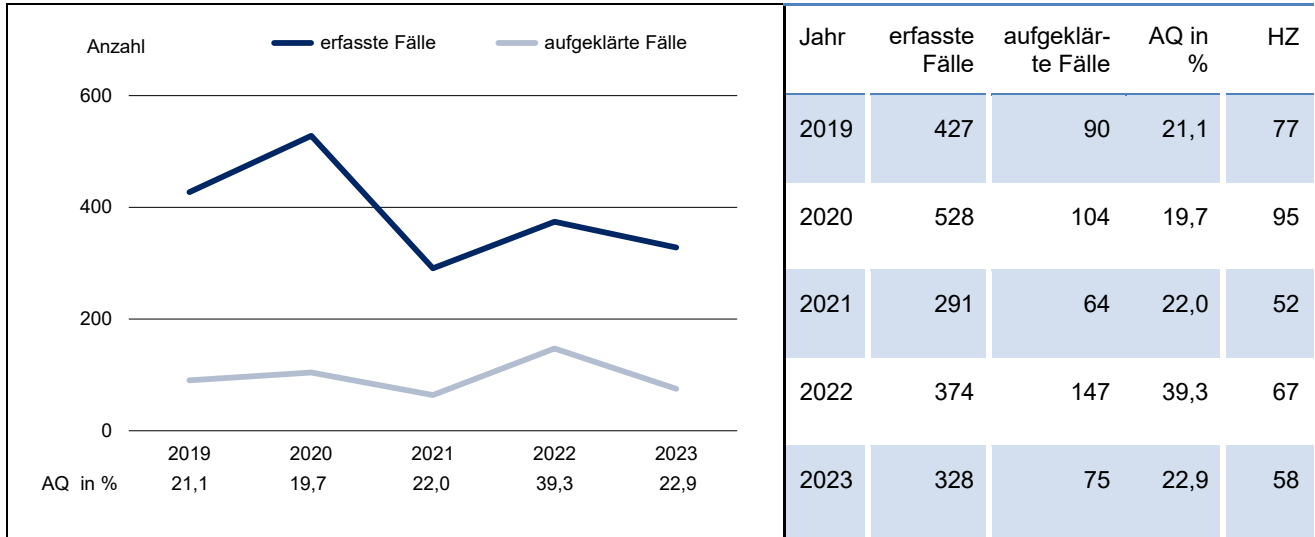

Kriminalitätsentwicklung