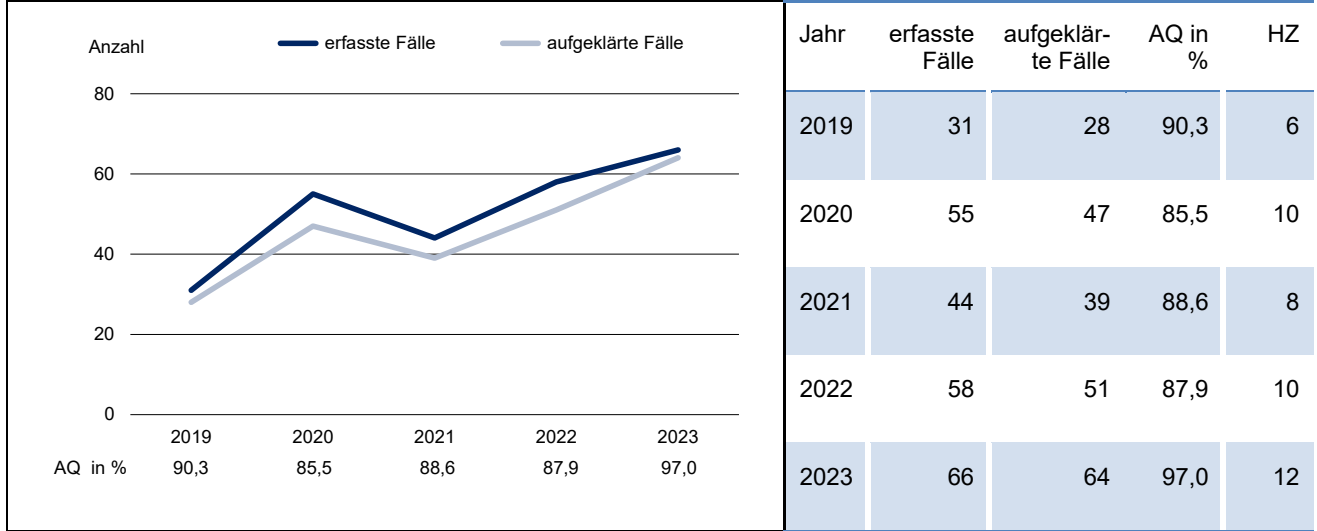

Vergewaltigung/sex. Nötigung und sex. Übergriff im bes. schw. Fall einschl. mit Todesfolge – Dresden, Stadt

Bevölkerungszahlen 2023

insgesamt: 563.311
 männlich: 279.338
 weiblich: 283.973

Kriminalitätsentwicklung