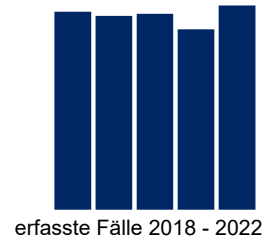

Gefährliche und schwere Körperverletzung – Freistaat Sachsen

Bevölkerungszahlen 2022

insgesamt: 4.043.002
 männlich: 1.992.884
 weiblich: 2.050.118

Kriminalitätsentwicklung

Tatverdächtige und Opfer