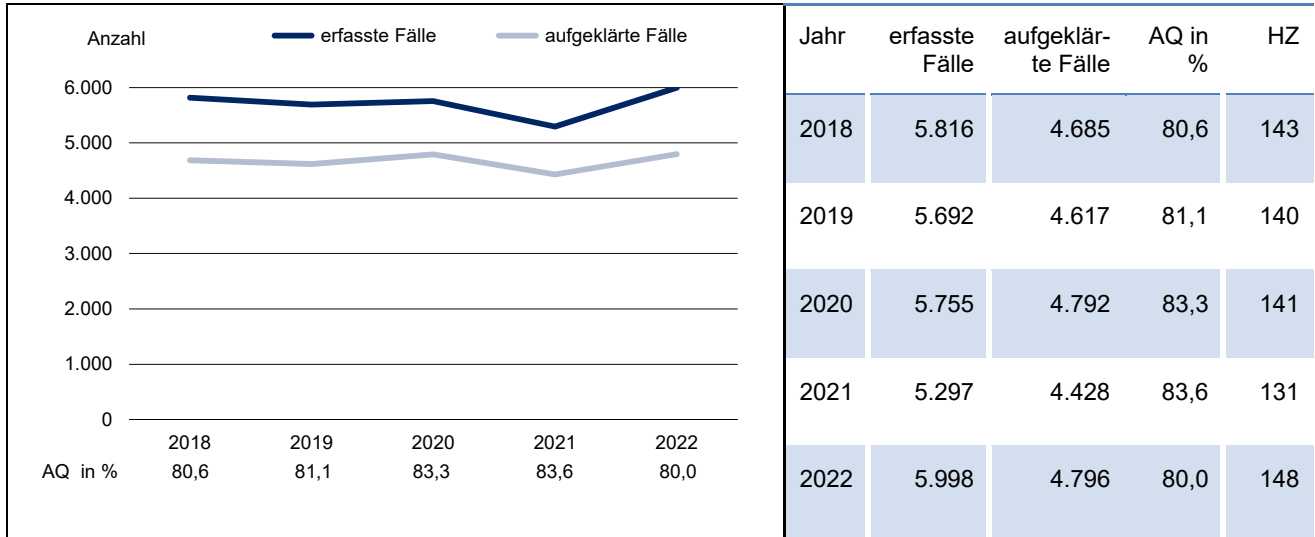

Gefährliche und schwere Körperverletzung – Freistaat Sachsen

Bevölkerungszahlen 2022

insgesamt: 4.043.002
 männlich: 1.992.884
 weiblich: 2.050.118

Kriminalitätsentwicklung

Tatverdächtige und Opfer