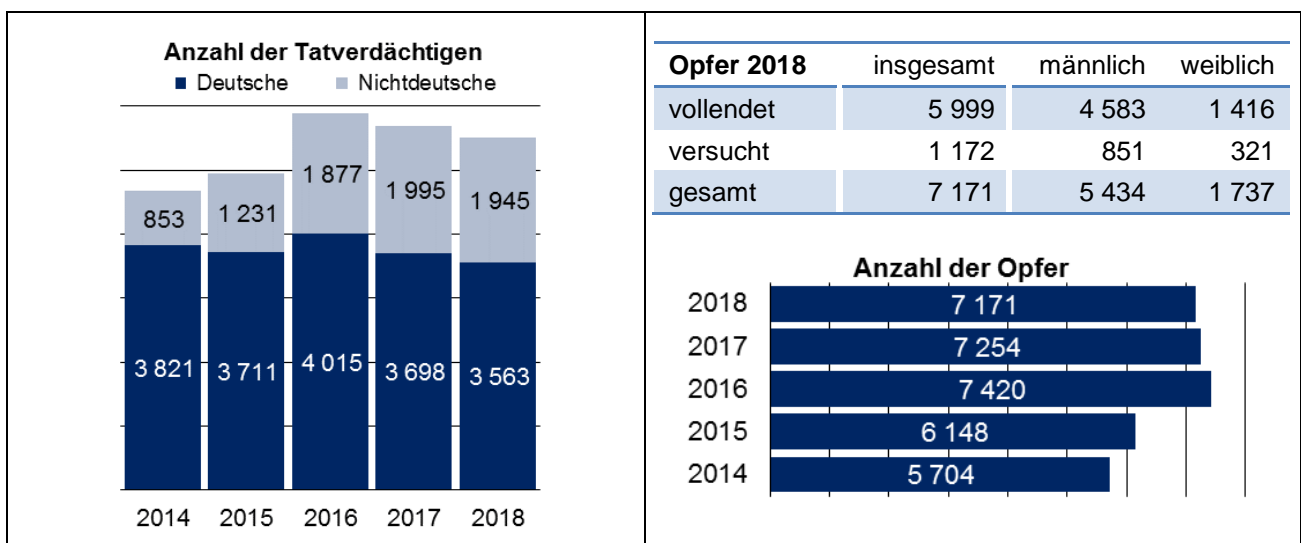

Tatverdächtige und Opfer

* seit 2014 ist der Straftatenschlüssel erweitert um Verstümmelung weiblicher Genitalien § 226a StGB; bisher **kein Fall** erfasst