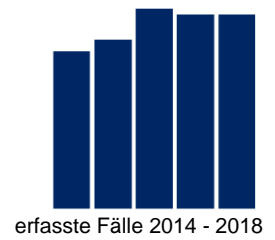

# Gefährliche und schwere Körperverletzung\* – Freistaat Sachsen

## Bevölkerungszahlen 2018

insgesamt: 4 081 308  
 männlich: 2 010 214  
 weiblich: 2 071 094