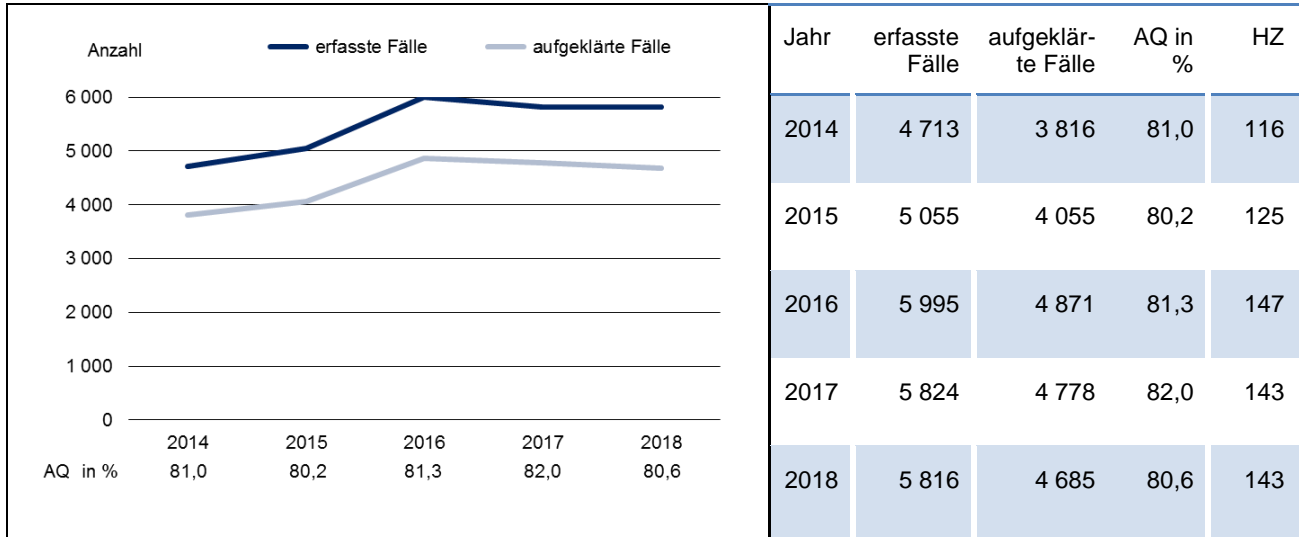

Kriminalitätsentwicklung