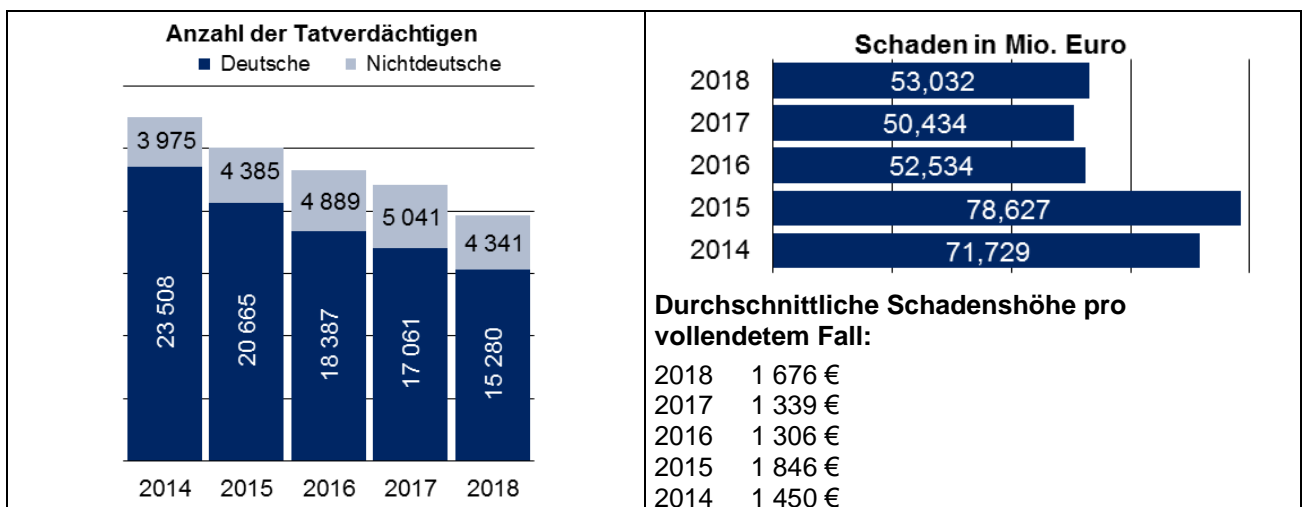

Betrug – Freistaat Sachsen*

Bevölkerungszahlen 2018

insgesamt: 4 081 308
 männlich: 2 010 214
 weiblich: 2 071 094

Kriminalitätsentwicklung

Tatverdächtige, Opfer und Schaden

* Der Abschluss eines umfangreichen Ermittlungsverfahrens mit 23 626 Fällen im Bereich Anlagebetrug im Jahr 2017 hat auch 2018 noch Auswirkung auf die Fallzahl insgesamt im Vergleich zum Vorjahr.