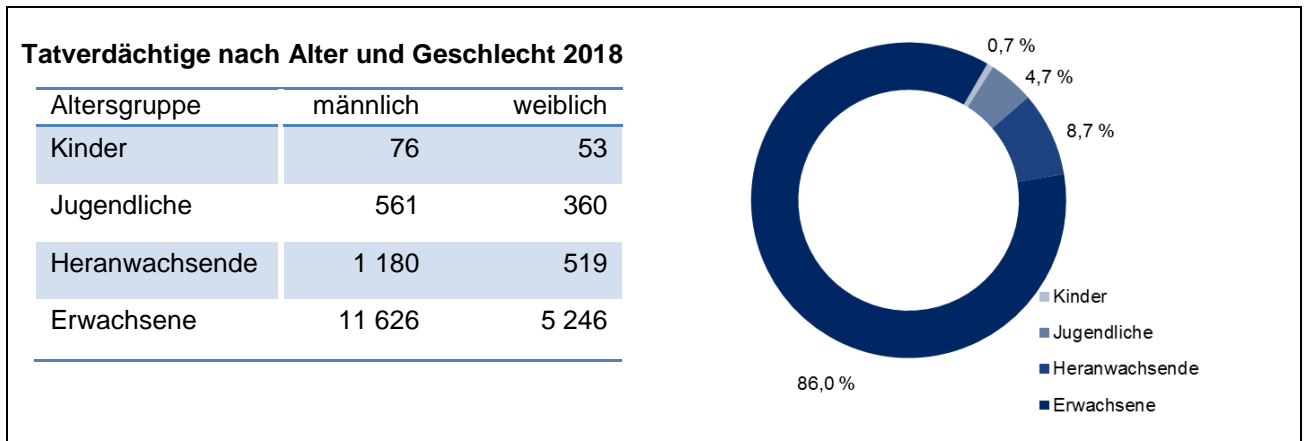

Betrug – Freistaat Sachsen*

Bevölkerungszahlen 2018

insgesamt: 4 081 308
 männlich: 2 010 214
 weiblich: 2 071 094

Kriminalitätsentwicklung

Tatverdächtige, Opfer und Schaden

* Der Abschluss eines umfangreichen Ermittlungsverfahrens mit 23 626 Fällen im Bereich Anlagebetrug im Jahr 2017 hat auch 2018 noch Auswirkung auf die Fallzahl insgesamt im Vergleich zum Vorjahr.