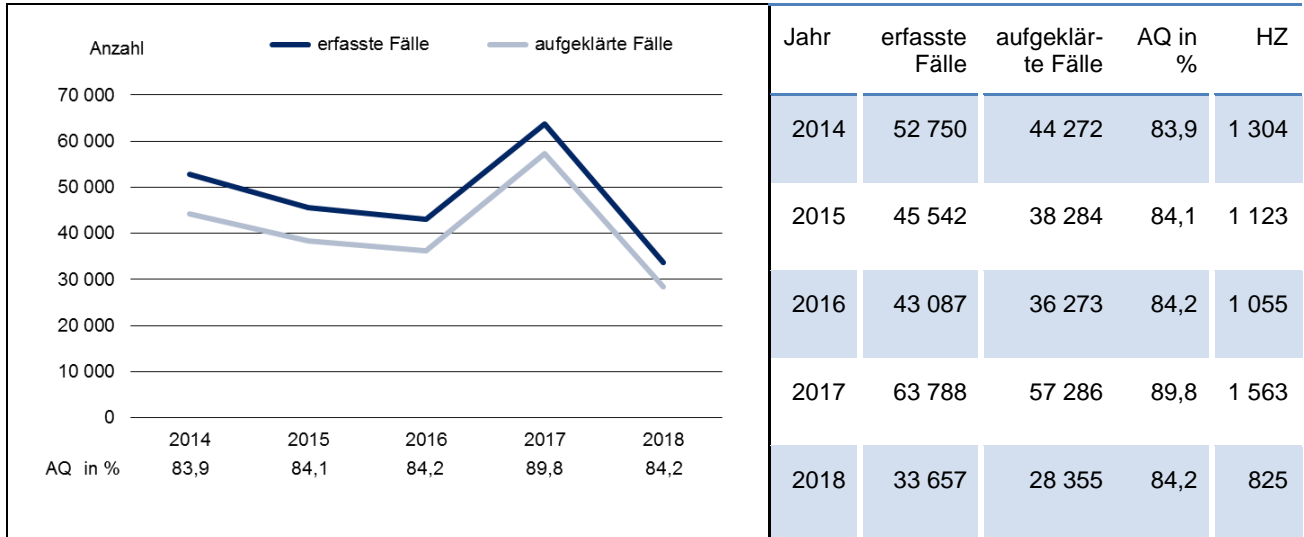

Betrug – Freistaat Sachsen*

Bevölkerungszahlen 2018

insgesamt: 4 081 308
 männlich: 2 010 214
 weiblich: 2 071 094

Kriminalitätsentwicklung

Tatverdächtige, Opfer und Schaden

* Der Abschluss eines umfangreichen Ermittlungsverfahrens mit 23 626 Fällen im Bereich Anlagebetrug im Jahr 2017 hat auch 2018 noch Auswirkung auf die Fallzahl insgesamt im Vergleich zum Vorjahr.