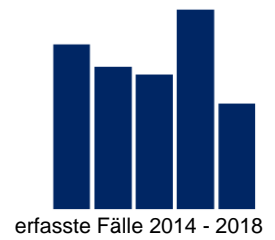

Betrug – Freistaat Sachsen*

Bevölkerungszahlen 2018

insgesamt: 4 081 308
 männlich: 2 010 214
 weiblich: 2 071 094

Kriminalitätsentwicklung

Tatverdächtige, Opfer und Schaden

* Der Abschluss eines umfangreichen Ermittlungsverfahrens mit 23 626 Fällen im Bereich Anlagebetrug im Jahr 2017 hat auch 2018 noch Auswirkung auf die Fallzahl insgesamt im Vergleich zum Vorjahr.