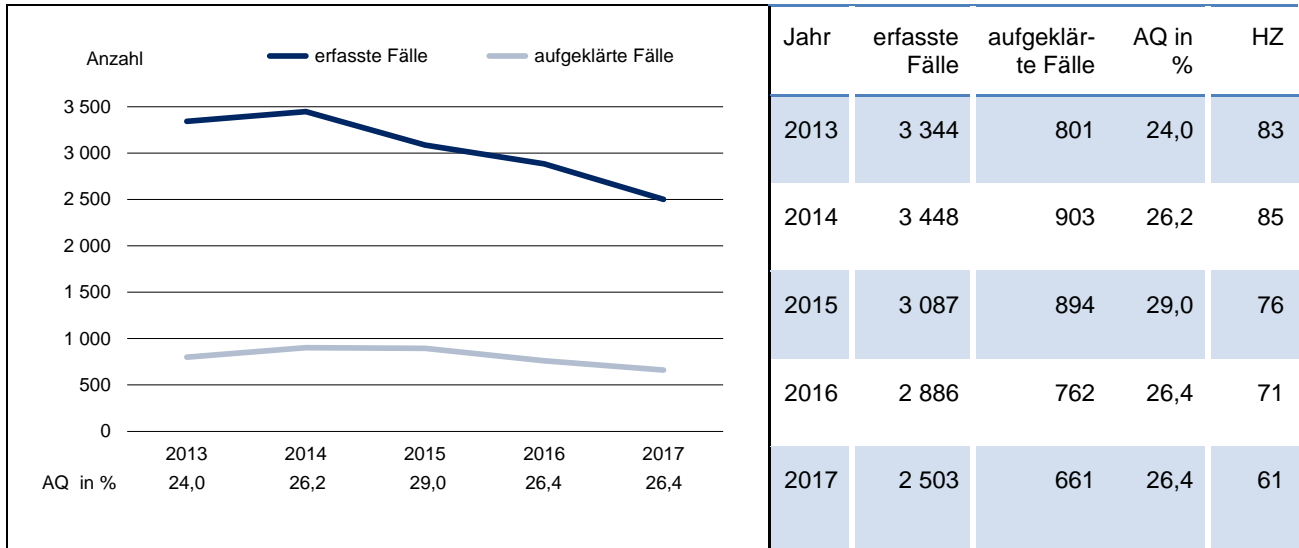

Diebstahl von Kraftwagen einschließlich unbefugten Gebrauchs – Freistaat Sachsen

erfasste Fälle 2013 - 2017

Bevölkerungszahlen 2017

insgesamt: 4 081 783
 männlich: 2 009 991
 weiblich: 2 071 792

Kriminalitätsentwicklung

Tatverdächtige und Schaden