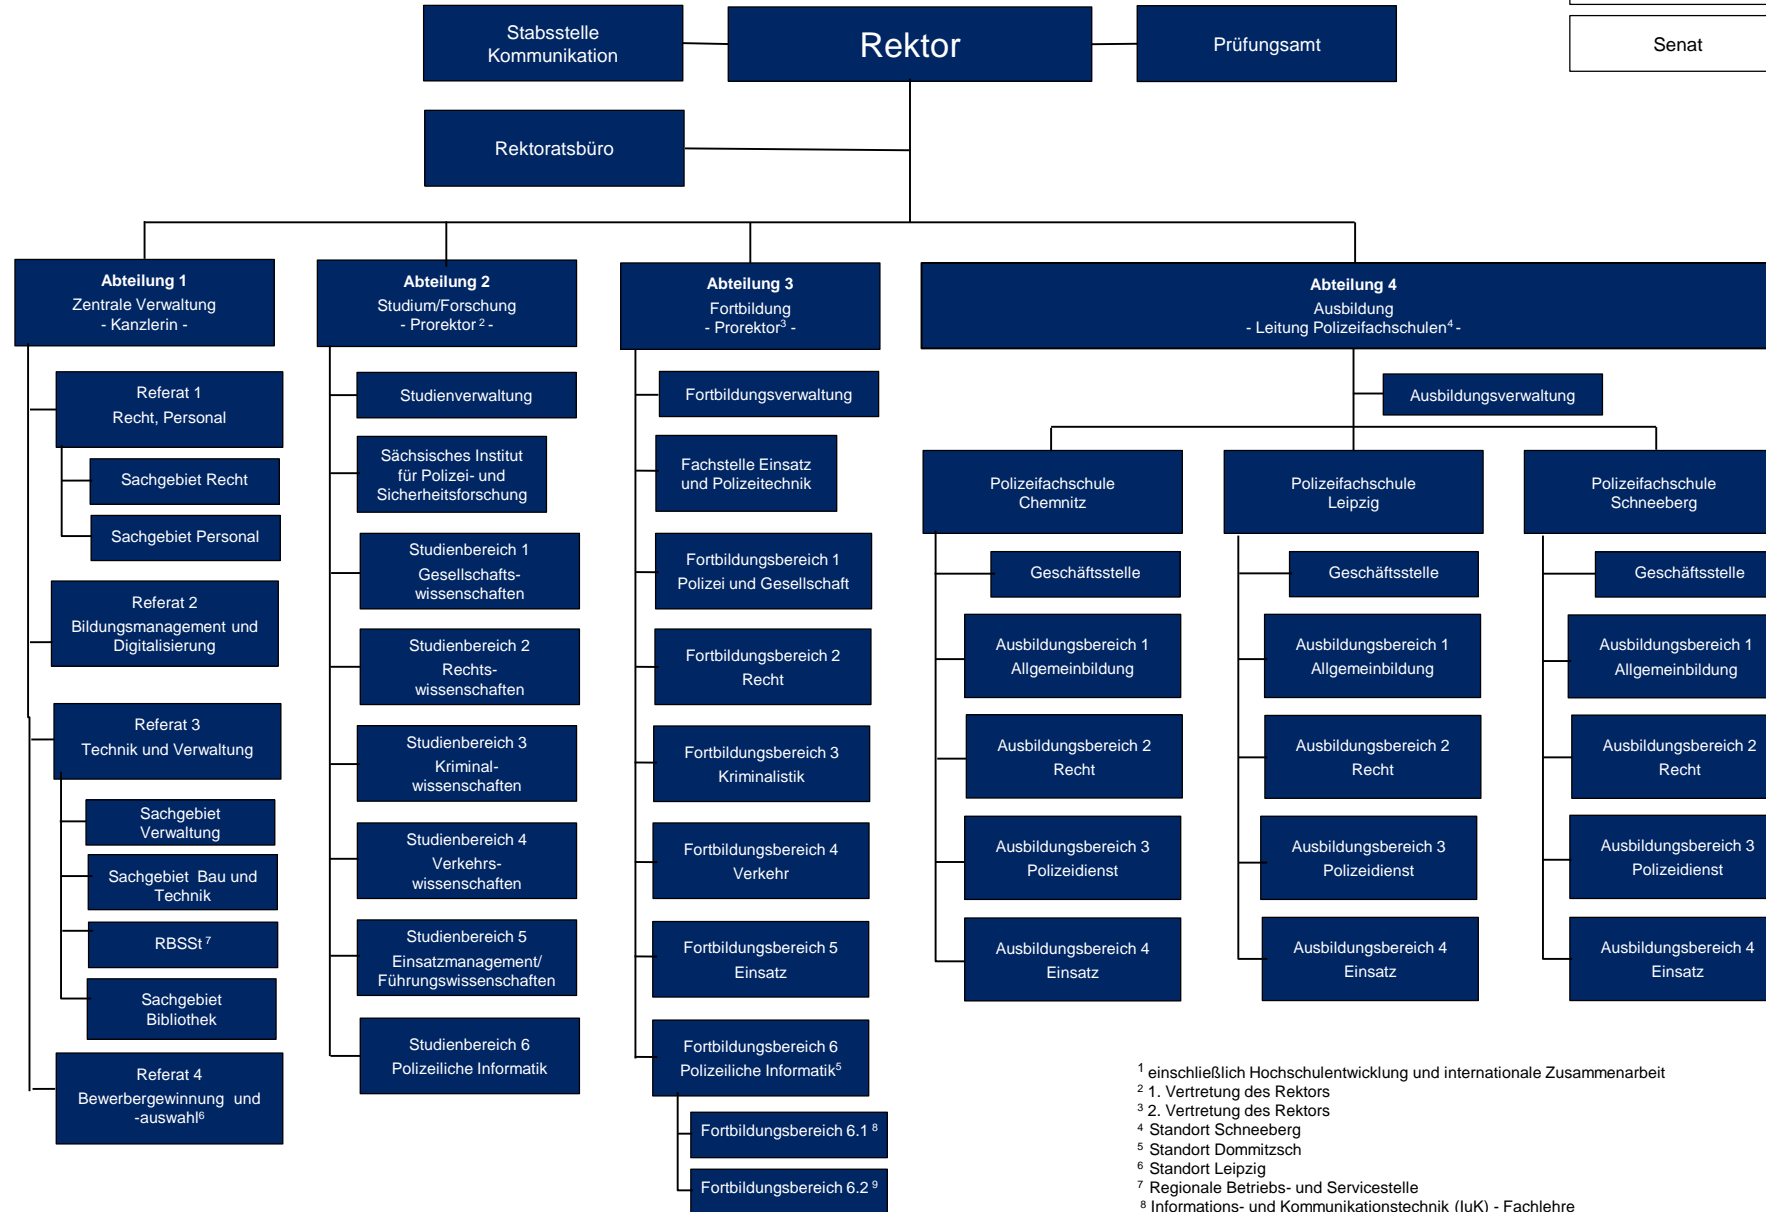

Fachhochschulbeirat
Senat

¹ einschließlich Hochschulentwicklung und internationale Zusammenarbeit
² 1. Vertretung des Rektors
³ 2. Vertretung des Rektors
⁴ Standort Schneeberg
⁵ Standort Dommitzsch
⁶ Standort Leipzig
⁷ Regionale Betriebs- und Servicestelle
⁸ Informations- und Kommunikationstechnik (IuK) - Fachlehre
⁹ Medienzentrum