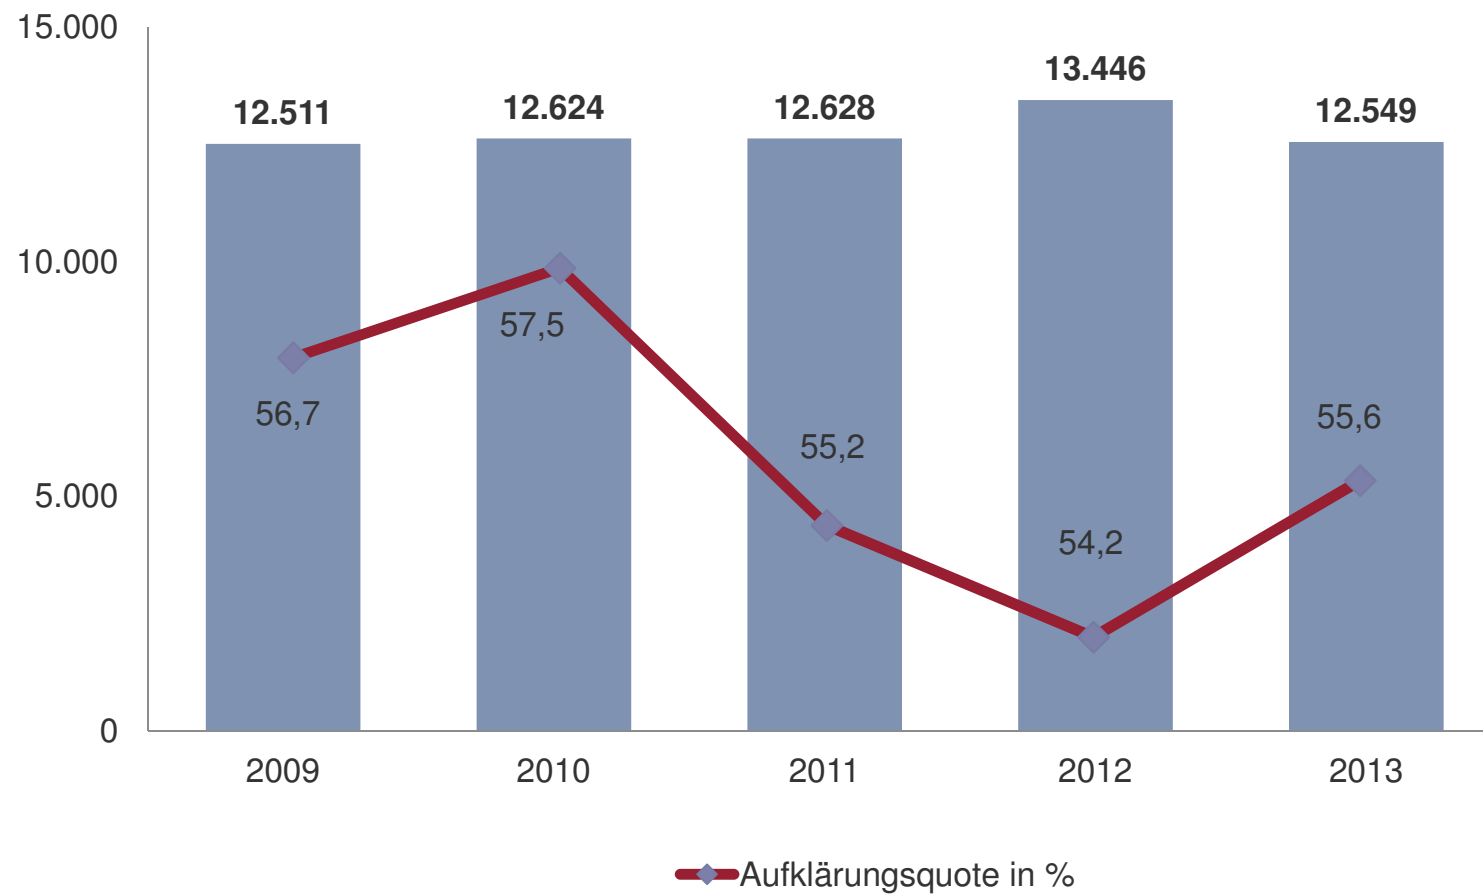

Das Wichtigste in Kürze Landkreis Nordsachsen

	Jahr 2013		Jahr 2012		Änderung 2013/2012	
	Anzahl	in %	Anzahl	in %	Anzahl	in %
erfasste Fälle insgesamt	12.549		13.446		- 897	- 6,7
Häufigkeitszahl (Fälle pro 100.000 Einwohner)	6.318		6.586		- 268	+ 4,1
aufgeklärte Fälle insgesamt	6.975		7.284		- 309	- 4,2
Aufklärungsquote		55,6		54,2	+ 1,4% - Pkt.	
ermittelte Tatverdächtige insgesamt, davon	4.918		5.135		- 217	- 4,2
Kinder	157	3,2	206	4,0	-49	- 23,8
Jugendliche	339	6,9	328	6,4	+ 11	+ 3,4
Heranwachsende	273	5,6	386	7,5	-113	- 29,3
Erwachsene	4.149	84,4	4.215	82,1	-66	- 1,6

*Die Häufigkeitszahlen für 2012 wurden aufgrund von demografischen Anpassungen durch den Mikrozensus vom 9.Mai 2011 nachträglich geändert.

Entwicklung der Gesamtkriminalität Landkreis Nordsachsen