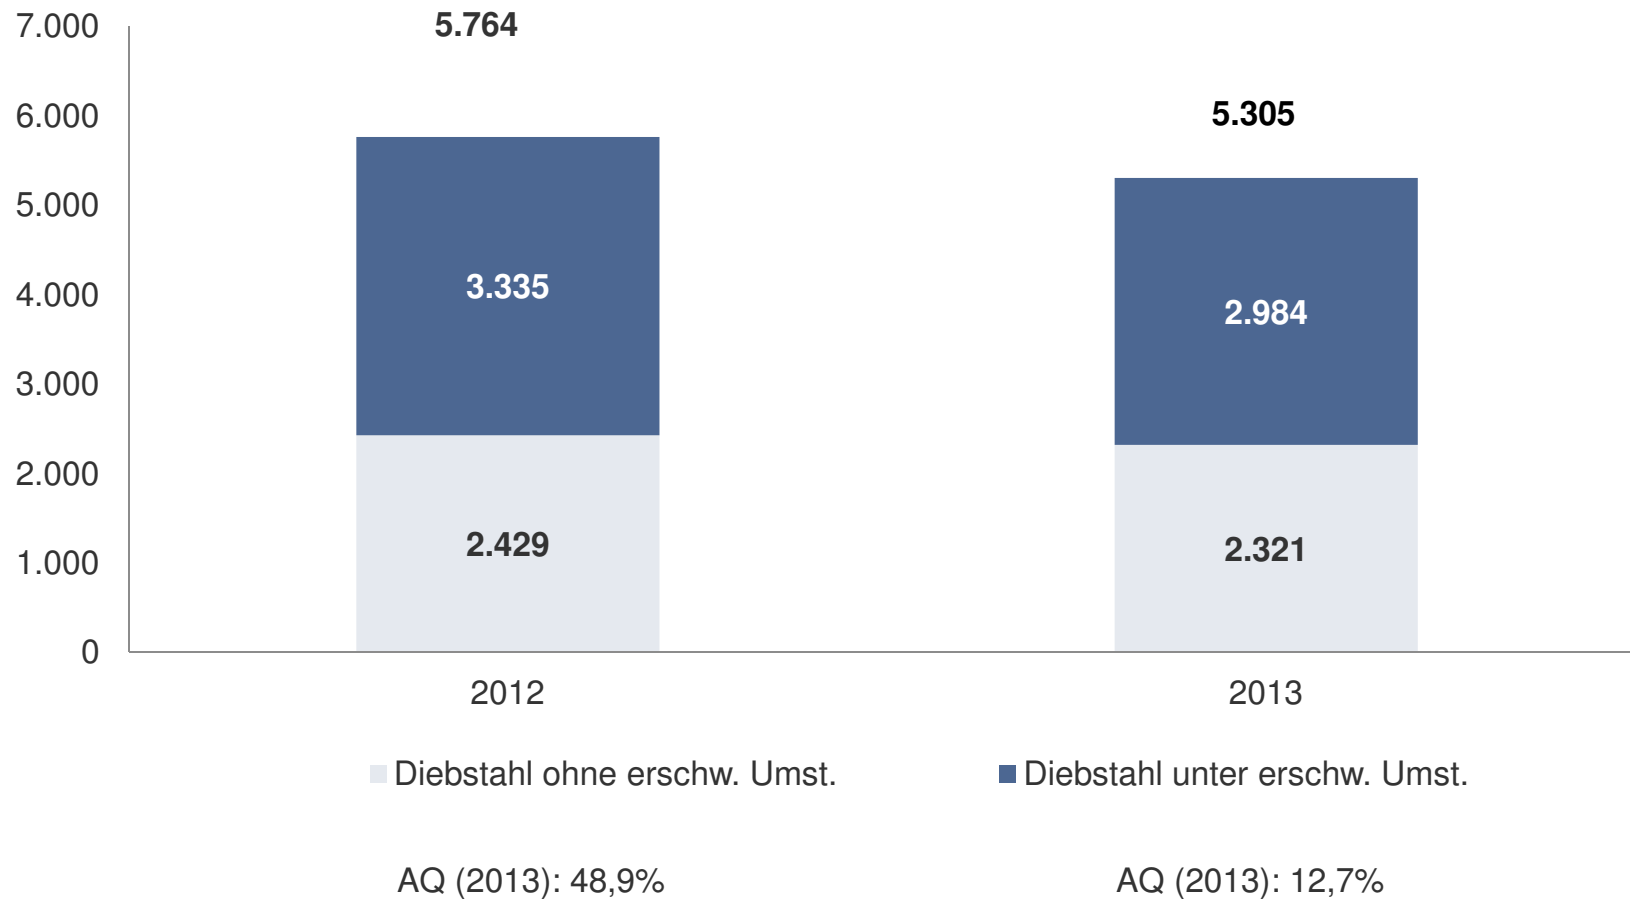

Diebstahl insgesamt (1) Landkreis Nordsachsen