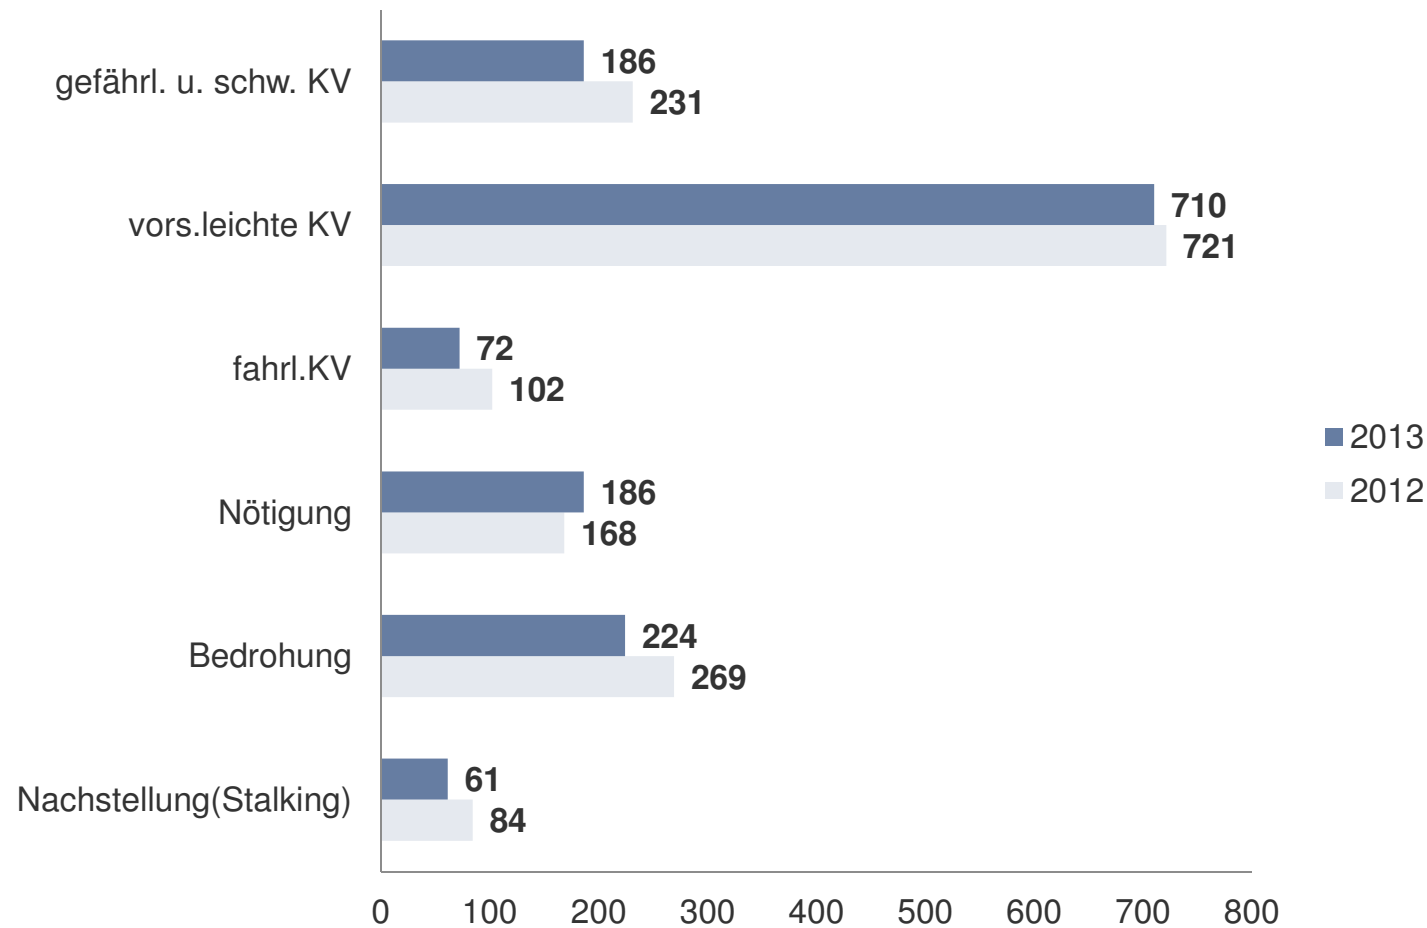

Körperverletzung/Straftaten gegen die persönl. Freiheit Landkreis Nordsachsen