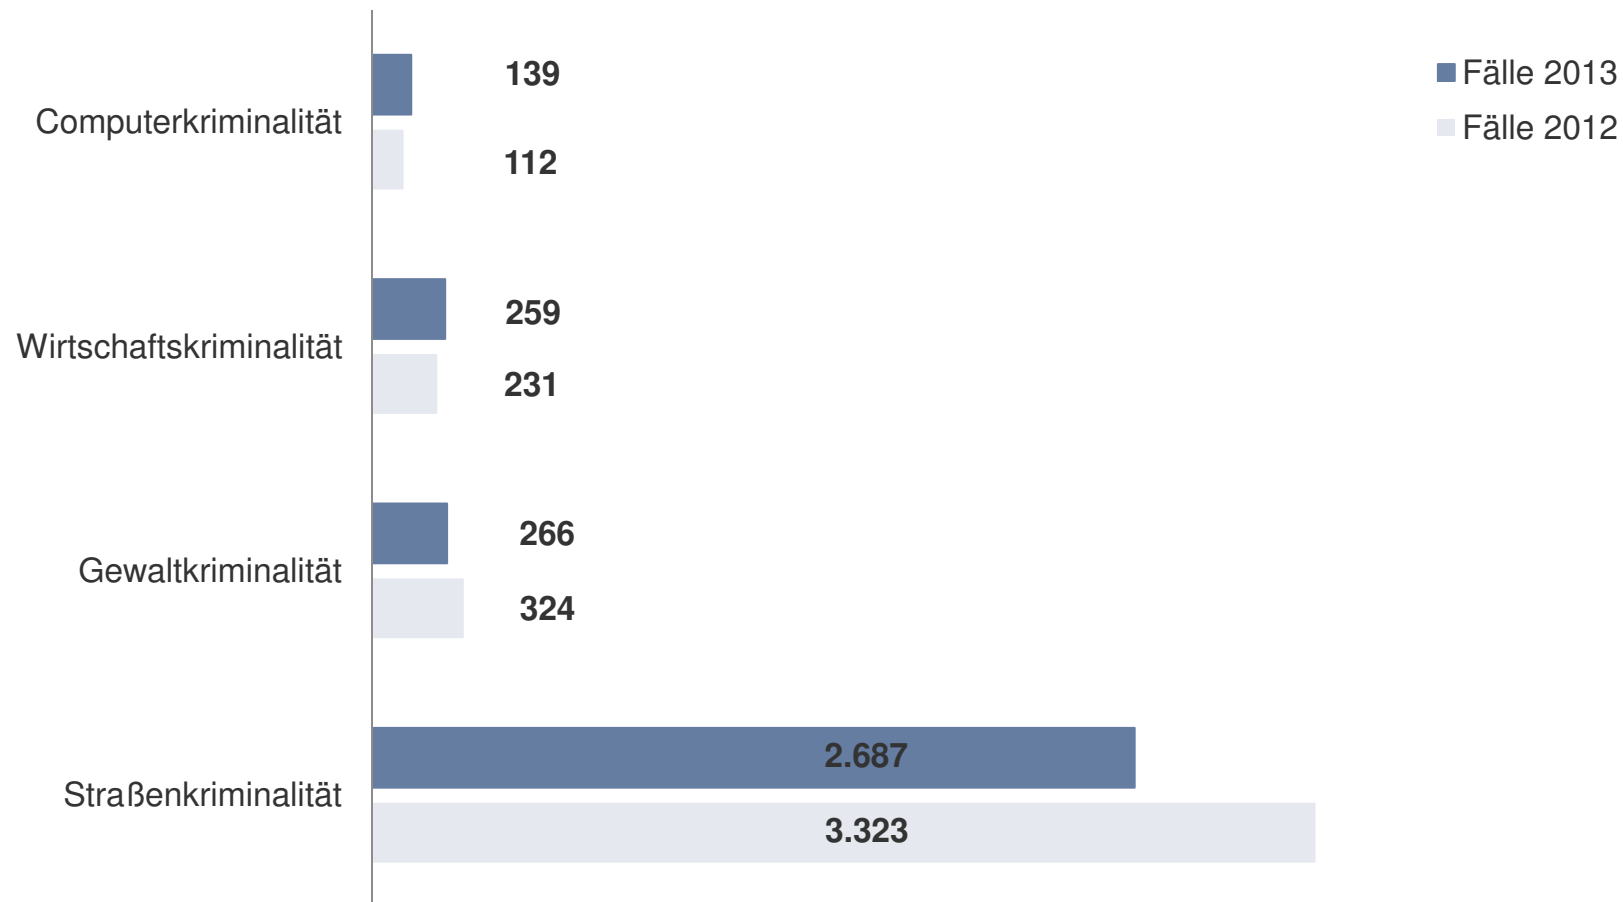

ausgewählte Summenschlüssel Landkreis Nordsachsen