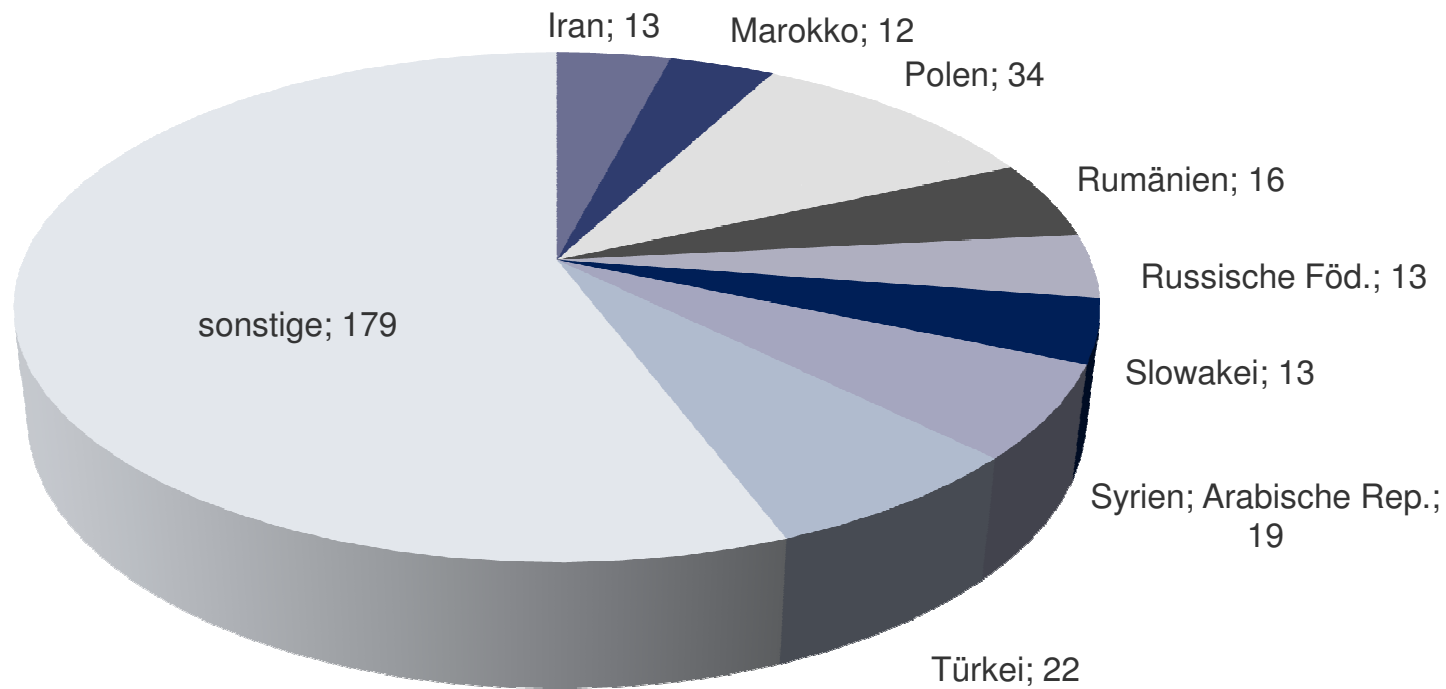

Nichtdeutsche Tatverdächtige Landkreis Nordsachsen

Nichtdeutsche TV insgesamt: 321 (2013); 330 (2012)