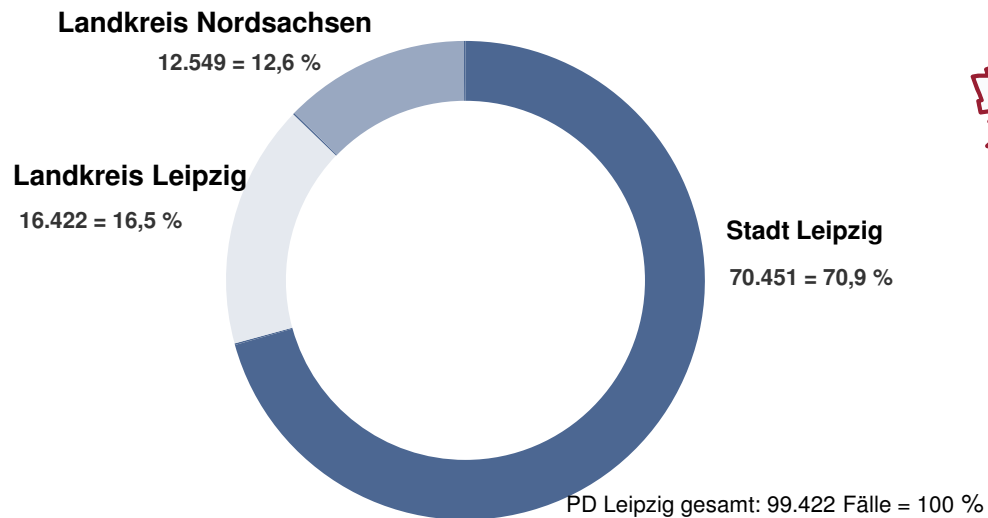

# Sicherheitslage 2013 Landkreis Nordsachsen

# Polizeidirektion Leipzig

	Stadt Leipzig	Landkreis Leipzig	Landkreis Nordsachsen
<b>Einwohner Stand 31.12.2012</b>	520.838	259.207	198.629
<b>Ausländeranteil:</b>	6,0%	1,5%	2,0%
<b>Fläche:</b>	297,3 km <sup>2</sup>	1.647,1 km <sup>2</sup>	2.020,3 km <sup>2</sup>

## Verteilung der Kriminalität nach Kreisen:

# Das Wichtigste in Kürze Landkreis Nordsachsen

	Jahr 2013		Jahr 2012		Änderung 2013/2012	
	Anzahl	in %	Anzahl	in %	Anzahl	in %
<b>erfasste Fälle insgesamt</b>	<b>12.549</b>		<b>13.446</b>		<b>- 897</b>	<b>- 6,7</b>
Häufigkeitszahl (Fälle pro 100.000 Einwohner)	6.318		6.586		- 268	+ 4,1
aufgeklärte Fälle insgesamt	6.975		7.284		- 309	- 4,2
<b>Aufklärungsquote</b>		<b>55,6</b>		<b>54,2</b>	<b>+ 1,4% - Pkt.</b>	
ermittelte Tatverdächtige insgesamt, davon	4.918		5.135		- 217	- 4,2
Kinder	157	3,2	206	4,0	-49	- 23,8
Jugendliche	339	6,9	328	6,4	+ 11	+ 3,4
Heranwachsende	273	5,6	386	7,5	-113	- 29,3
Erwachsene	4.149	84,4	4.215	82,1	-66	- 1,6