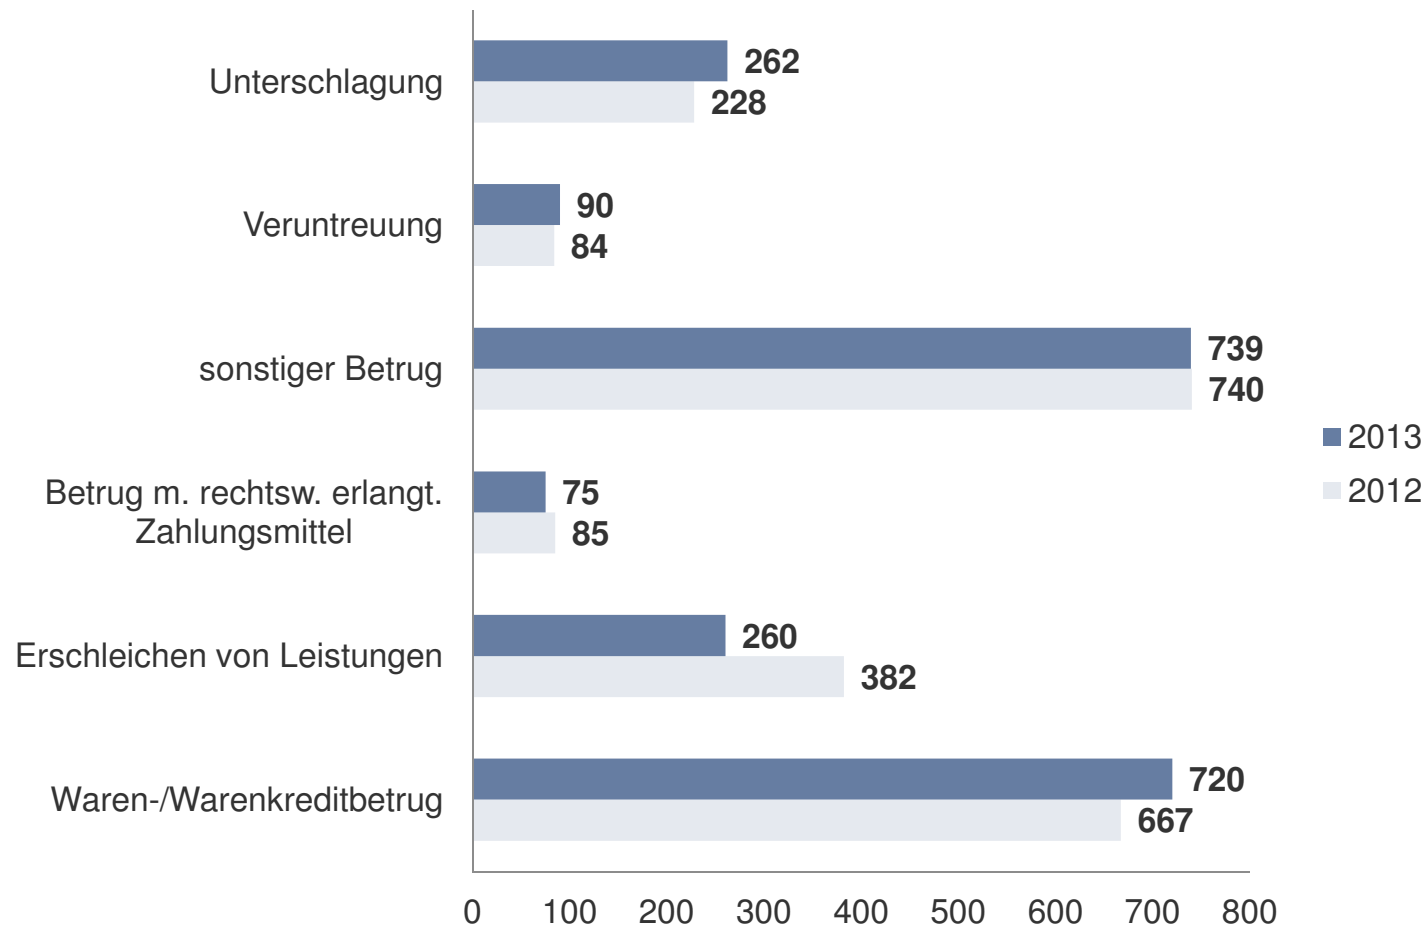

Vermögens- und Fälschungsdelikte Landkreis Nordsachsen