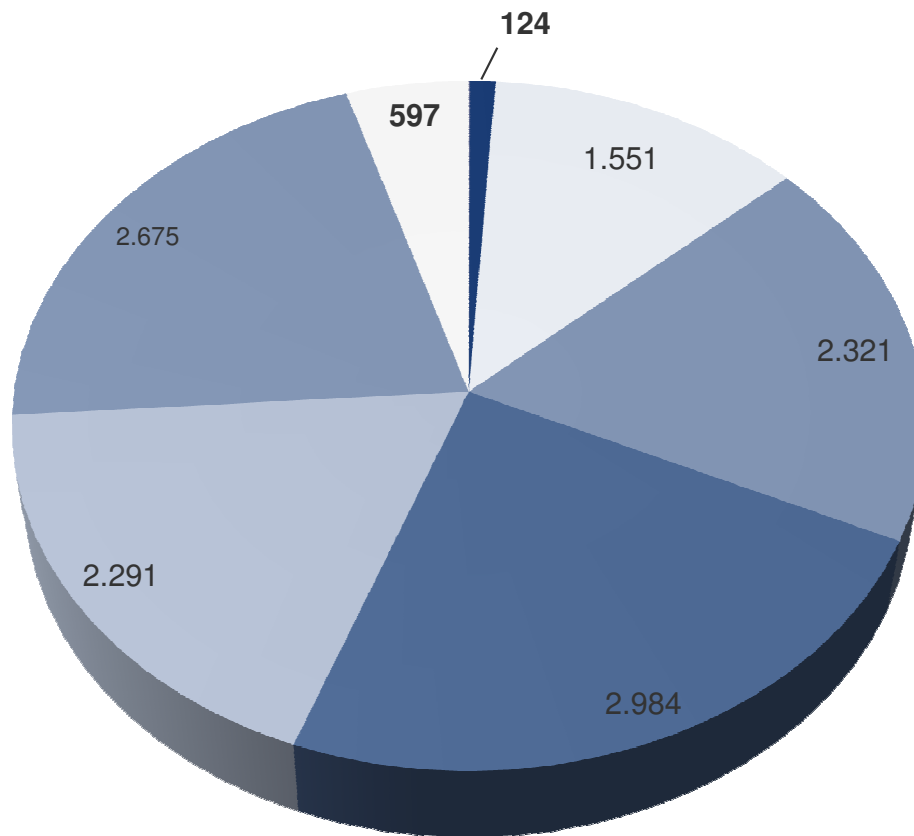

Erfasste Fälle nach Straftatenobergruppen Landkreis Nordsachsen

- Straftaten gegen das Leben (6 Fälle, werden nicht angezeigt)
- Straftaten gegen d. sex. Selbstbest.
- Rohheitsdelikte/Straftaten gegen persönliche Freiheit
- Diebstahl ohne erschw. Umstände
- Diebstahl unter erschw. Umständen
- Vermögens- und Fälschungsdelikte
- sonstige Straftaten StGB
- Straftaten gegen strafr. Nebengesetze