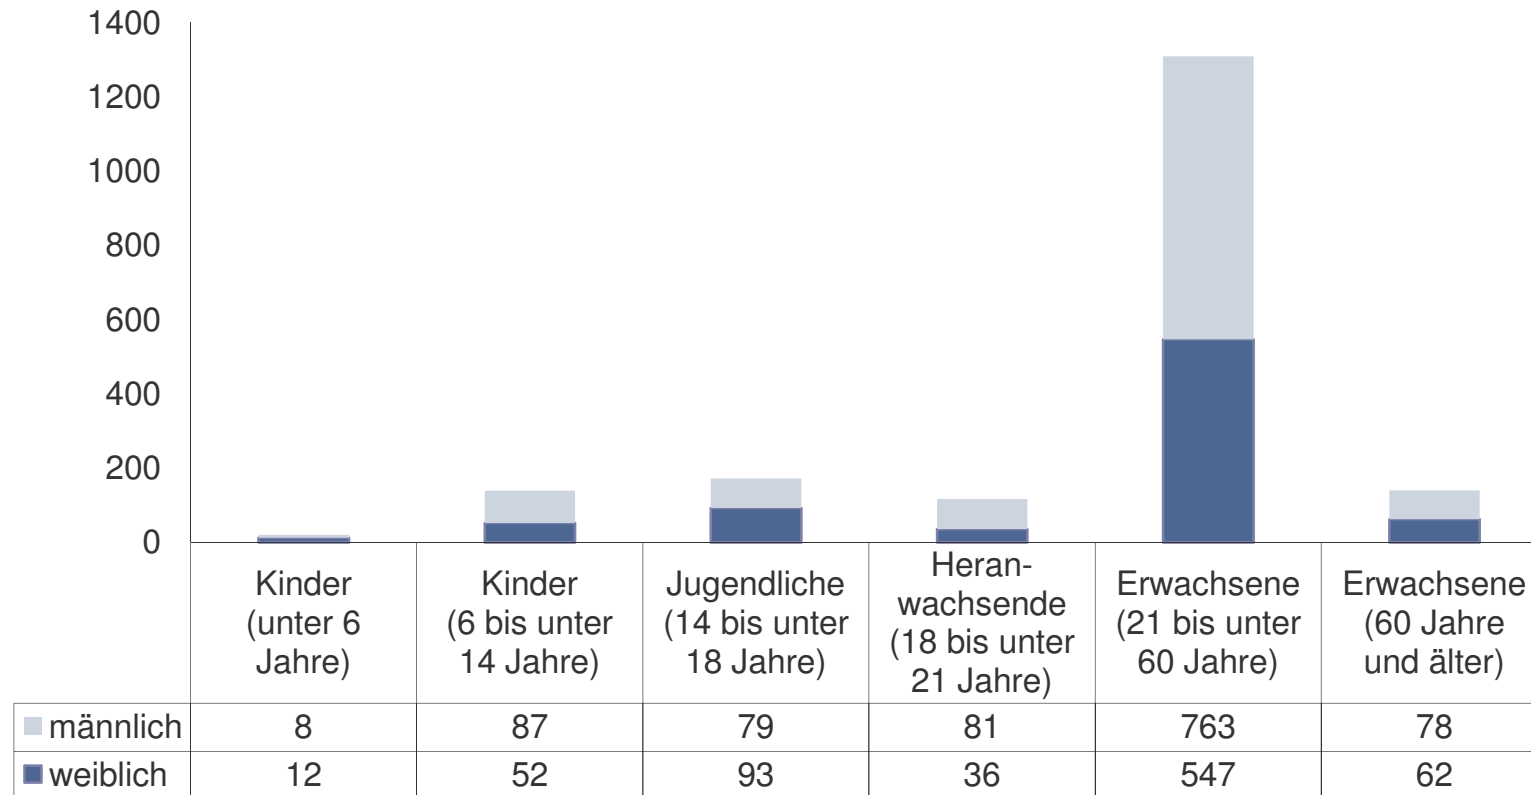

\*Die Häufigkeitszahlen für 2012 wurden aufgrund von demografischen Anpassungen durch den Mikrozensus vom 9.Mai 2011 nachträglich geändert.

# Entwicklung der Gesamtkriminalität Landkreis Nordsachsen

# Nichtdeutsche Tatverdächtige Landkreis Nordsachsen

Nichtdeutsche TV insgesamt: 321 (2013); 330 (2012)

# Opfer nach Altersgruppen und Geschlecht Landkreis Nordsachsen

In der PKS ist nicht jeder Geschädigte ein Opfer.  
Opfer werden nur bei bestimmten Delikten erfasst.  
Opfer insgesamt: 1.898