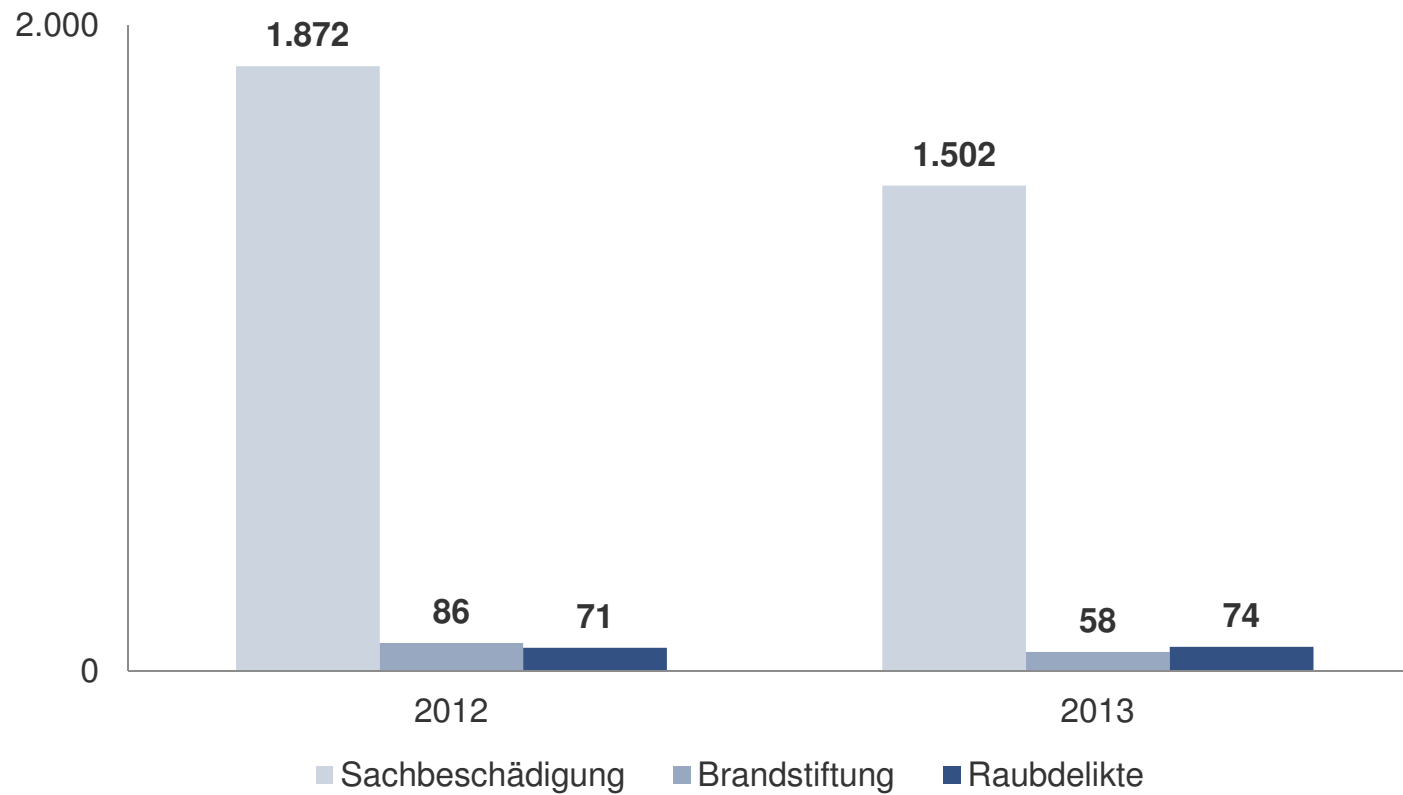

sonstige Straftaten Landkreis Nordsachsen