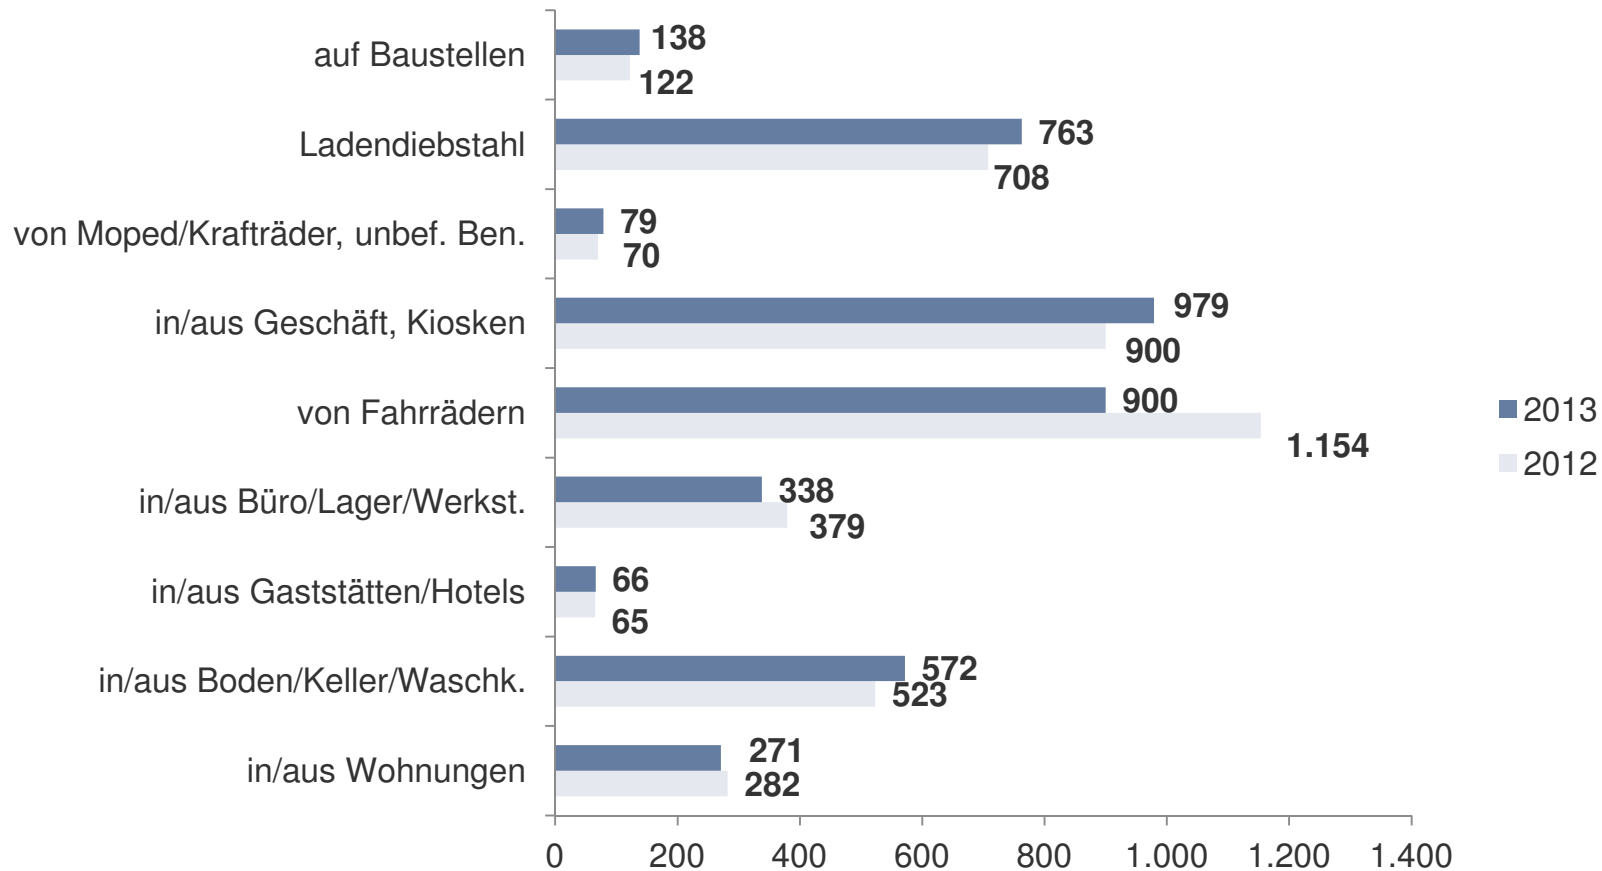

Diebstahl insgesamt (2) Landkreis Nordsachsen