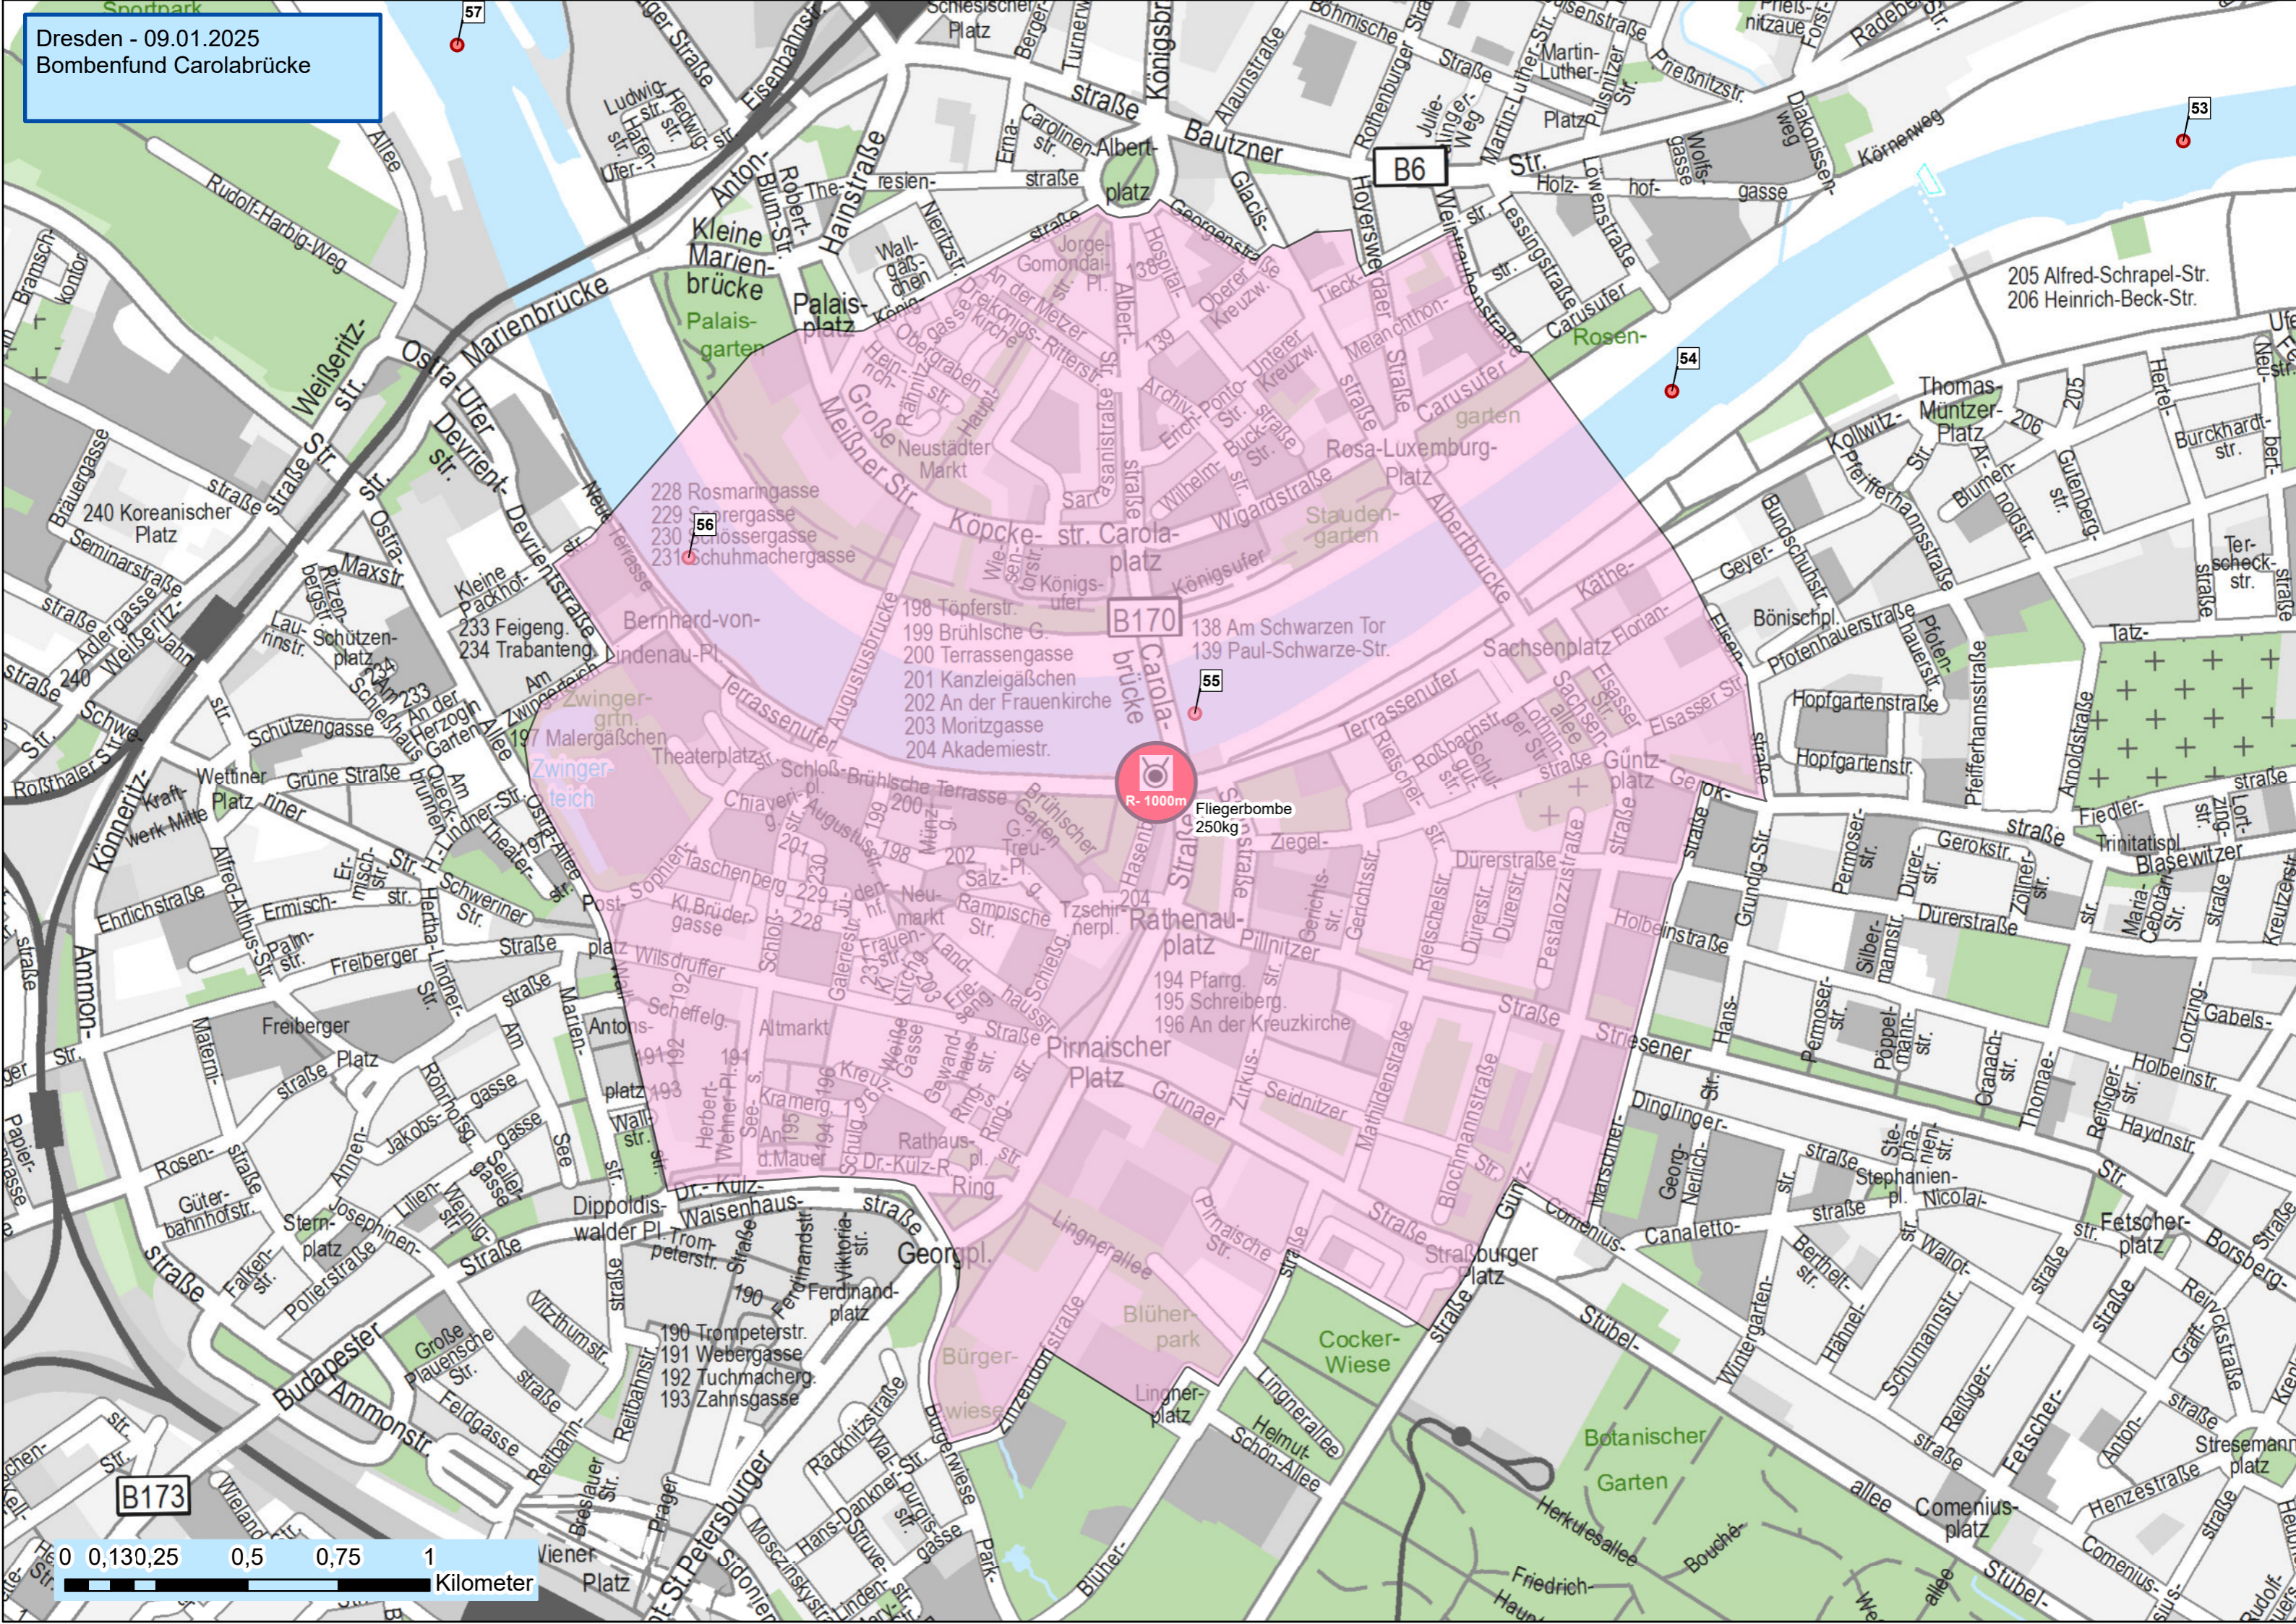

Dresden - 09.01.2025
Bombenfund Carolabrücke

228 Rosmaringasse
229 Sprengasse
230 Flossergasse
231 Schuhmachergasse

198 Töpferstr.
199 Brühlsche G.
200 Terrassengasse
201 Kanzleigäßchen
202 An der Frauenkirche
203 Moritzgasse
204 Akademiestr.

138 Am Schwarzen Tor
139 Paul-Schwarze-Str.

R-1000m
Fliegerbombe
250kg

0 0,130,25 0,5 0,75 1
Kilometer