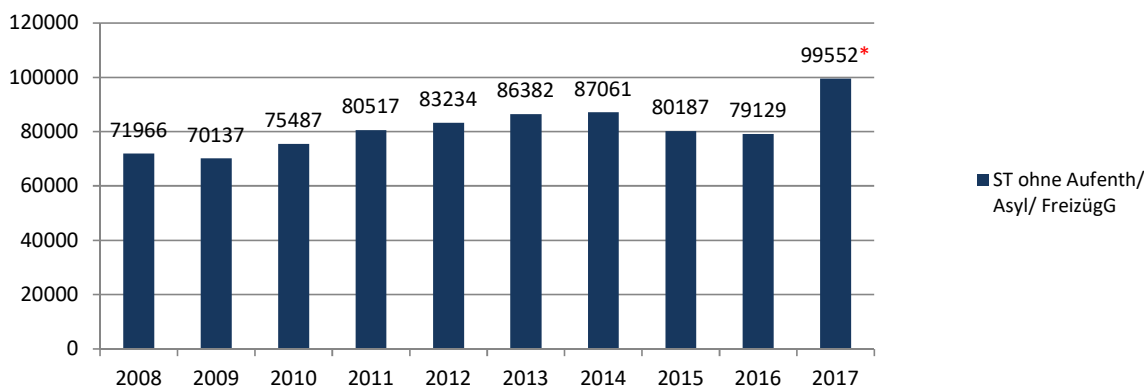

PKS Jahresstatistik - Überblick
Polizeidirektion gesamt
***mit dem Verfahren InFinus**

2017

		Januar - Dezember			
		2017	2016	+/-	in %
Straftaten insgesamt*	erfasste Fälle	103.666	84.411	+ 19.255	+ 22,8
	aufgeklärte Fälle	71.812	48.649	+ 23.163	+ 47,6
	Aufklärungsquote	69,3 %	57,6 %	+ 11,7	
	Tatverdächtige	28.790	29.989	- 1.199	- 4,0
	nichtdt. TV	9.567	10.398	- 831	- 8,0
Anteil nichtdt. TV	33,2 %	34,7 %	- 1,5		
Straftaten ohne Verstöße* gegen das AufenthG, AsylVFg und FreizügG/EU (Allgemeine Kriminalität)	erfasste Fälle	99.552	79.129	+ 20.423	+ 25,8
	aufgeklärte Fälle	67.771	43.412	+ 24.359	+ 56,1
	Aufklärungsquote	68,1 %	54,9 %	+ 13,2	
	Tatverdächtige	25.375	25.248	+ 127	+ 0,5
	nichtdt. TV	6.169	5.677	+ 492	+ 8,7
Anteil nichtdt. TV	24,3 %	22,5 %	+ 1,8		
Erfasste Fälle nach Straftatenobergruppen					
(0*) Straftaten gegen das Leben		39	33	+ 6	+ 18,2
(1*) Straftaten gegen die sexuelle Selbstbest.		719	526	+ 193	+ 36,7
(2*) Rohheitsdelikte/Straftaten gg. d. pers. Freiheit		7.747	8.115	- 368	- 4,5
(3*) Diebstahl ohne erschwerende Umstände		16.091	16.546	- 455	- 2,7
(4*) Diebstahl unter erschwerenden Umständen		15.201	18.160	- 2.959	- 16,3
(5*) Vermögens- und Fälschungsdelikte*		40.602	17.239	+ 23.363	+ 135,5
(6*) Sonstige Straftaten nach dem StGB		14.222	14.666	- 444	- 3,0
(7*) Straftaten gegen strafrechtliche Nebengesetze		9.045	9.126	- 81	- 0,9
Erfasste Fälle nach Bereichen					
Rauschgiftkriminalität		3.728	2.706	+ 1.022	+ 37,8
Gewaltkriminalität		2.055	2.139	- 84	- 3,9
Wirtschaftskriminalität*		24.568	597	+ 23.971	+ 4015,2
Computerkriminalität		1.050	713	+ 337	+ 47,3
Umweltkriminalität		244	200	+ 44	+ 22,0
Straßenkriminalität		13.732	15.356	- 1.624	- 10,6
Graffiti insgesamt		2.143	2.104	+ 39	+ 1,9

Entwicklung der Allgemeinen Kriminalität von 2008 bis 2017

Entwicklung der Straftaten gegen ausländerrechtliche Bestimmungen von 2008 bis 2017