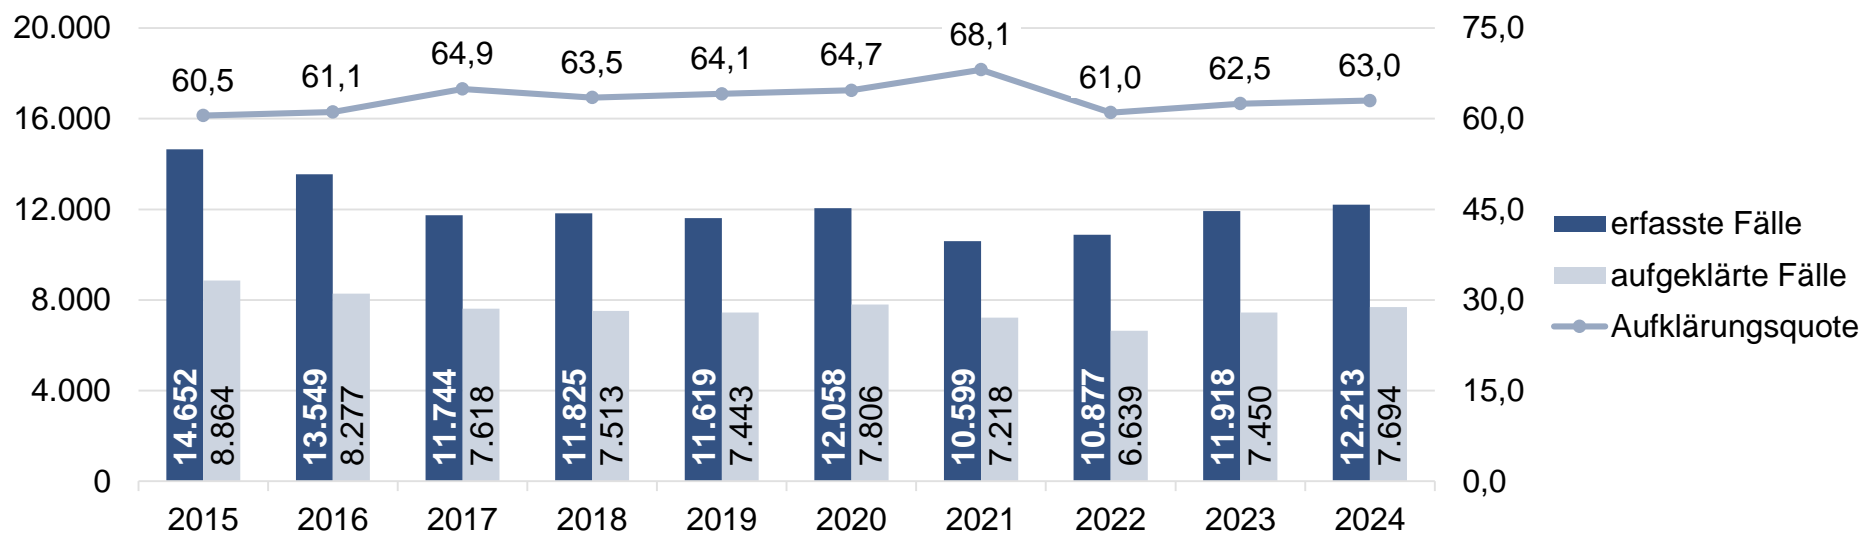

Polizeiliche Kriminalstatistik 2024

Polizeidirektion Chemnitz - Landkreis Mittelsachsen

Polizeiliche Kriminalstatistik 2024 - Polizeidirektion Chemnitz

Gesamtüberblick

	Stadt Chemnitz	Erzgebirgs-kreis	Landkreis Mittelsachsen
Einwohner Stand: 31.12.2023	250.681	326.896	300.308
Ausländer	34.194	13.231	17.480
Ausländeranteil	13,6	4,0	5,8
Fläche	220,85 km ²	1.828,41 km ²	2.110,51 km ²

erfasste Fälle

Polizeiliche Kriminalstatistik 2024 - Landkreis Mittelsachsen

Überblick Straftaten gesamt

	Landkreis Mittelsachsen gesamt	davon Polizeirevier Döbeln	davon Polizeirevier Freiberg	davon Polizeirevier Mittweida	davon Polizeirevier Rochlitz
Straftaten 2024 gesamt	12.375	3.413	4.187	3.040	1.735
Veränderung Straftaten zum Vorjahr	+ 190	+ 508	+ 70	- 25	- 363
Häufigkeitszahl (Fälle pro 100.000 Einwohner)	4.121	5.516	3.931	4.123	3.176
Veränderung Häufigkeitszahl zum Vorjahr	+ 68	+ 876	+ 90	+ 47	- 619
Aufklärungsquote 2024	63,4 %	67,4 %	57,5 %	65,7 %	65,8 %
Ermittelte Tatverdächtige (TV) gesamt	5.308	1.460	1.664	1.468	855
davon nichtdeutsche TV	1.152	310	424	324	146

Polizeiliche Kriminalstatistik 2024 - Landkreis Mittelsachsen

Überblick Straftaten allgemein

	Landkreis Mittelsachsen gesamt	davon Polizeirevier Döbeln	davon Polizeirevier Freiberg	davon Polizeirevier Mittweida	davon Polizeirevier Rochlitz
Straftaten 2024 allgemein	12.213	3.395	4.086	3.002	1.730
Veränderung Straftaten zum Vorjahr	+ 295	+ 524	+ 161	- 24	- 366
Häufigkeitszahl (Fälle pro 100.000 Einwohner)	4.067	5.486	3.836	4.071	3.167
Veränderung Häufigkeitszahl zum Vorjahr	+ 103	+ 901	+ 174	+ 50	- 588
Aufklärungsquote 2024	63,0 %	67,3 %	56,7 %	65,2 %	65,7 %
Ermittelte Tatverdächtige (TV) gesamt	5.163	1.445	1.569	1.431	853
davon nichtdeutsche TV	1.007	295	329	287	144