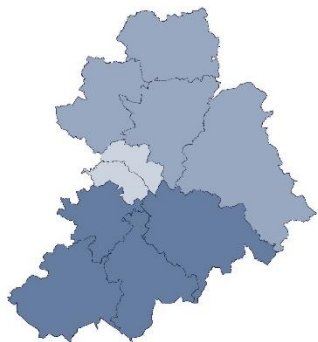

Polizeiliche Kriminalstatistik 2024

Polizeidirektion Chemnitz - Landkreis Mittelsachsen

Polizeiliche Kriminalstatistik 2024 - Polizeidirektion Chemnitz

Gesamtüberblick

	Stadt Chemnitz	Erzgebirgs-kreis	Landkreis Mittelsachsen
Einwohner Stand: 31.12.2023	250.681	326.896	300.308
Ausländer	34.194	13.231	17.480
Ausländeranteil	13,6	4,0	5,8
Fläche	220,85 km ²	1.828,41 km ²	2.110,51 km ²

erfasste Fälle

Polizeiliche Kriminalstatistik 2024 - Landkreis Mittelsachsen

Überblick Straftaten gesamt

	Landkreis Mittelsachsen gesamt	davon Polizeirevier Döbeln	davon Polizeirevier Freiberg	davon Polizeirevier Mittweida	davon Polizeirevier Rochlitz
Straftaten 2024 gesamt	12.375	3.413	4.187	3.040	1.735
Veränderung Straftaten zum Vorjahr	+ 190	+ 508	+ 70	- 25	- 363
Häufigkeitszahl (Fälle pro 100.000 Einwohner)	4.121	5.516	3.931	4.123	3.176
Veränderung Häufigkeitszahl zum Vorjahr	+ 68	+ 876	+ 90	+ 47	- 619
Aufklärungsquote 2024	63,4 %	67,4 %	57,5 %	65,7 %	65,8 %
Ermittelte Tatverdächtige (TV) gesamt	5.308	1.460	1.664	1.468	855
davon nichtdeutsche TV	1.152	310	424	324	146