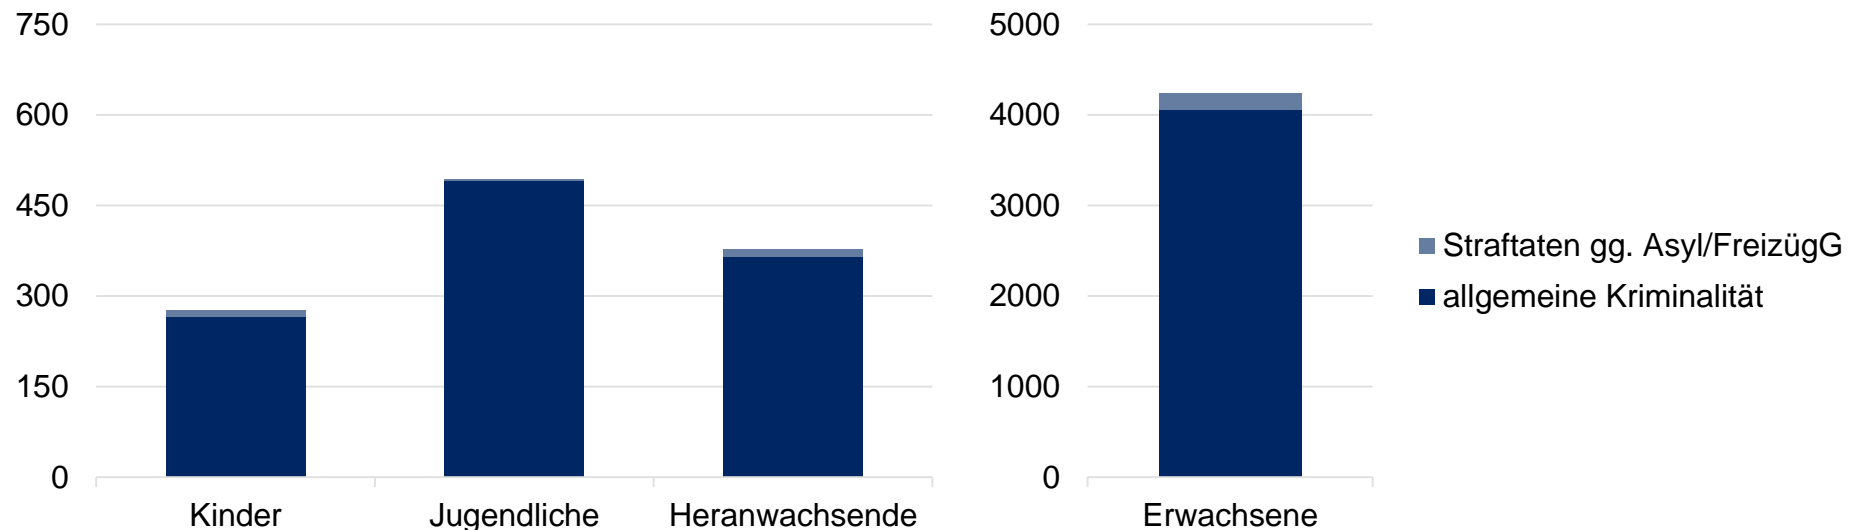

Polizeiliche Kriminalstatistik 2024 - Landkreis Mittelsachsen

Überblick Straftaten allgemein

	Landkreis Mittelsachsen gesamt	davon Polizeirevier Döbeln	davon Polizeirevier Freiberg	davon Polizeirevier Mittweida	davon Polizeirevier Rochlitz
Straftaten 2024 allgemein	12.213	3.395	4.086	3.002	1.730
Veränderung Straftaten zum Vorjahr	+ 295	+ 524	+ 161	- 24	- 366
Häufigkeitszahl (Fälle pro 100.000 Einwohner)	4.067	5.486	3.836	4.071	3.167
Veränderung Häufigkeitszahl zum Vorjahr	+ 103	+ 901	+ 174	+ 50	- 588
Aufklärungsquote 2024	63,0 %	67,3 %	56,7 %	65,2 %	65,7 %
Ermittelte Tatverdächtige (TV) gesamt	5.163	1.445	1.569	1.431	853
davon nichtdeutsche TV	1.007	295	329	287	144

Polizeiliche Kriminalstatistik 2024 - Landkreis Mittelsachsen

Tatverdächtige nach Altersgruppen

	Straftaten gesamt			Straftaten allgemein			Straftaten gg. Aufenth/Asyl/FreizügG		
	Anzahl	Anteil in %	Veränderung zum Vorjahr	Anzahl	Anteil in %	Veränderung zum Vorjahr	Anzahl	Anteil in %	Veränderung zum Vorjahr
Ermittelte TV insgesamt	5.308		- 174	5.163		- 62	158		- 112
davon Kinder (unter 14 Jahre)	276	5,2 %	- 17	265	5,1 %	- 1	11	7,0 %	- 16
davon Jugendliche (14 bis unter 18 Jahre)	493	9,3 %	- 64	491	9,5 %	- 43	3	1,9 %	- 22
davon Heranwachsende (18 bis unter 21 Jahre)	378	7,1 %	- 24	365	7,1 %	+ 1	13	8,2 %	- 26
davon Erwachsene (21 Jahre und älter)	4.161	78,4 %	- 69	4.042	78,3 %	- 19	131	82,9 %	- 48