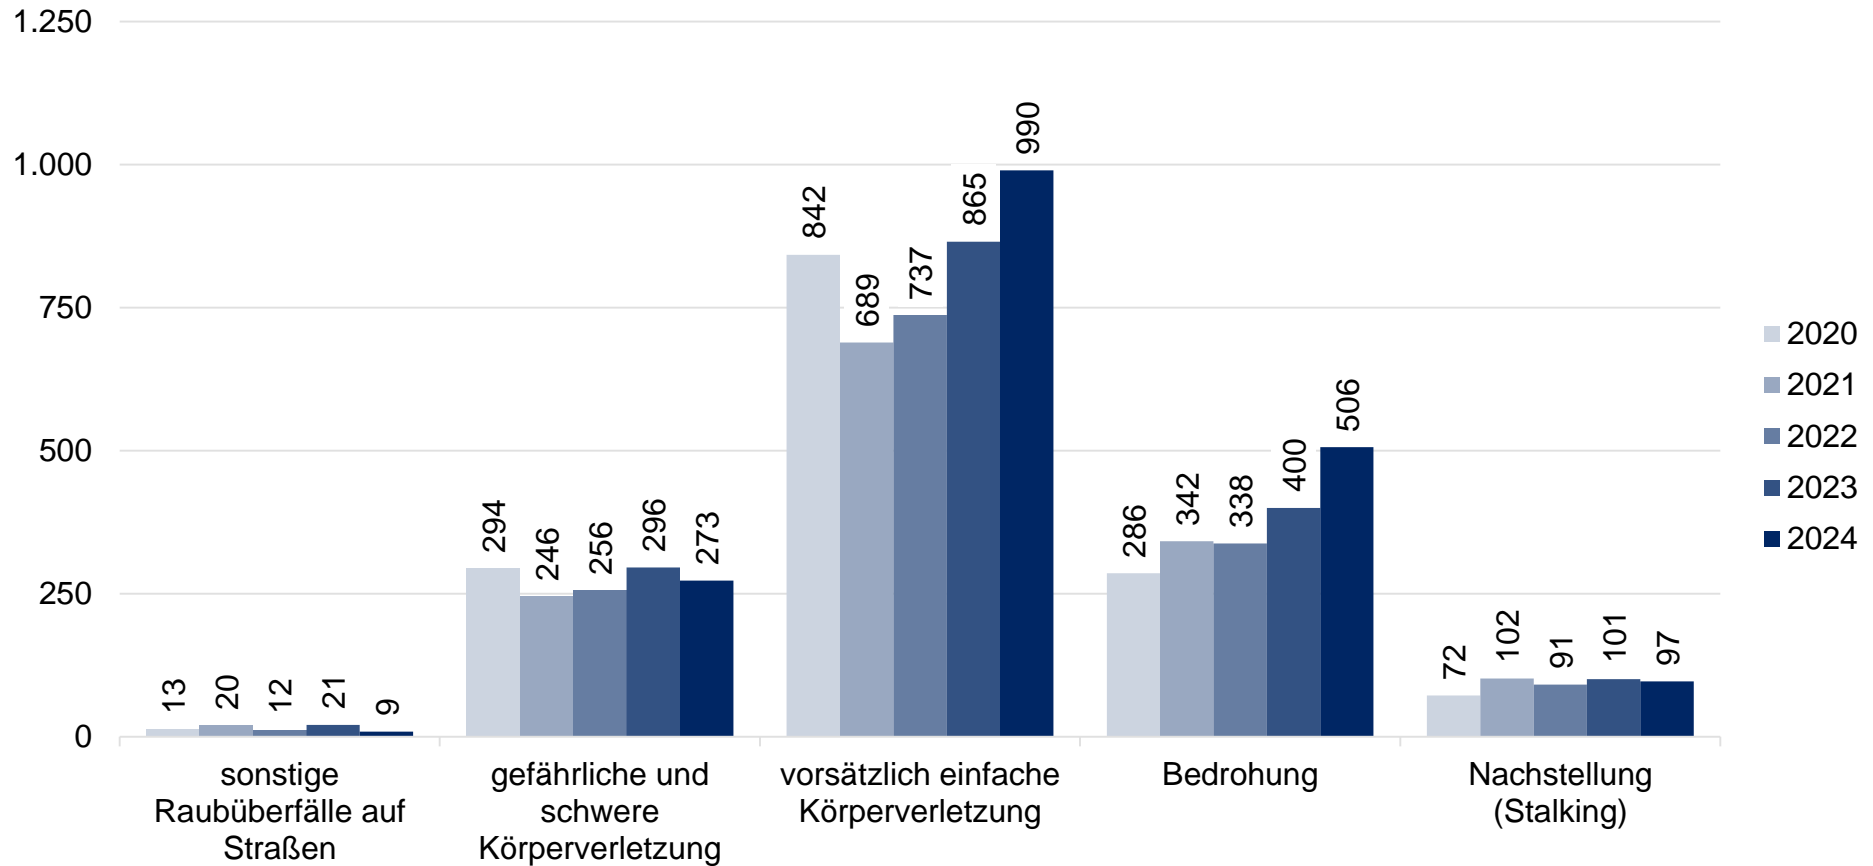

Polizeiliche Kriminalstatistik 2024 - Landkreis Mittelsachsen

ausgewählte Delikte Obergruppe Rohheitsdelikte und Straftaten gegen die persönliche Freiheit