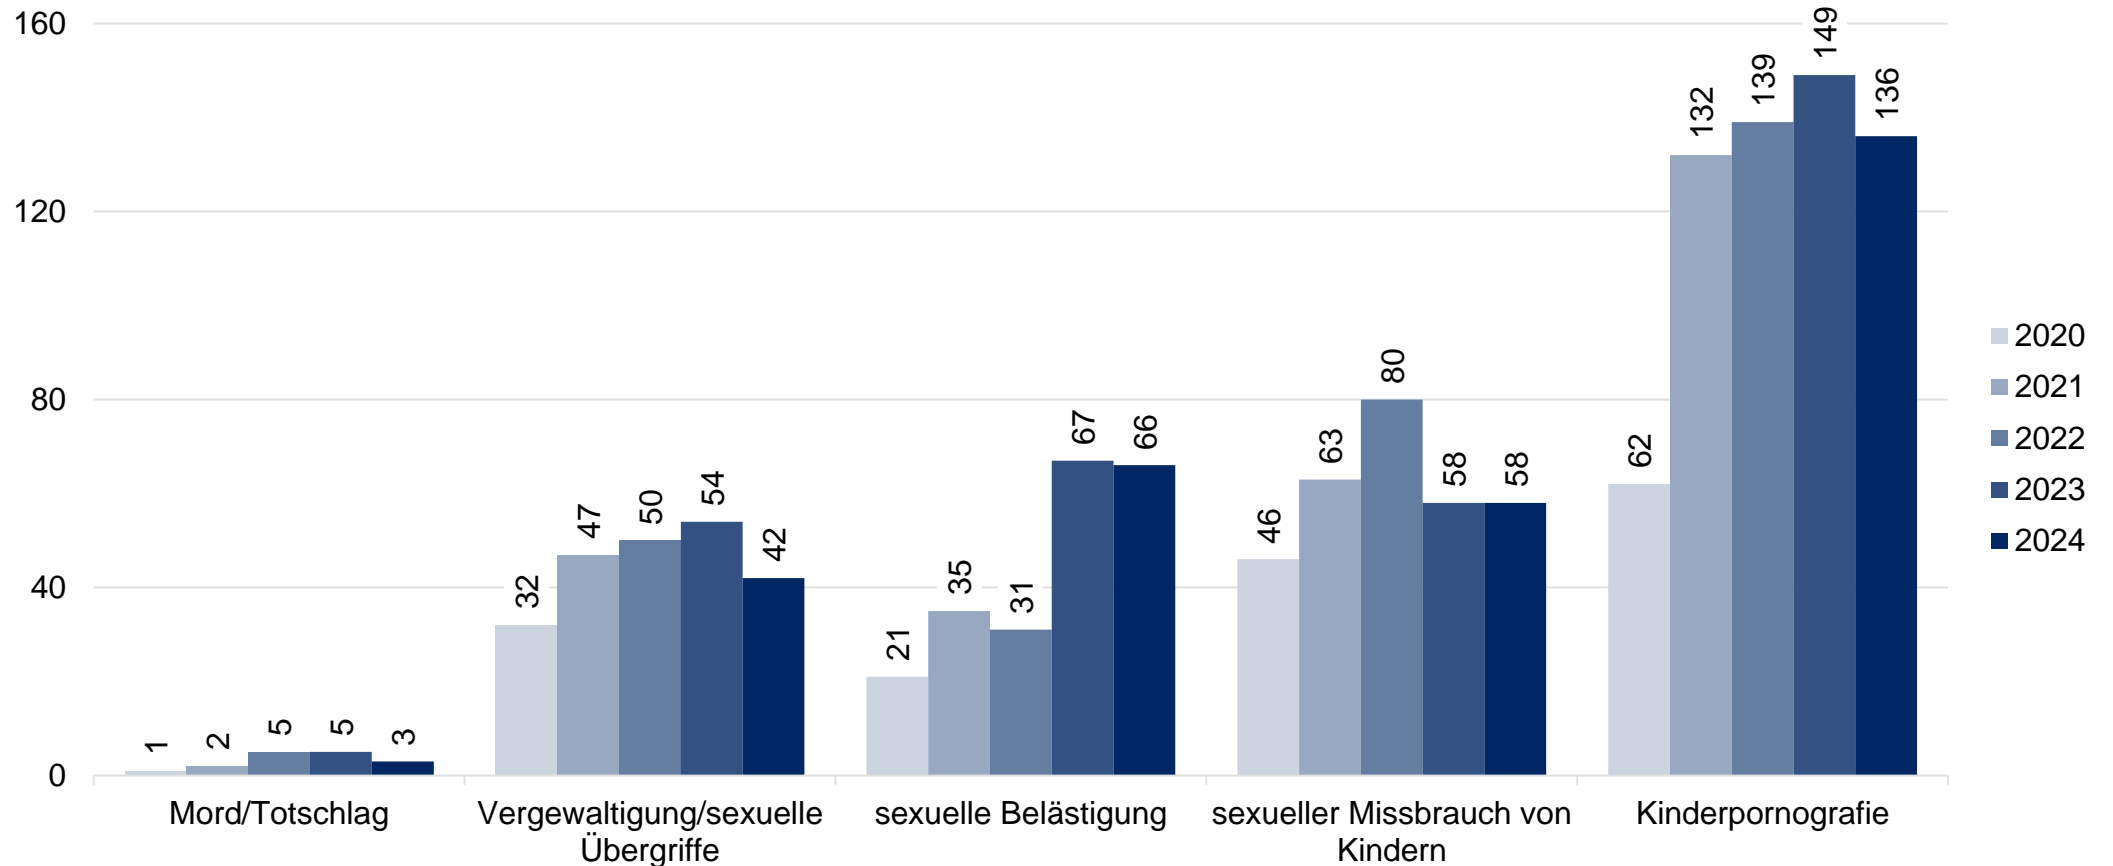

Polizeiliche Kriminalstatistik 2024 - Landkreis Mittelsachsen

Überblick erfasste Fälle in den Straftatenobergruppen – Fünfjahresvergleich

Straftatenobergruppen	2020	2021	2022	2023	2024
Straftaten gegen das Leben	3	5	7	6	3
Straftaten gegen die sexuelle Selbstbestimmung	211	315	349	392	367
Rohheitsdelikte/Straftaten gegen die persönliche Freiheit	1.943	1.795	1.770	2.062	2.255
Diebstahl ohne erschwerende Umstände	1.740	1.443	1.537	1.851	1.749
Diebstahl unter erschwerenden Umständen	1.647	1.258	1.135	1.552	1.785
Vermögens- und Fälschungsdelikte	2.055	1.646	1.651	1.842	1.831
sonstige Straftatbestände gemäß Strafgesetzbuch	3.344	3.191	3.414	3.326	3.487
Straftaten gegen strafrechtliche Nebengesetze	1.200	1.032	1.094	1.154	898
Summenschlüssel					
Gewaltkriminalität	366	318	315	368	336
Straßenkriminalität	1.929	1.542	1.878	1.888	2.087
Rauschgiftkriminalität	883	726	533	527	439
Wirtschaftskriminalität	110	99	100	124	112

Polizeiliche Kriminalstatistik 2024 - Landkreis Mittelsachsen

ausgewählte Delikte Obergruppen Straftaten gegen das Leben bzw. sexuelle Selbstbestimmung