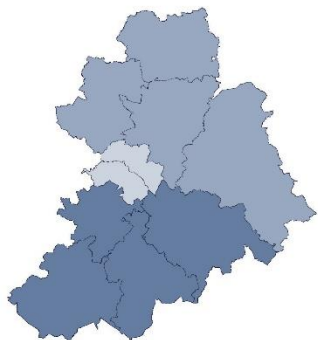

Polizeiliche Kriminalstatistik 2024 - Landkreis Mittelsachsen

ausgewählte Delikte Obergruppe Rohheitsdelikte und Straftaten gegen die persönliche Freiheit