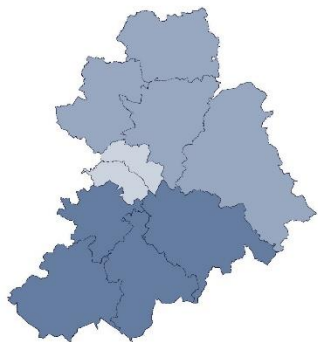

Polizeiliche Kriminalstatistik 2024 - Landkreis Mittelsachsen

Überblick erfasste Fälle in den Straftatenobergruppen – Fünfjahresvergleich

Straftatenobergruppen	2020	2021	2022	2023	2024
Straftaten gegen das Leben	3	5	7	6	3
Straftaten gegen die sexuelle Selbstbestimmung	211	315	349	392	367
Rohheitsdelikte/Straftaten gegen die persönliche Freiheit	1.943	1.795	1.770	2.062	2.255
Diebstahl ohne erschwerende Umstände	1.740	1.443	1.537	1.851	1.749
Diebstahl unter erschwerenden Umständen	1.647	1.258	1.135	1.552	1.785
Vermögens- und Fälschungsdelikte	2.055	1.646	1.651	1.842	1.831
sonstige Straftatbestände gemäß Strafgesetzbuch	3.344	3.191	3.414	3.326	3.487
Straftaten gegen strafrechtliche Nebengesetze	1.200	1.032	1.094	1.154	898
Summenschlüssel					
Gewaltkriminalität	366	318	315	368	336
Straßenkriminalität	1.929	1.542	1.878	1.888	2.087
Rauschgiftkriminalität	883	726	533	527	439
Wirtschaftskriminalität	110	99	100	124	112

Polizeiliche Kriminalstatistik 2024 - Landkreis Mittelsachsen

ausgewählte Delikte Obergruppen Straftaten gegen das Leben bzw. sexuelle Selbstbestimmung