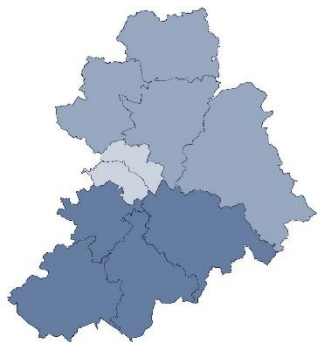

Polizeiliche Kriminalstatistik 2024

Polizeidirektion Chemnitz - Landkreis Mittelsachsen

Polizeiliche Kriminalstatistik 2024 - Polizeidirektion Chemnitz

Gesamtüberblick

	Stadt Chemnitz	Erzgebirgs-kreis	Landkreis Mittelsachsen
Einwohner Stand: 31.12.2023	250.681	326.896	300.308
Ausländer	34.194	13.231	17.480
Ausländeranteil	13,6	4,0	5,8
Fläche	220,85 km ²	1.828,41 km ²	2.110,51 km ²

Polizeiliche Kriminalstatistik 2024 - Landkreis Mittelsachsen

Überblick Straftaten allgemein

	Landkreis Mittelsachsen gesamt	davon Polizeirevier Döbeln	davon Polizeirevier Freiberg	davon Polizeirevier Mittweida	davon Polizeirevier Rochlitz
Straftaten 2024 allgemein	12.213	3.395	4.086	3.002	1.730
Veränderung Straftaten zum Vorjahr	+ 295	+ 524	+ 161	- 24	- 366
Häufigkeitszahl (Fälle pro 100.000 Einwohner)	4.067	5.486	3.836	4.071	3.167
Veränderung Häufigkeitszahl zum Vorjahr	+ 103	+ 901	+ 174	+ 50	- 588
Aufklärungsquote 2024	63,0 %	67,3 %	56,7 %	65,2 %	65,7 %
Ermittelte Tatverdächtige (TV) gesamt	5.163	1.445	1.569	1.431	853
davon nichtdeutsche TV	1.007	295	329	287	144

Polizeiliche Kriminalstatistik 2024 - Landkreis Mittelsachsen

Tatverdächtige nach Altersgruppen

	Straftaten gesamt			Straftaten allgemein			Straftaten gg. Aufenth/Asyl/FreizügG		
	Anzahl	Anteil in %	Veränderung zum Vorjahr	Anzahl	Anteil in %	Veränderung zum Vorjahr	Anzahl	Anteil in %	Veränderung zum Vorjahr
Ermittelte TV insgesamt	5.308		- 174	5.163		- 62	158		- 112
davon Kinder (unter 14 Jahre)	276	5,2 %	- 17	265	5,1 %	- 1	11	7,0 %	- 16
davon Jugendliche (14 bis unter 18 Jahre)	493	9,3 %	- 64	491	9,5 %	- 43	3	1,9 %	- 22
davon Heranwachsende (18 bis unter 21 Jahre)	378	7,1 %	- 24	365	7,1 %	+ 1	13	8,2 %	- 26
davon Erwachsene (21 Jahre und älter)	4.161	78,4 %	- 69	4.042	78,3 %	- 19	131	82,9 %	- 48