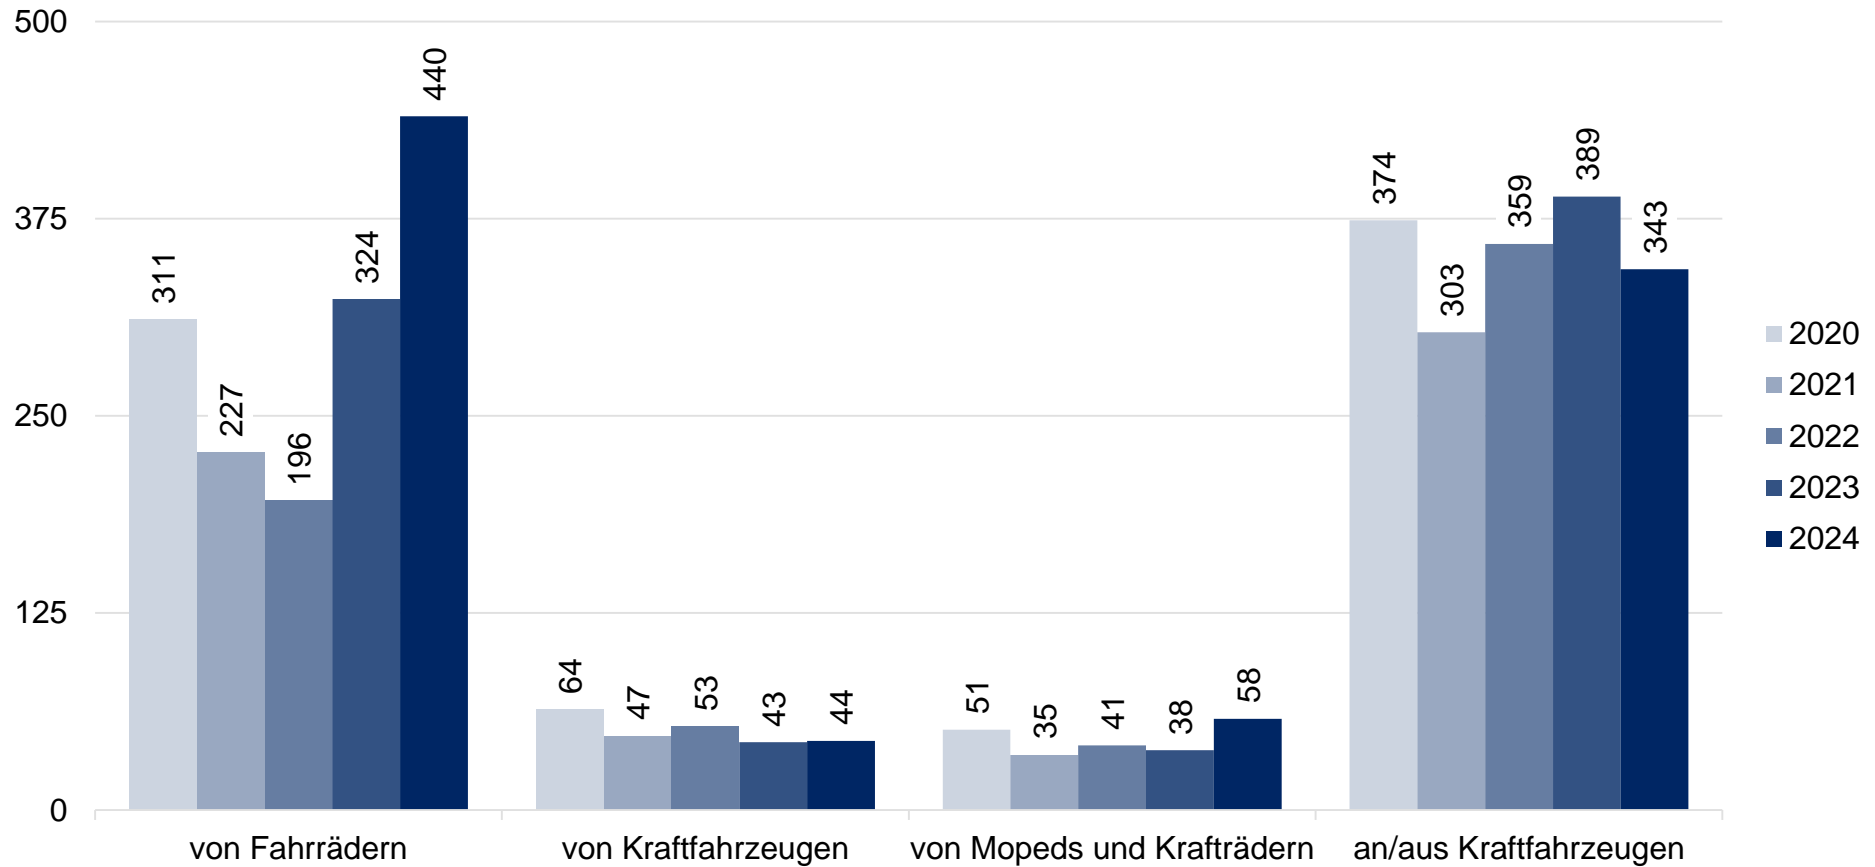

Polizeiliche Kriminalstatistik 2024 - Landkreis Mittelsachsen

ausgewählte Delikte Obergruppen Straftaten gegen das Leben bzw. sexuelle Selbstbestimmung

Polizeiliche Kriminalstatistik 2024 - Landkreis Mittelsachsen

ausgewählte Delikte Obergruppe Rohheitsdelikte und Straftaten gegen die persönliche Freiheit

Polizeiliche Kriminalstatistik 2024 - Landkreis Mittelsachsen

ausgewählte Delikte Obergruppe Diebstahl

Polizeiliche Kriminalstatistik 2024 - Landkreis Mittelsachsen

ausgewählte Delikte Obergruppe Diebstahl an/aus/von Fahrzeugen

Polizeiliche Kriminalstatistik 2024 - Landkreis Mittelsachsen

ausgewählte Delikte Obergruppe Vermögens- und Fälschungsdelikte

Polizeiliche Kriminalstatistik 2024 - Landkreis Mittelsachsen