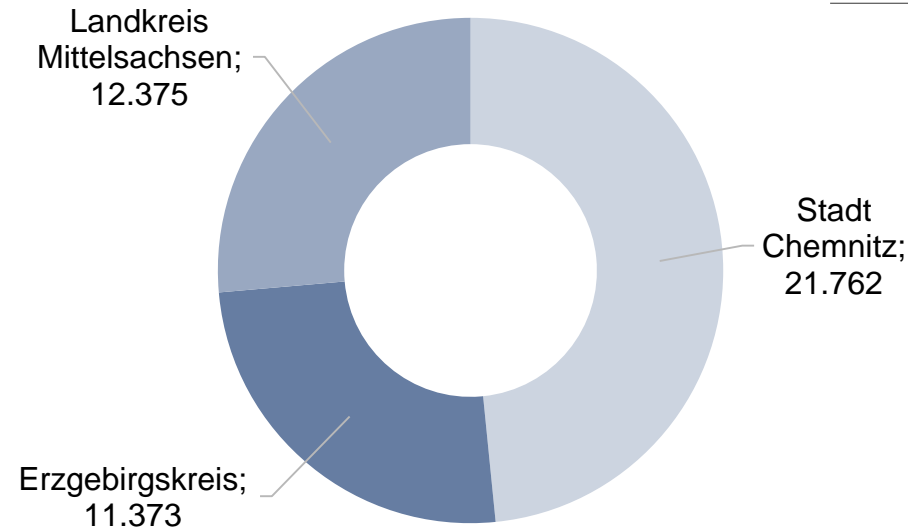

Polizeiliche Kriminalstatistik 2024

Polizeidirektion Chemnitz - Landkreis Mittelsachsen

Polizeiliche Kriminalstatistik 2024 - Polizeidirektion Chemnitz

Gesamtüberblick

	Stadt Chemnitz	Erzgebirgs-kreis	Landkreis Mittelsachsen
Einwohner Stand: 31.12.2023	250.681	326.896	300.308
Ausländer	34.194	13.231	17.480
Ausländeranteil	13,6	4,0	5,8
Fläche	220,85 km ²	1.828,41 km ²	2.110,51 km ²

erfasste Fälle

Polizeiliche Kriminalstatistik 2024 - Landkreis Mittelsachsen

Überblick Straftaten gesamt

	Landkreis Mittelsachsen gesamt	davon Polizeirevier Döbeln	davon Polizeirevier Freiberg	davon Polizeirevier Mittweida	davon Polizeirevier Rochlitz
Straftaten 2024 gesamt	12.375	3.413	4.187	3.040	1.735
Veränderung Straftaten zum Vorjahr	+ 190	+ 508	+ 70	- 25	- 363
Häufigkeitszahl (Fälle pro 100.000 Einwohner)	4.121	5.516	3.931	4.123	3.176
Veränderung Häufigkeitszahl zum Vorjahr	+ 68	+ 876	+ 90	+ 47	- 619
Aufklärungsquote 2024	63,4 %	67,4 %	57,5 %	65,7 %	65,8 %
Ermittelte Tatverdächtige (TV) gesamt	5.308	1.460	1.664	1.468	855
davon nichtdeutsche TV	1.152	310	424	324	146

Polizeiliche Kriminalstatistik 2024 - Landkreis Mittelsachsen

Überblick Straftaten allgemein

	Landkreis Mittelsachsen gesamt	davon Polizeirevier Döbeln	davon Polizeirevier Freiberg	davon Polizeirevier Mittweida	davon Polizeirevier Rochlitz
Straftaten 2024 allgemein	12.213	3.395	4.086	3.002	1.730
Veränderung Straftaten zum Vorjahr	+ 295	+ 524	+ 161	- 24	- 366
Häufigkeitszahl (Fälle pro 100.000 Einwohner)	4.067	5.486	3.836	4.071	3.167
Veränderung Häufigkeitszahl zum Vorjahr	+ 103	+ 901	+ 174	+ 50	- 588
Aufklärungsquote 2024	63,0 %	67,3 %	56,7 %	65,2 %	65,7 %
Ermittelte Tatverdächtige (TV) gesamt	5.163	1.445	1.569	1.431	853
davon nichtdeutsche TV	1.007	295	329	287	144