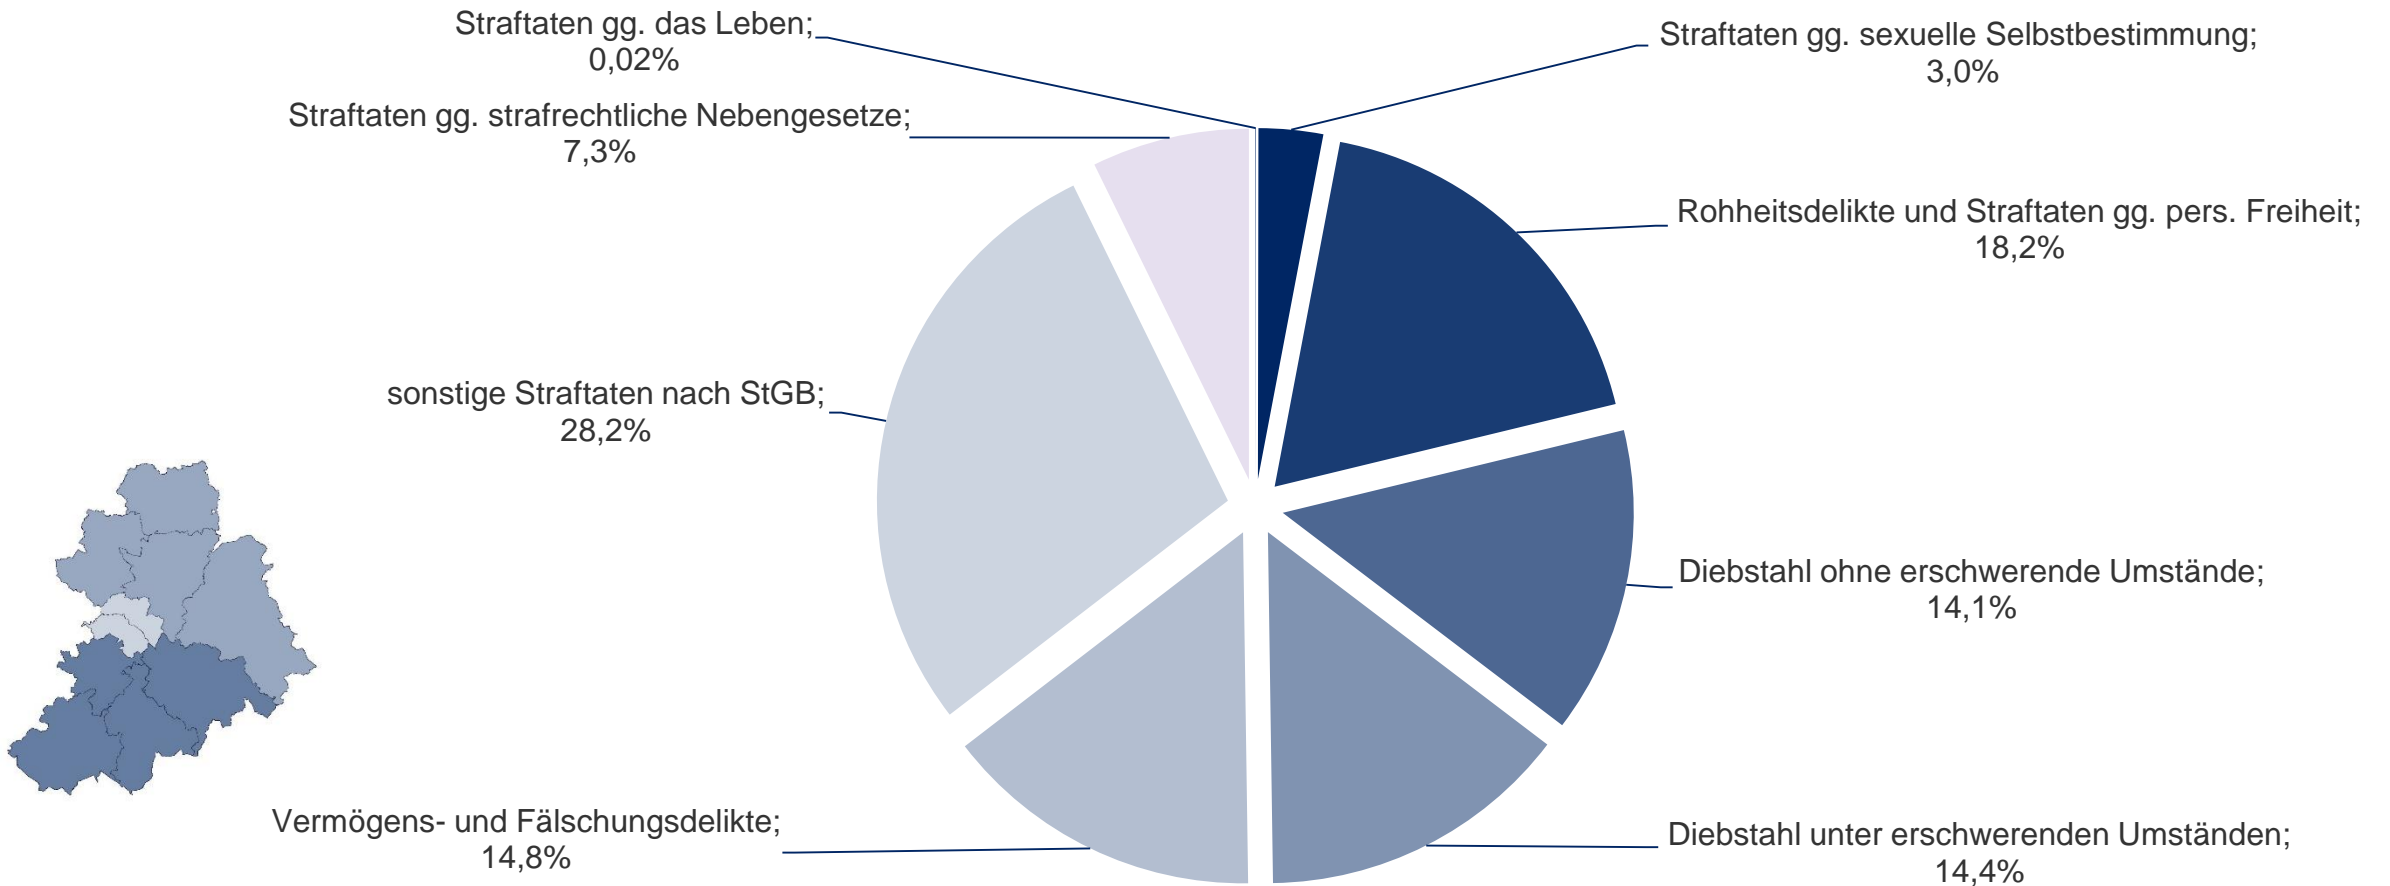

Polizeiliche Kriminalstatistik 2024 - Landkreis Mittelsachsen

Tatverdächtige nach Altersgruppen

	Straftaten gesamt			Straftaten allgemein			Straftaten gg. Aufenth/Asyl/FreizügG		
	Anzahl	Anteil in %	Veränderung zum Vorjahr	Anzahl	Anteil in %	Veränderung zum Vorjahr	Anzahl	Anteil in %	Veränderung zum Vorjahr
Ermittelte TV insgesamt	5.308		- 174	5.163		- 62	158		- 112
davon Kinder (unter 14 Jahre)	276	5,2 %	- 17	265	5,1 %	- 1	11	7,0 %	- 16
davon Jugendliche (14 bis unter 18 Jahre)	493	9,3 %	- 64	491	9,5 %	- 43	3	1,9 %	- 22
davon Heranwachsende (18 bis unter 21 Jahre)	378	7,1 %	- 24	365	7,1 %	+ 1	13	8,2 %	- 26
davon Erwachsene (21 Jahre und älter)	4.161	78,4 %	- 69	4.042	78,3 %	- 19	131	82,9 %	- 48

Polizeiliche Kriminalstatistik 2024 - Landkreis Mittelsachsen

Tatverdächtige nach Nationalität

Nationalität	Insgesamt ermittelte Tatverdächtige					
	Straftaten gesamt			Straftaten allgemein		
	Anteil in %	Anteil	Veränderung zum Vorjahr	Anzahl	Anteil in %	Veränderung zum Vorjahr
Ermittelte TV insgesamt	5.308		- 174	5.163		- 62
davon deutsche TV	4.156	78,3 %	- 165	4.156	80,5 %	- 165
davon nichtdeutsche TV	1.152	21,7 %	- 9	1.007	19,5 %	+ 103
Syrien	151	13,1 %	- 92	85	8,4 %	- 9
Polen	113	9,8 %	+ 21	113	11,2 %	+ 21
Ukraine	112	9,7 %	+ 26	109	10,8 %	+ 30
Rumänien	90	7,8 %	+ 25	89	8,8 %	+ 24
Afghanistan	55	4,8 %	- 15	55	5,5 %	- 6
Tschechische Republik	47	4,1 %	-15	47	4,7 %	- 15
Irak	38	3,3 %	- 6	28	2,8 %	- 4
Libyen	36	3,1 %	+ 18	35	3,5 %	+ 17
Indien	32	2,8 %	+ 15	26	2,6 %	+ 16
Slowakei	32	2,8 %	+ 5	32	3,2 %	+ 5
übrige nichtdeutsche TV (weitere 64 Nationen)	446	38,7 %	+ 9	388	38,5 %	+ 24

Polizeiliche Kriminalstatistik 2024 - Landkreis Mittelsachsen

Überblick erfasste Fälle in den Straftatenobergruppen

Polizeiliche Kriminalstatistik 2024 - Landkreis Mittelsachsen

Überblick erfasste Fälle in den Straftatenobergruppen