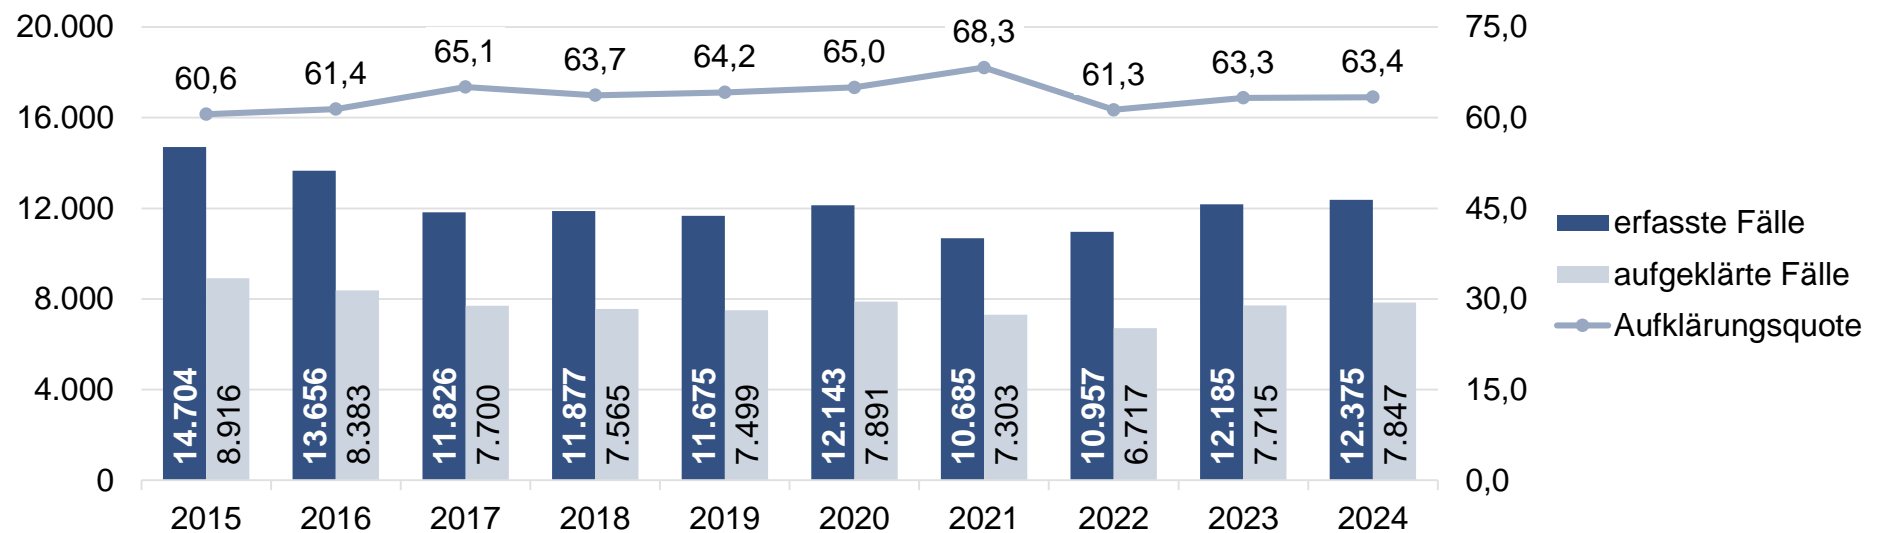

Polizeiliche Kriminalstatistik 2024

Polizeidirektion Chemnitz - Landkreis Mittelsachsen

Polizeiliche Kriminalstatistik 2024 - Polizeidirektion Chemnitz

Gesamtüberblick

	Stadt Chemnitz	Erzgebirgs-kreis	Landkreis Mittelsachsen
Einwohner Stand: 31.12.2023	250.681	326.896	300.308
Ausländer	34.194	13.231	17.480
Ausländeranteil	13,6	4,0	5,8
Fläche	220,85 km ²	1.828,41 km ²	2.110,51 km ²

erfasste Fälle

Polizeiliche Kriminalstatistik 2024 - Landkreis Mittelsachsen

Überblick Straftaten gesamt

	Landkreis Mittelsachsen gesamt	davon Polizeirevier Döbeln	davon Polizeirevier Freiberg	davon Polizeirevier Mittweida	davon Polizeirevier Rochlitz
Straftaten 2024 gesamt	12.375	3.413	4.187	3.040	1.735
Veränderung Straftaten zum Vorjahr	+ 190	+ 508	+ 70	- 25	- 363
Häufigkeitszahl (Fälle pro 100.000 Einwohner)	4.121	5.516	3.931	4.123	3.176
Veränderung Häufigkeitszahl zum Vorjahr	+ 68	+ 876	+ 90	+ 47	- 619
Aufklärungsquote 2024	63,4 %	67,4 %	57,5 %	65,7 %	65,8 %
Ermittelte Tatverdächtige (TV) gesamt	5.308	1.460	1.664	1.468	855
davon nichtdeutsche TV	1.152	310	424	324	146

Polizeiliche Kriminalstatistik 2024 - Landkreis Mittelsachsen

Überblick Straftaten allgemein

	Landkreis Mittelsachsen gesamt	davon Polizeirevier Döbeln	davon Polizeirevier Freiberg	davon Polizeirevier Mittweida	davon Polizeirevier Rochlitz
Straftaten 2024 allgemein	12.213	3.395	4.086	3.002	1.730
Veränderung Straftaten zum Vorjahr	+ 295	+ 524	+ 161	- 24	- 366
Häufigkeitszahl (Fälle pro 100.000 Einwohner)	4.067	5.486	3.836	4.071	3.167
Veränderung Häufigkeitszahl zum Vorjahr	+ 103	+ 901	+ 174	+ 50	- 588
Aufklärungsquote 2024	63,0 %	67,3 %	56,7 %	65,2 %	65,7 %
Ermittelte Tatverdächtige (TV) gesamt	5.163	1.445	1.569	1.431	853
davon nichtdeutsche TV	1.007	295	329	287	144