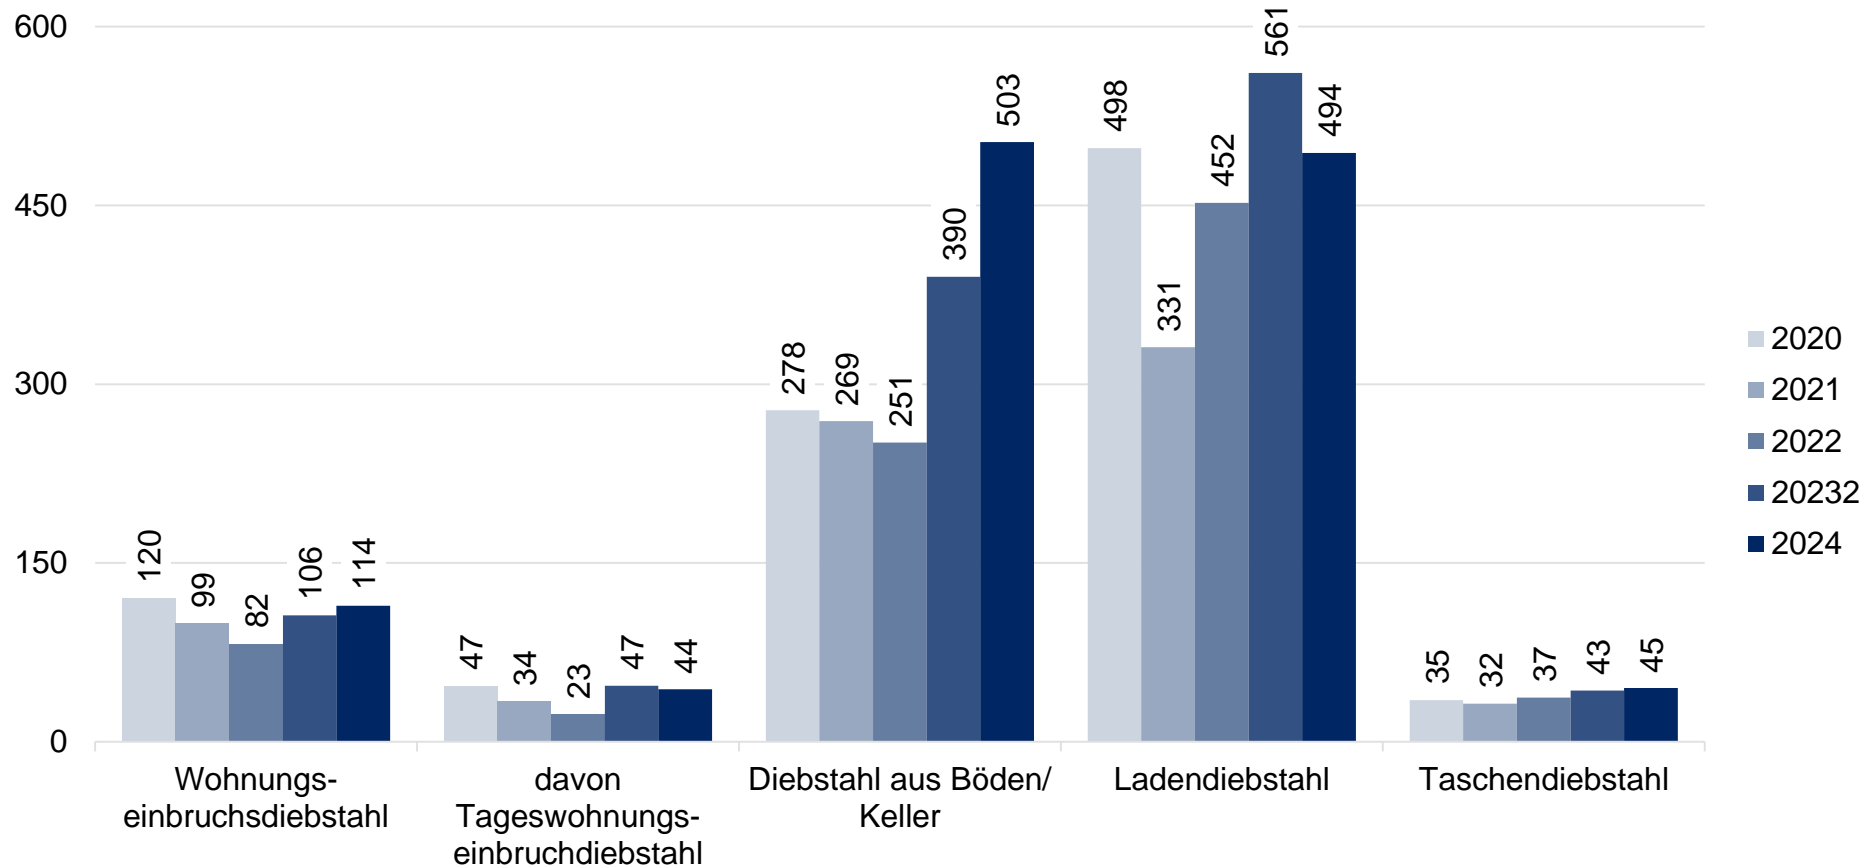

Polizeiliche Kriminalstatistik 2024 - Landkreis Mittelsachsen

Überblick erfasste Fälle in den Straftatenobergruppen – Fünfjahresvergleich

Straftatenobergruppen	2020	2021	2022	2023	2024
Straftaten gegen das Leben	3	5	7	6	3
Straftaten gegen die sexuelle Selbstbestimmung	211	315	349	392	367
Rohheitsdelikte/Straftaten gegen die persönliche Freiheit	1.943	1.795	1.770	2.062	2.255
Diebstahl ohne erschwerende Umstände	1.740	1.443	1.537	1.851	1.749
Diebstahl unter erschwerenden Umständen	1.647	1.258	1.135	1.552	1.785
Vermögens- und Fälschungsdelikte	2.055	1.646	1.651	1.842	1.831
sonstige Straftatbestände gemäß Strafgesetzbuch	3.344	3.191	3.414	3.326	3.487
Straftaten gegen strafrechtliche Nebengesetze	1.200	1.032	1.094	1.154	898
Summenschlüssel					
Gewaltkriminalität	366	318	315	368	336
Straßenkriminalität	1.929	1.542	1.878	1.888	2.087
Rauschgiftkriminalität	883	726	533	527	439
Wirtschaftskriminalität	110	99	100	124	112

Polizeiliche Kriminalstatistik 2024 - Landkreis Mittelsachsen

ausgewählte Delikte Obergruppen Straftaten gegen das Leben bzw. sexuelle Selbstbestimmung

Polizeiliche Kriminalstatistik 2024 - Landkreis Mittelsachsen

ausgewählte Delikte Obergruppe Rohheitsdelikte und Straftaten gegen die persönliche Freiheit

Polizeiliche Kriminalstatistik 2024 - Landkreis Mittelsachsen

ausgewählte Delikte Obergruppe Diebstahl

Polizeiliche Kriminalstatistik 2024 - Landkreis Mittelsachsen