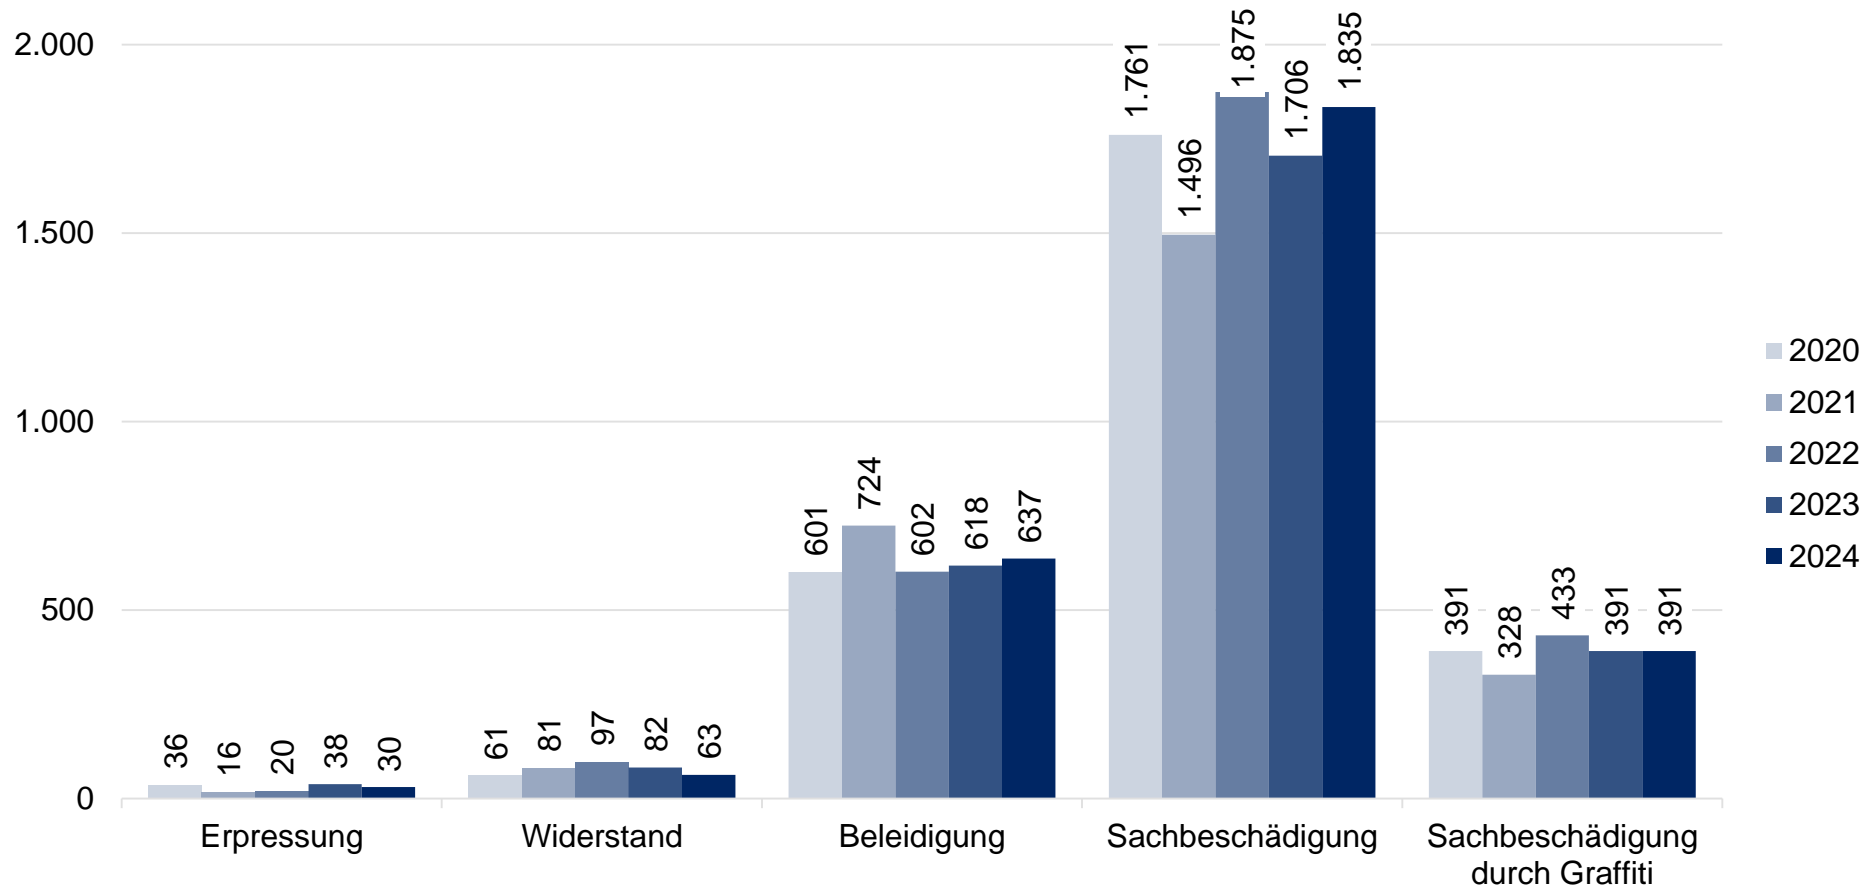

Polizeiliche Kriminalstatistik 2024 - Landkreis Mittelsachsen

ausgewählte Delikte Obergruppe sonstige Straftatbestände nach StGB