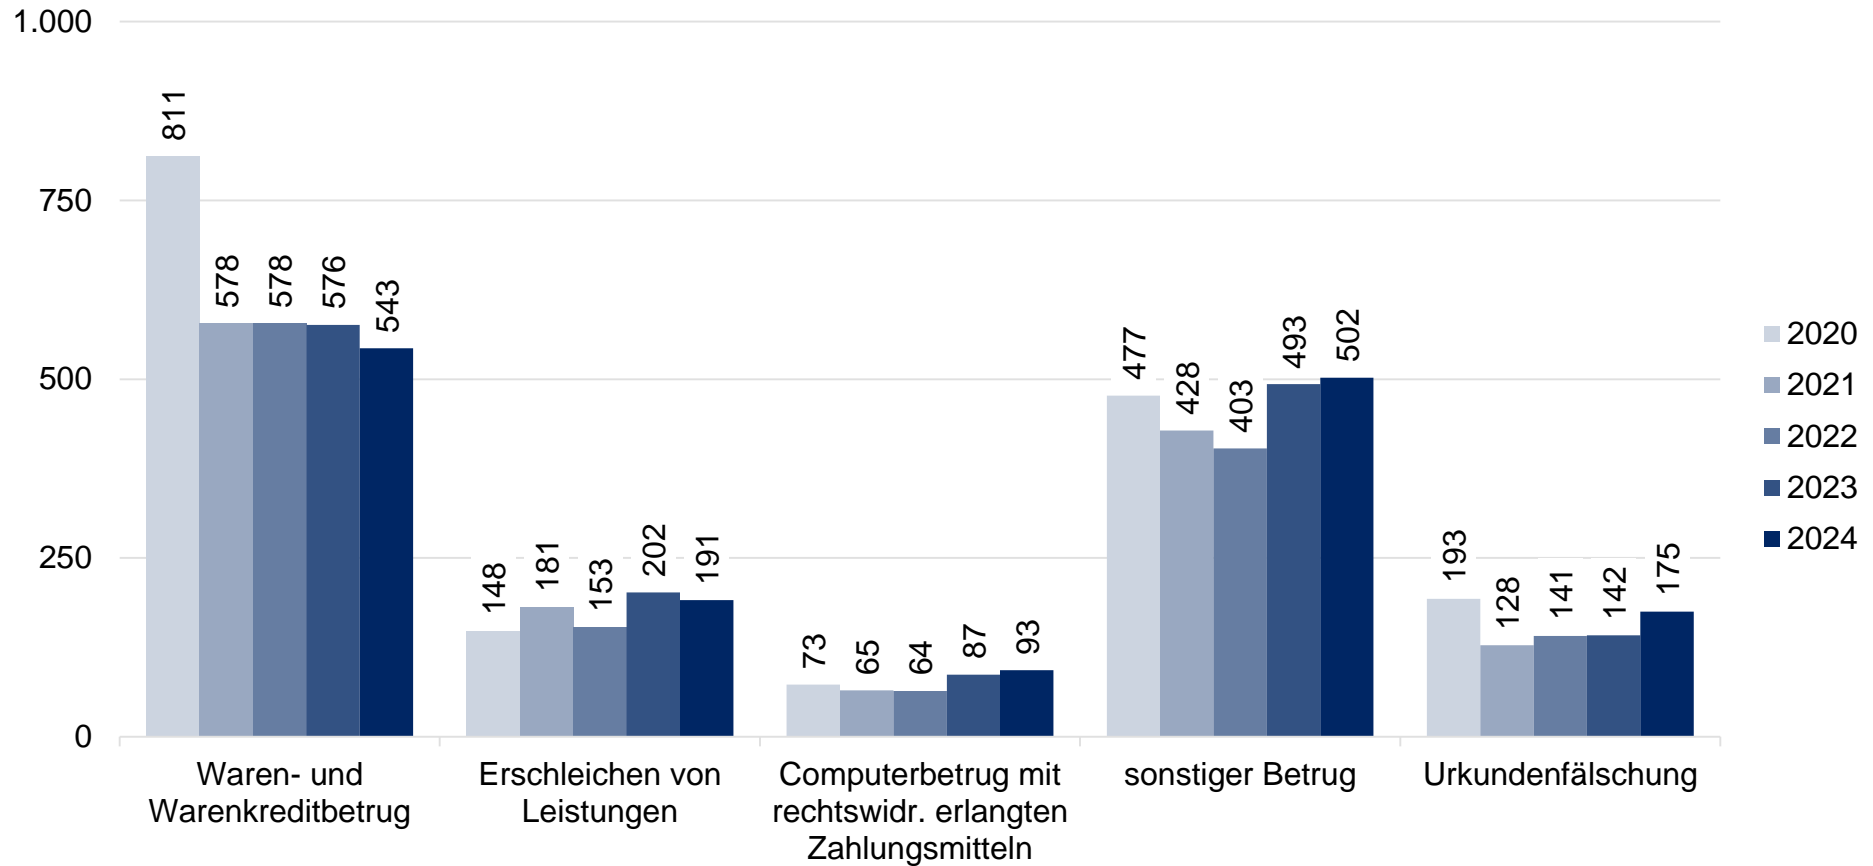

Polizeiliche Kriminalstatistik 2024 - Landkreis Mittelsachsen

ausgewählte Delikte Obergruppen Straftaten gegen das Leben bzw. sexuelle Selbstbestimmung

Polizeiliche Kriminalstatistik 2024 - Landkreis Mittelsachsen

ausgewählte Delikte Obergruppe Rohheitsdelikte und Straftaten gegen die persönliche Freiheit

Polizeiliche Kriminalstatistik 2024 - Landkreis Mittelsachsen

ausgewählte Delikte Obergruppe Diebstahl

Polizeiliche Kriminalstatistik 2024 - Landkreis Mittelsachsen

ausgewählte Delikte Obergruppe Diebstahl an/aus/von Fahrzeugen

Polizeiliche Kriminalstatistik 2024 - Landkreis Mittelsachsen

ausgewählte Delikte Obergruppe Vermögens- und Fälschungsdelikte

Polizeiliche Kriminalstatistik 2024 - Landkreis Mittelsachsen