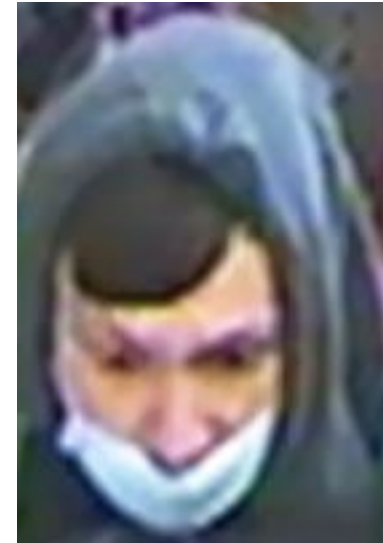

Zwei unbekannte Tatverdächtige

- männlich
- ca. 180 cm groß
- schlank

Bekleidung:

- dunkel gekleidet
- trug ein Schaltuch vor dem Mund

- männlich
- ca. 165 cm groß
- schlank

Bekleidung:

- dunkle Jacke
- trug einen medizinischen Mundschutz