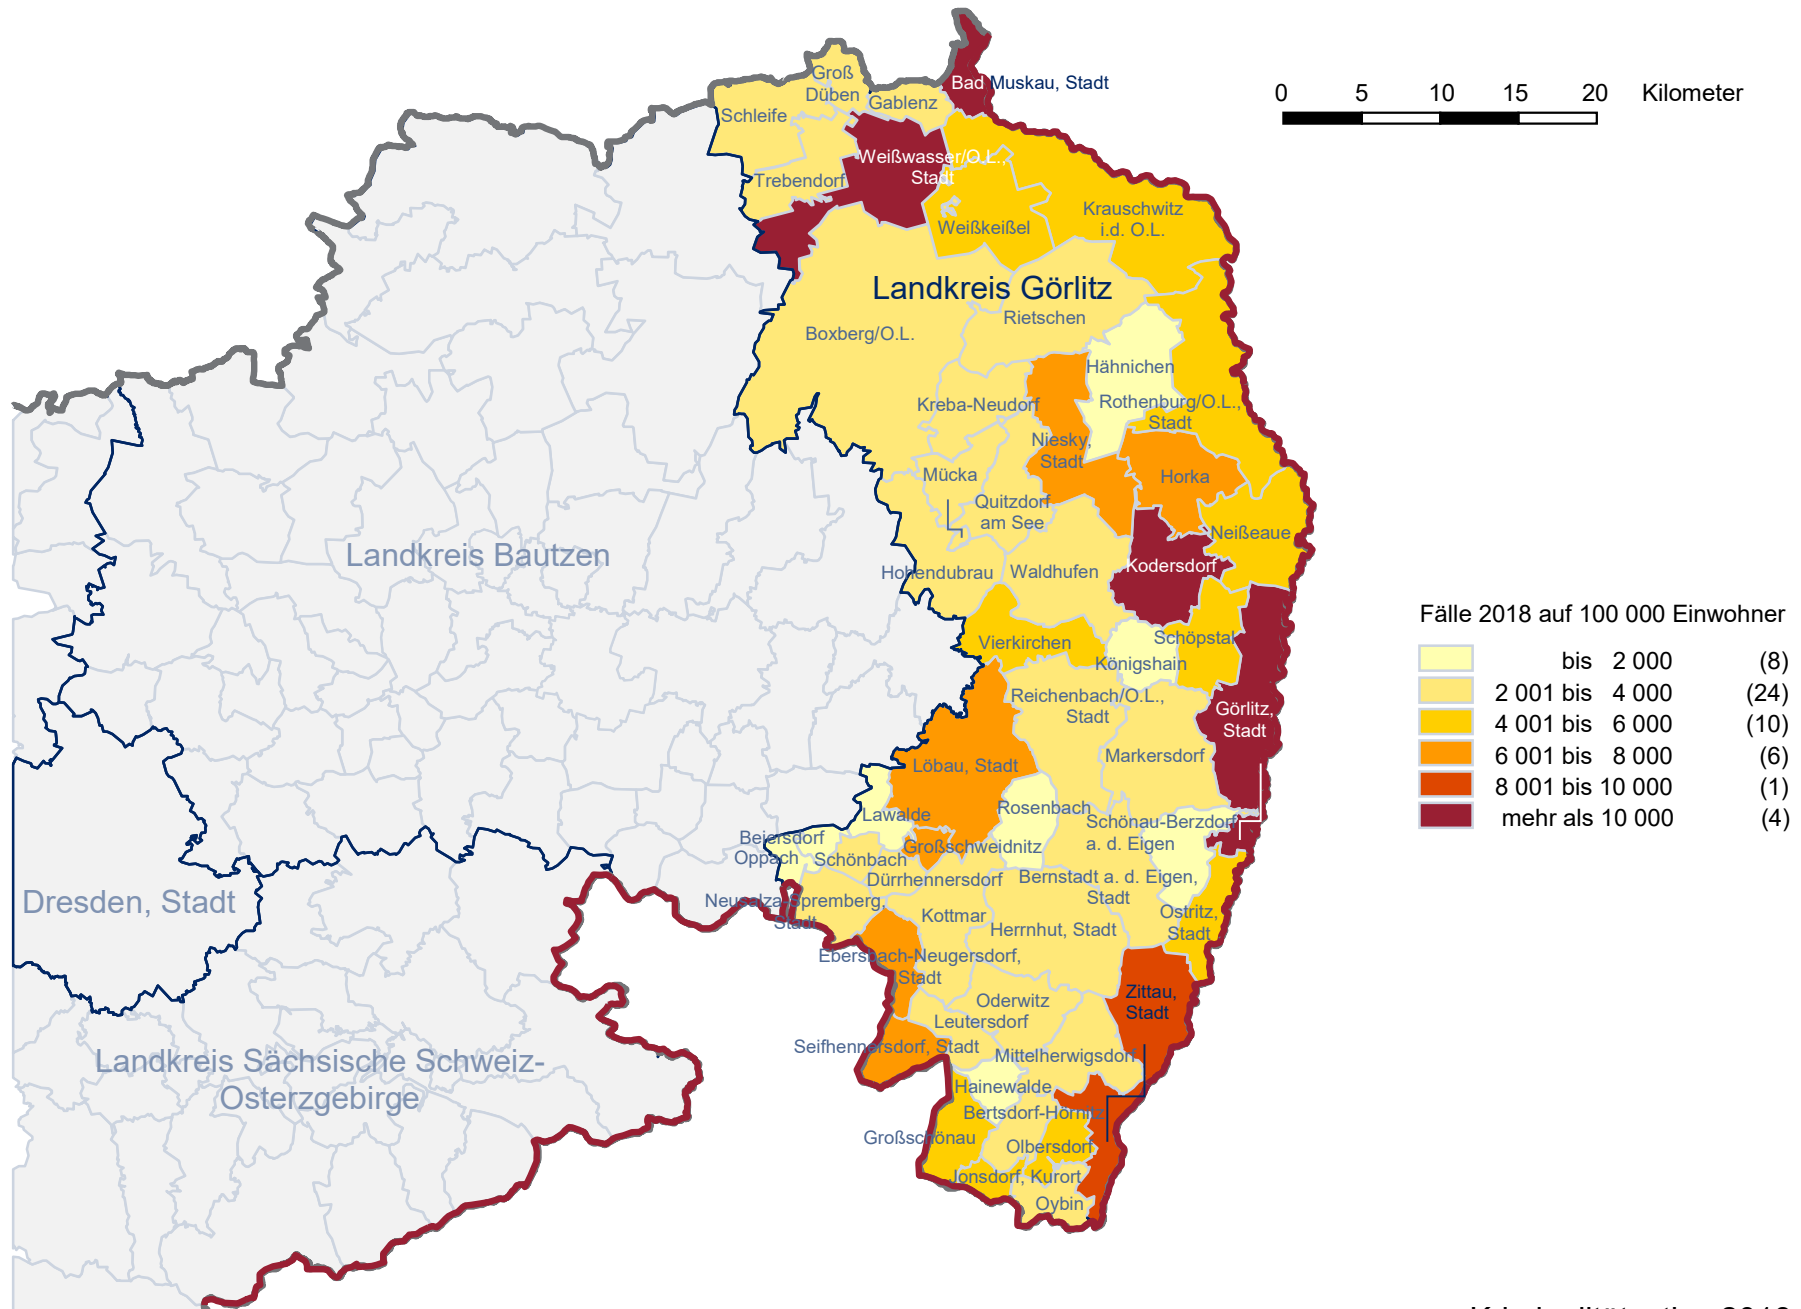

Landkreis Görlitz – Straftaten insgesamt 2018

Landkreis Leipzig

Gemeinde	Straftaten insgesamt			Fälle 2018 nach Straftatenobergruppen							
	Anzahl 2018	Entwicklung 2017/2018	Fälle 2018 auf 100 000 Einwohner	Straftaten gegen das Leben	Straftaten gg. d. sexuelle Selbstbestimmung	Rohheitsdelikte und Straftaten gg. d. pers. Freiheit	Diebstahl ohne erschwerende Umstände	Diebstahl unter erschwerenden Umständen	Vermögens- u. Fälschungsdelikte	alle sonstigen Straftaten nach dem StGB	Verstöße gegen strafrechtliche Nebengesetze
Bad Lausick, Stadt	256	- 84	3 187	1	5	35	47	36	61	55	16
Belgershain	97	+ 25	2 875	-	1	15	13	15	19	26	8
Bennewitz	168	- 11	3 395	1	2	14	35	57	35	21	3
Böhlen, Stadt	499	+ 48	7 447	-	6	56	60	175	91	83	28
Borna, Stadt	1 639	- 170	8 509	2	18	213	312	518	174	334	68
Borsdorf	397	- 53	4 752	-	2	51	35	108	112	78	11
Brandis, Stadt	524	+ 63	5 444	-	13	94	70	101	62	156	28
Colditz, Stadt	468	+ 89	5 426	-	8	67	65	130	59	107	32
Elstertrebnitz	30	+ 2	2 398	-	3	6	5	4	4	8	-
Frohburg, Stadt	342	+ 38	2 722	-	6	59	51	101	47	69	9
Geithain, Stadt	265	+ 40	3 782	1	2	31	44	36	81	56	14
Grimma, Stadt	2 009	+ 46	7 136	-	28	290	294	317	444	508	128
Groitzsch, Stadt	226	- 33	3 007	1	2	39	24	48	24	77	11
Großpösna	263	- 11	4 976	-	2	31	97	50	30	40	13
Kitzscher, Stadt	206	- 1	4 208	-	5	36	18	68	33	35	11
Lossatal	159	+ 10	2 664	-	2	26	28	15	32	49	7
Machern	306	+ 43	4 549	-	-	23	53	93	60	69	8
Markkleeberg, Stadt	1 493	- 311	6 058	-	10	151	312	536	201	249	34
Markranstädt, Stadt	915	- 154	5 884	-	5	144	163	276	110	169	48
Naunhof, Stadt	299	- 269	3 426	-	11	50	34	59	44	88	13
Neukieritzsch	407	+ 38	5 936	-	9	51	47	113	82	96	9
Otterwisch	31	+ 11	2 229	-	-	6	3	4	3	14	1
Parthenstein	81	+ 4	2 326	-	1	20	9	16	12	21	2
Pegau, Stadt	301	+ 15	4 794	-	-	43	40	84	38	75	21
Regis-Breitungen, Stadt	190	+ 9	4 898	-	2	49	24	22	19	46	28
Rötha, Stadt	324	- 18	5 362	1	2	51	40	90	42	82	16
Thallwitz	69	- 7	1 936	-	3	9	14	12	5	25	1
Trebsen/Mulde, Stadt	196	+ 37	5 082	-	10	29	26	39	21	60	11
Wurzen, Stadt	1 592	+ 220	9 815	2	13	267	248	413	164	397	88
Zwenkau, Stadt	428	+ 71	4 641	-	7	40	46	200	41	77	17
30 Gemeinden	14 180	- 313	5 496	9	178	1 996	2 257	3 736	2 150	3 170	684