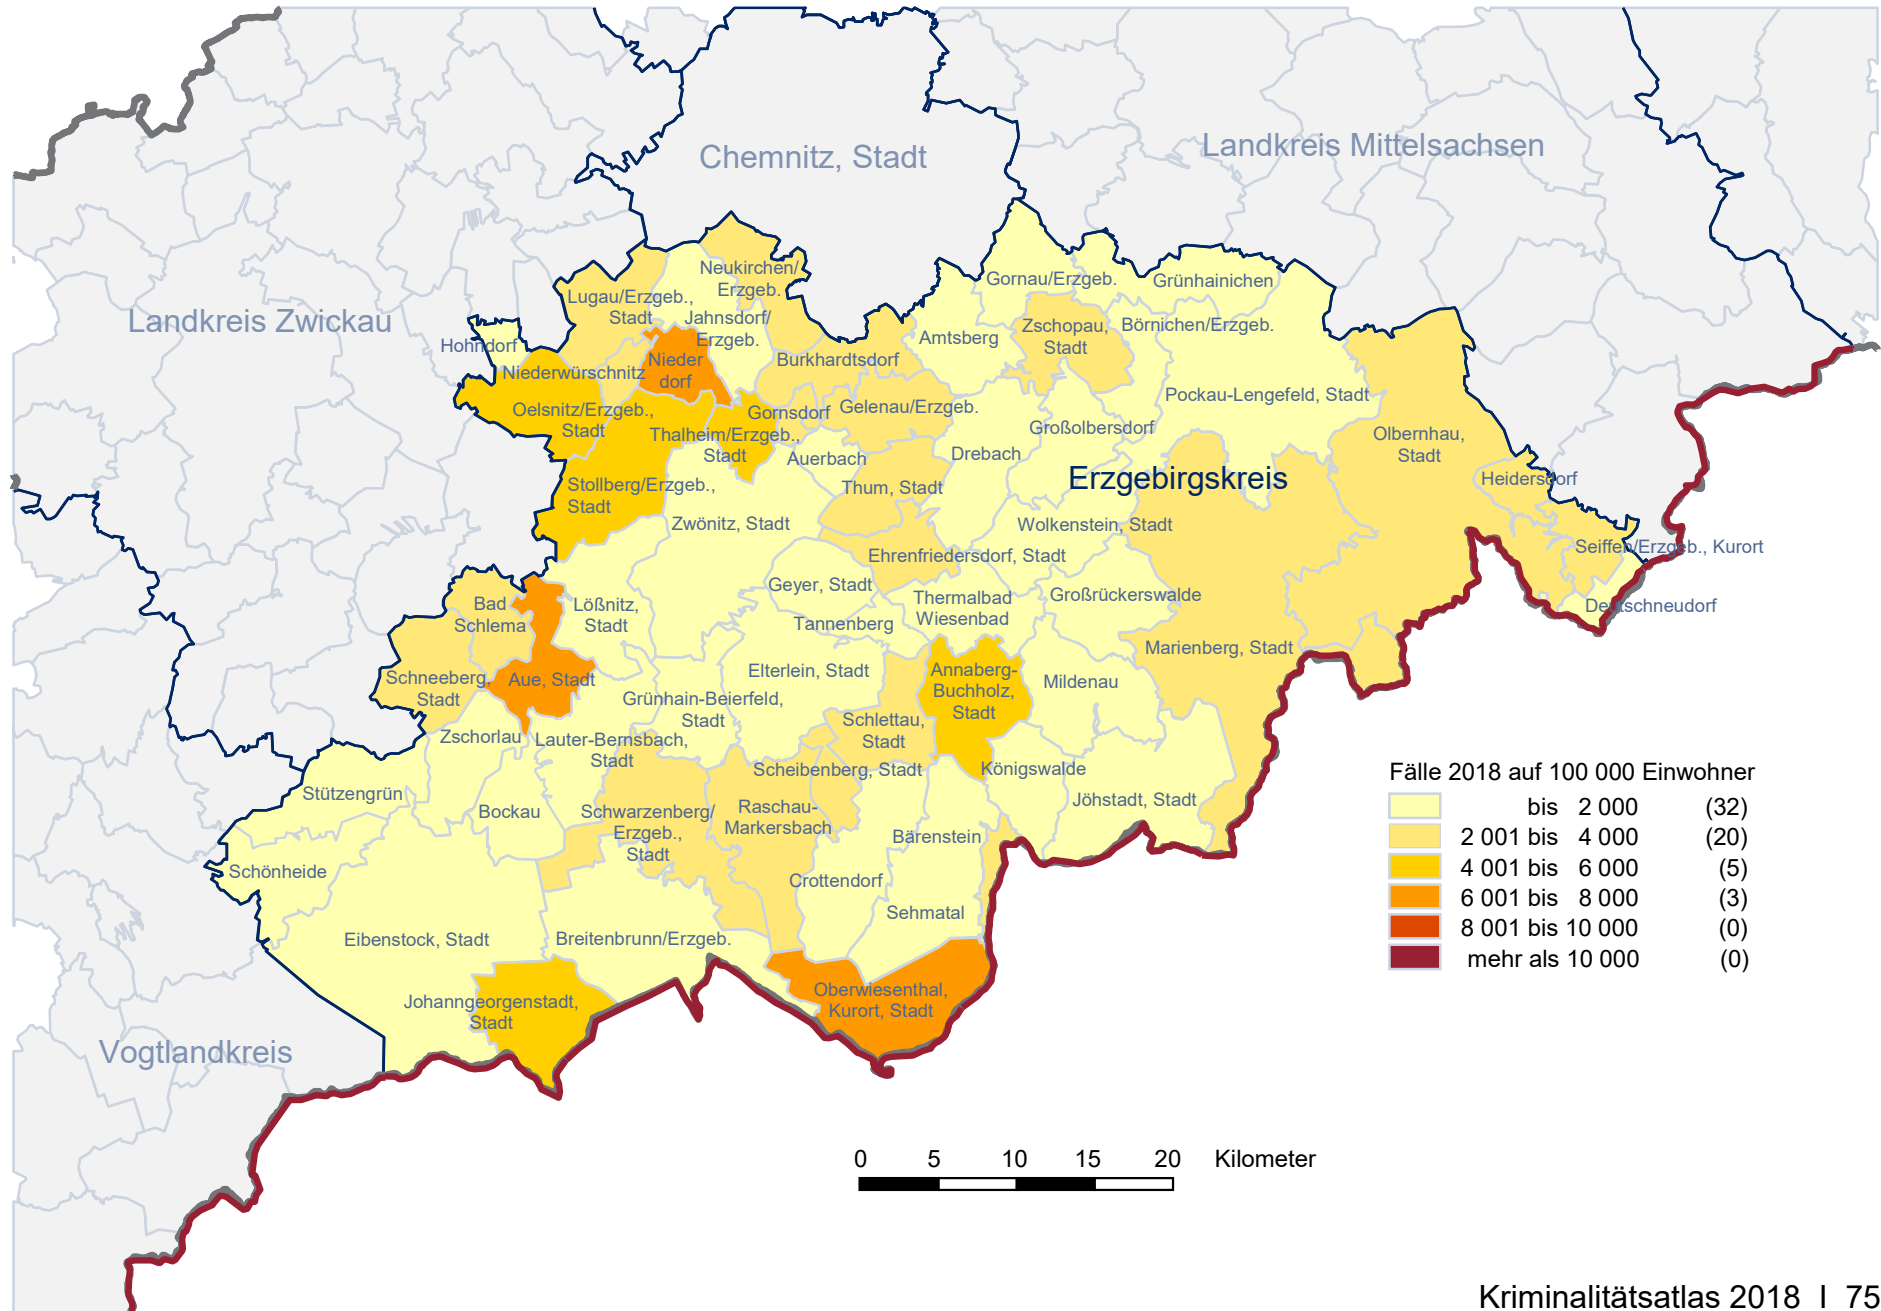

Erzgebirgskreis – Straftaten insgesamt 2018

Landkreis Görlitz

Gemeinde	Straftaten insgesamt			Fälle 2018 nach Straftatenobergruppen								
	Anzahl 2018	Entwicklung 2017/2018	Fälle 2018 auf 100 000 Einwohner	Straftaten gegen das Leben	Straftaten gg. d. sexuelle Selbstbestimmung	Rohheitsdelikte und Straftaten gg. d. pers. Freiheit	Diebstahl ohne erschwerende Umstände	Diebstahl unter erschwerenden Umständen	Vermögens- u. Fälschungsdelikte	alle sonstigen Straftaten nach dem StGB	Verstöße gegen strafrechtliche Nebengesetze	
Bad Muskau, Stadt	375	+	86	10 252	-	10	38	29	58	47	55	138
Beiersdorf	18	-	-	1 569	-	-	4	4	1	9	-	-
Bernstadt a. d. Eigen, Stadt	87	+	21	2 585	-	1	10	24	10	12	24	6
Bertsdorf-Hörnitz	67	+	1	3 197	-	-	8	15	15	10	15	4
Boxberg/O.L.	161	-	2	3 592	1	4	35	22	21	18	55	5
Dürrhennersdorf	27	-	5	2 741	-	-	1	2	4	5	14	1
Ebersbach-Neugersdorf, Stadt	898	-	-	7 439	1	12	54	136	321	115	170	89
Gablenz	55	+	10	3 435	-	1	4	7	18	8	17	-
Görlitz, Stadt	7 826	-	429	13 878	5	94	949	975	1 715	1 221	1 507	1 360
Groß Düben	29	+	11	2 690	-	-	1	8	5	5	9	1
Großschönau	326	+	60	5 965	-	1	21	46	137	32	80	9
Großschweidnitz	79	-	5	6 110	-	-	13	7	13	29	16	1
Hähnichen	20	-	10	1 592	-	-	4	2	3	3	7	1
Hainewalde	24	-	17	1 579	-	-	4	2	7	1	9	1
Herrnhut, Stadt	141	-	8	2 357	-	1	25	24	29	16	40	6
Hohendubrau	63	-	2	3 319	-	1	8	12	18	7	16	1
Horka	123	+	48	7 025	-	-	17	10	60	8	25	3
Jonsdorf, Kurort	73	+	4	4 695	-	-	5	17	38	5	8	-
Kodersdorf	316	-	76	12 819	-	1	7	10	11	77	24	186
Königshain	16	-	15	1 357	-	-	3	-	-	3	10	-
Kottmar	171	-	66	2 321	-	-	14	16	79	23	33	6
Krauschwitz i.d. O.L.	162	+	37	4 681	-	1	15	13	26	22	33	52
Kreba-Neudorf	22	-	4	2 506	-	-	2	6	3	6	4	1
Lawalde	22	+	2	1 177	-	-	5	5	3	5	4	-
Leutersdorf	131	+	36	3 703	-	2	8	19	61	12	19	10
Löbau, Stadt	1 017	-	106	6 887	-	18	157	201	228	119	221	73
Markersdorf	112	-	5	2 853	-	1	21	12	14	21	39	4
Mittelherwigsdorf	110	-	24	3 024	-	-	11	8	40	12	14	25
Mücka	37	+	5	3 822	-	2	11	6	6	2	8	2
Neißeau	78	-	22	4 591	-	-	5	16	43	3	10	1
Neusalza-Spremberg, Stadt	105	-	40	3 079	-	1	14	16	36	15	23	-
Niesky, Stadt	654	+	72	6 925	1	7	92	134	155	107	137	21
Oderwitz	154	+	19	2 976	-	-	10	16	55	37	30	6
Olbersdorf	222	-	63	4 617	-	5	30	27	64	19	66	11
Oppach	46	-	31	1 952	-	-	5	7	6	5	18	5
Ostritz, Stadt	121	+	39	5 245	-	1	19	18	30	12	22	19
Oybin	46	-	5	3 348	-	-	1	7	26	4	8	-
Quitzdorf am See	36	+	1	2 806	-	-	2	6	13	6	9	-
Reichenbach/O.L., Stadt	191	-	46	3 845	1	2	30	21	24	36	70	7
Rietschen	94	-	19	3 695	-	3	19	10	15	18	23	6
Rosenbach	19	+	4	1 203	-	1	1	1	5	4	6	1
Rothenburg/O.L., Stadt	244	+	67	5 356	-	6	57	26	53	38	61	3
Schleife	52	-	35	2 109	-	-	16	7	12	3	10	4
Schönau-Berzdorf a. d. Eigen	15	-	38	1 008	-	-	2	1	3	6	2	1
Schönbach	27	-	3	2 389	-	1	-	3	1	6	16	-
Schöpstal	106	+	16	4 373	-	-	7	5	35	11	23	25
Seiffhennersdorf, Stadt	241	-	93	6 501	-	-	12	36	132	12	35	14
Trebendorf	19	+	1	2 102	-	-	4	5	7	2	-	1
Vierkirchen	94	+	9	5 572	-	-	8	5	11	23	13	34
Waldhufen	85	+	11	3 583	-	-	6	7	27	19	23	3
Weißkeißel	57	-	20	4 282	-	-	9	4	12	16	13	3
Weißwasser/O.L., Stadt	1 641	-	60	10 038	1	25	259	237	366	166	469	118
Zittau, Stadt	2 480	-	309	9 697	2	22	278	470	543	362	576	227
53 Gemeinden	19 335	-	998	7 535	12	224	2 341	2 723	4 618	2 783	4 139	2 495