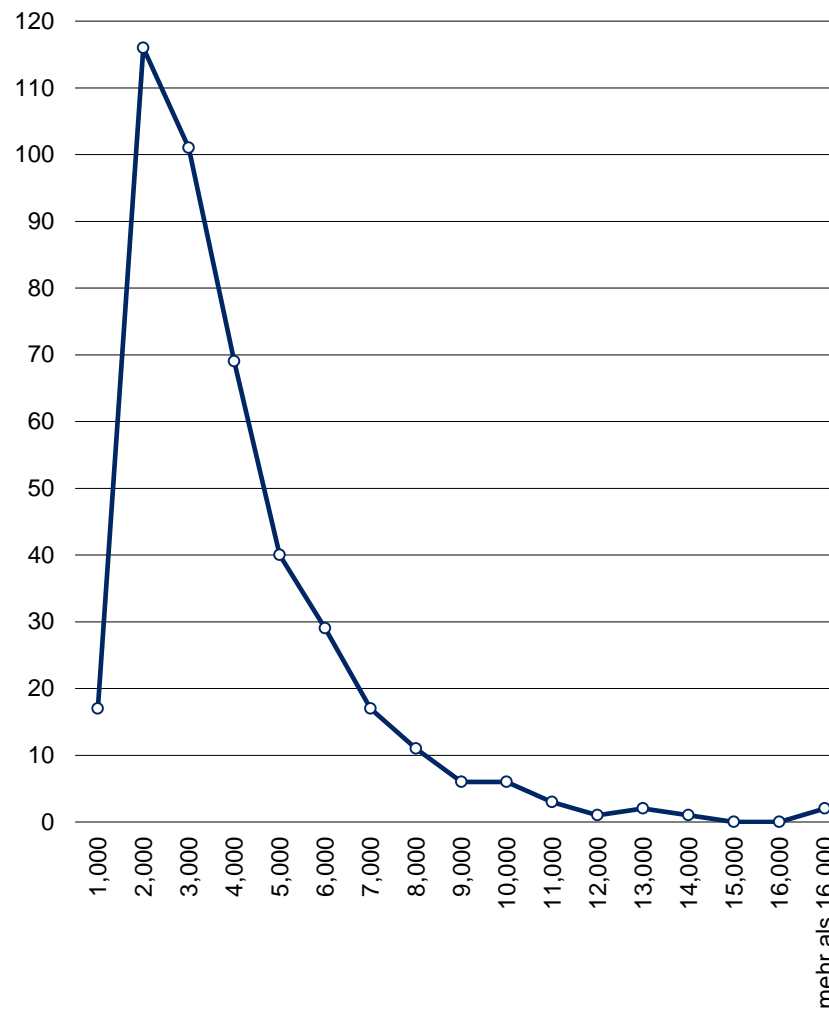

Kriminalitätsbelastung insgesamt 2018 nach Gemeinden

Mittelwert: 6 831 Fälle auf 100 000 Einwohner*

Minimum: 257 Fälle auf 100 000 Einwohner (Dorfchemnitz)

Maximum: 33 900 Fälle auf 100 000 Einwohner (Bad Gottleuba-Berggießhübel, Stadt)

Fälle auf 100 000 Einwohner	Anzahl der Gemeinden	Anteil in %	kumuliert in %
bis 1 000	17	4,0	4,0
1001 bis 2 000	116	27,6	31,6
2 001 bis 3 000	101	24,0	55,6
3 001 bis 4 000	69	16,4	72,0
4 001 bis 5 000	40	9,5	81,5
5 001 bis 6 000	29	6,9	88,4
6 001 bis 7 000	17	4,0	92,4
7 001 bis 8 000	11	2,6	95,0
8 001 bis 9 000	6	1,4	96,4
9 001 bis 10 000	6	1,4	97,9
10 001 bis 11 000	3	0,7	98,6
11 001 bis 12 000	1	0,2	98,8
12 001 bis 13 000	2	0,5	99,3
13 001 bis 14 000	1	0,2	99,5
14 001 bis 15 000	-	-	99,5
15 001 bis 16 000	-	-	99,5
mehr als 16 000	2	0,5	100,0

* einschließlich unbekannter Tatorte

Anzahl der Gemeinden nach der Kriminalitätsbelastung