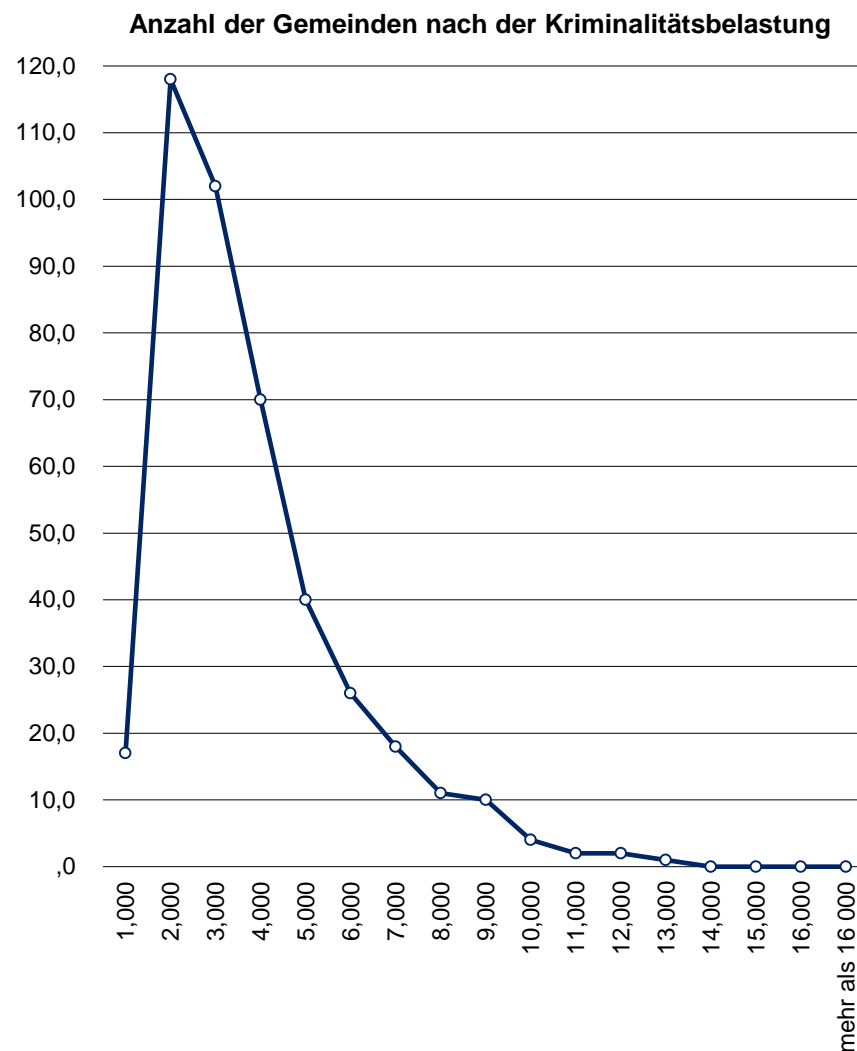

Kriminalitätsbelastung ohne ausländerrechtliche Verstöße 2018 nach Gemeinden

Mittelwert: 6 563 Fälle auf 100 000 Einwohner*

Minimum: 257 Fälle auf 100 000 Einwohner (Dorfchemnitz)

Maximum: 12 256 Fälle auf 100 000 Einwohner (Görlitz, Stadt)

Fälle auf 100 000 Einwohner	Anzahl der Gemeinden	Anteil in %	kumuliert in %
bis 1 000	17	4,0	4,0
1 001 bis 2 000	118	28,0	32,1
2 001 bis 3 000	102	24,2	56,3
3 001 bis 4 000	70	16,6	72,9
4 001 bis 5 000	40	9,5	82,4
5 001 bis 6 000	26	6,2	88,6
6 001 bis 7 000	18	4,3	92,9
7 001 bis 8 000	11	2,6	95,5
8 001 bis 9 000	10	2,4	97,9
9 001 bis 10 000	4	1,0	98,8
10 001 bis 11 000	2	0,5	99,3
11 001 bis 12 000	2	0,5	99,8
12 001 bis 13 000	1	0,2	100,0
13 001 bis 14 000	-	-	-
14 001 bis 15 000	-	-	-
15 001 bis 16 000	-	-	-
mehr als 16 000	-	-	-

* einschließlich unbekannter Tatorte