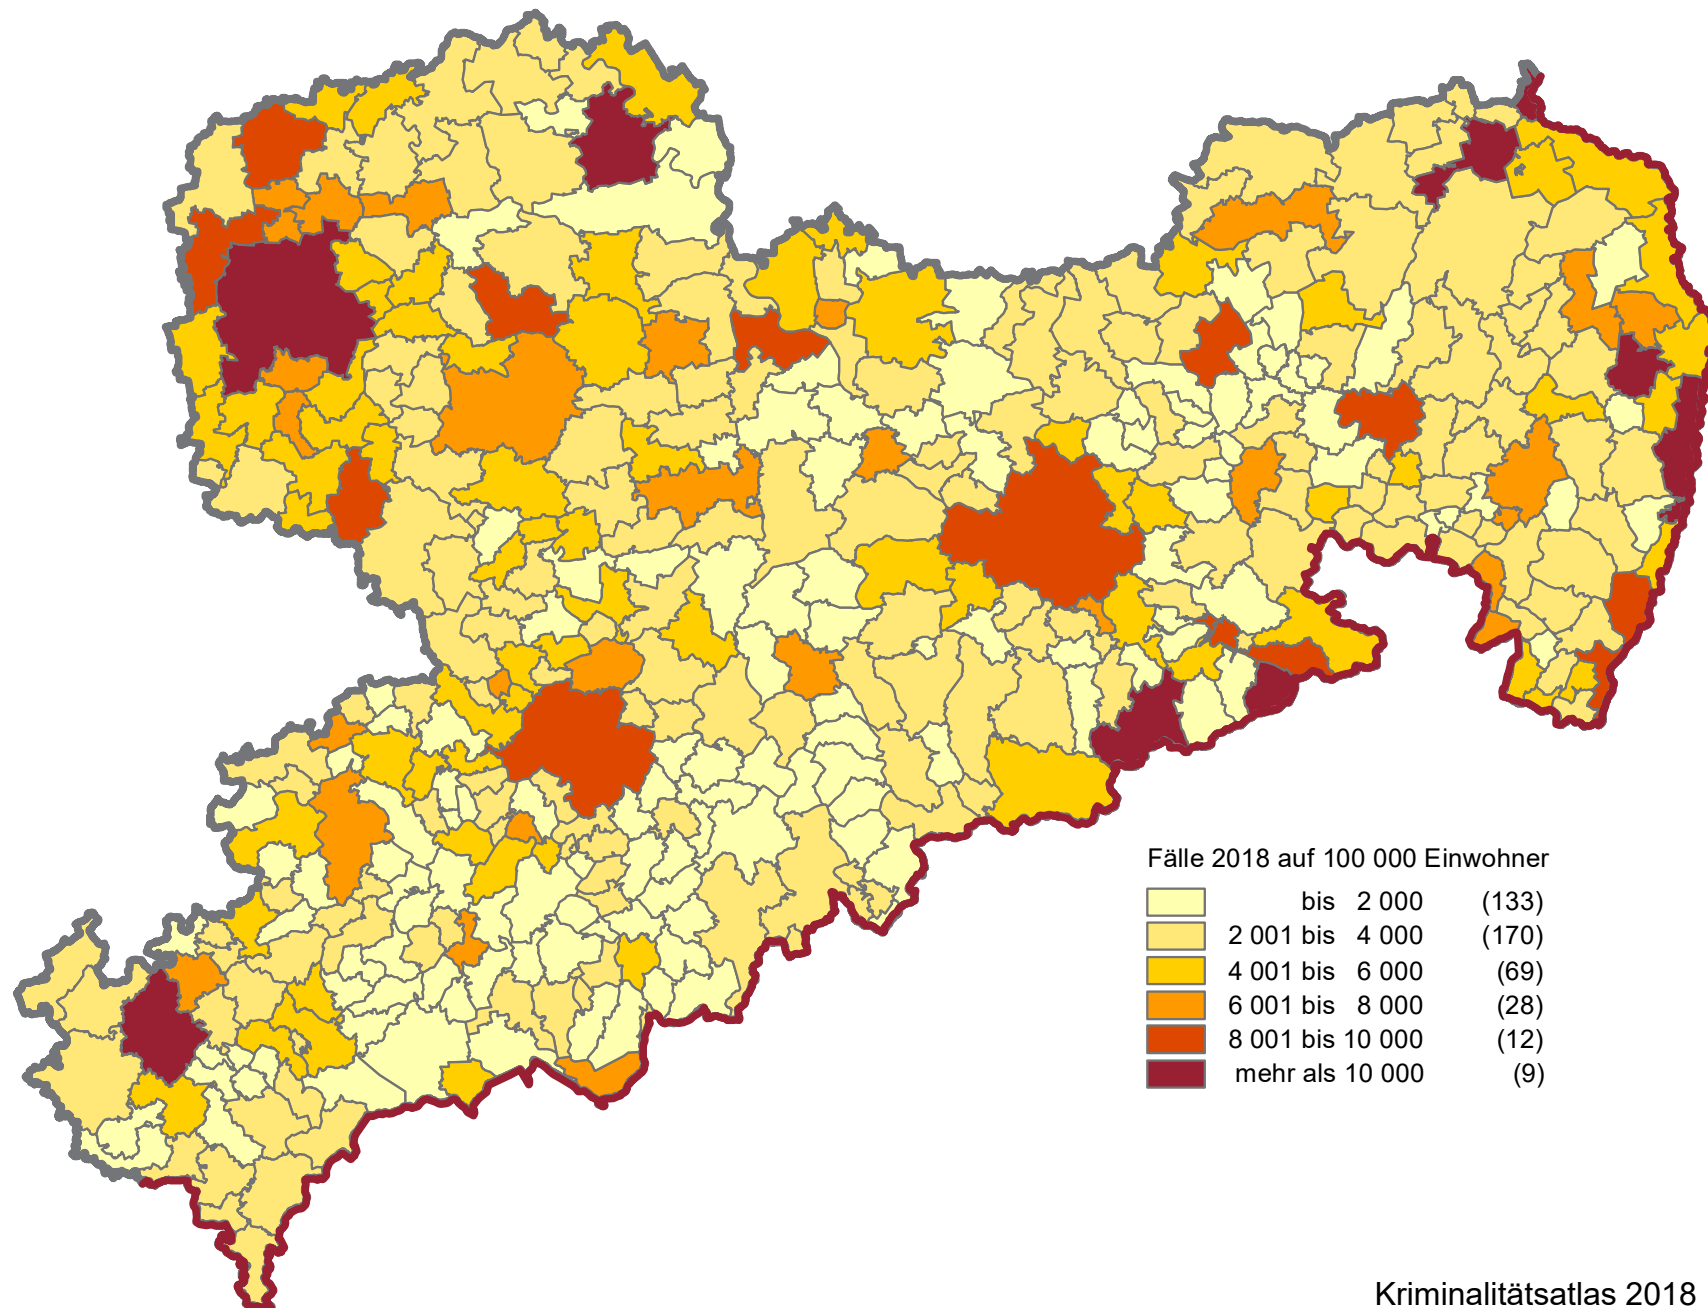

Kriminalitätsbelastung insgesamt 2018 nach Gemeinden

Mittelwert: 6 831 Fälle auf 100 000 Einwohner*

Minimum: 257 Fälle auf 100 000 Einwohner (Dorfchemnitz)

Maximum: 33 900 Fälle auf 100 000 Einwohner (Bad Gottleuba-Berggießhübel, Stadt)

Fälle auf 100 000 Einwohner	Anzahl der Gemeinden	Anteil in %	kumuliert in %
bis 1 000	17	4,0	4,0
1001 bis 2 000	116	27,6	31,6
2 001 bis 3 000	101	24,0	55,6
3 001 bis 4 000	69	16,4	72,0
4 001 bis 5 000	40	9,5	81,5
5 001 bis 6 000	29	6,9	88,4
6 001 bis 7 000	17	4,0	92,4
7 001 bis 8 000	11	2,6	95,0
8 001 bis 9 000	6	1,4	96,4
9 001 bis 10 000	6	1,4	97,9
10 001 bis 11 000	3	0,7	98,6
11 001 bis 12 000	1	0,2	98,8
12 001 bis 13 000	2	0,5	99,3
13 001 bis 14 000	1	0,2	99,5
14 001 bis 15 000	-	-	99,5
15 001 bis 16 000	-	-	99,5
mehr als 16 000	2	0,5	100,0

* einschließlich unbekannter Tatorte

Anzahl der Gemeinden nach der Kriminalitätsbelastung

Kriminalitätsbelastung insgesamt 2018 nach Gemeinden

Kriminalitätsbelastung ohne ausländerrechtliche Verstöße 2018 nach Gemeinden

Landkreis Leipzig – Straftaten insgesamt 2018