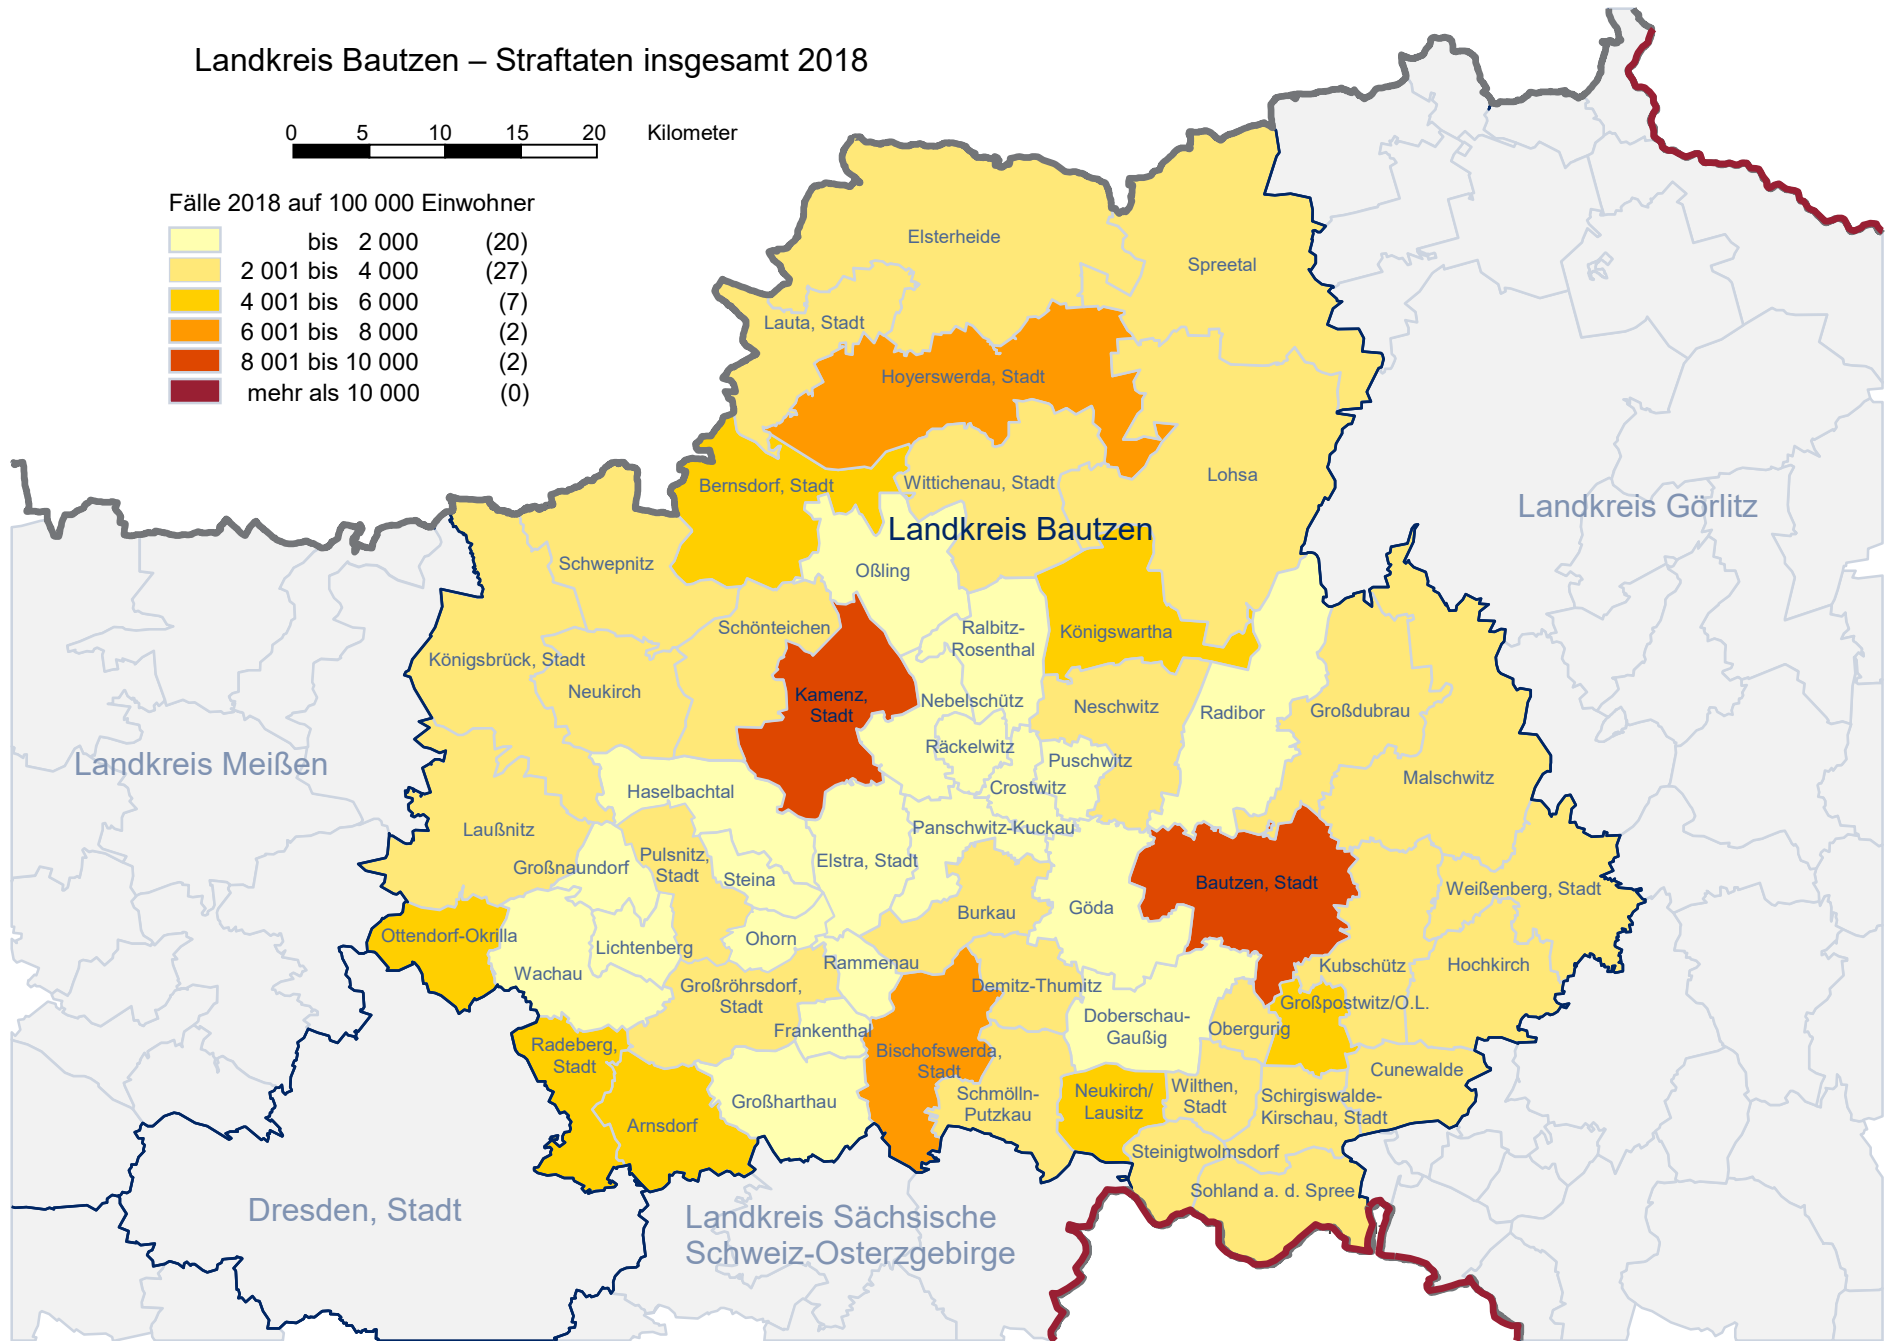

Landkreis Bautzen – Straftaten insgesamt 2018

Fälle 2018 auf 100 000 Einwohner

bis 2 000	(20)
2 001 bis 4 000	(27)
4 001 bis 6 000	(7)
6 001 bis 8 000	(2)
8 001 bis 10 000	(2)
mehr als 10 000	(0)