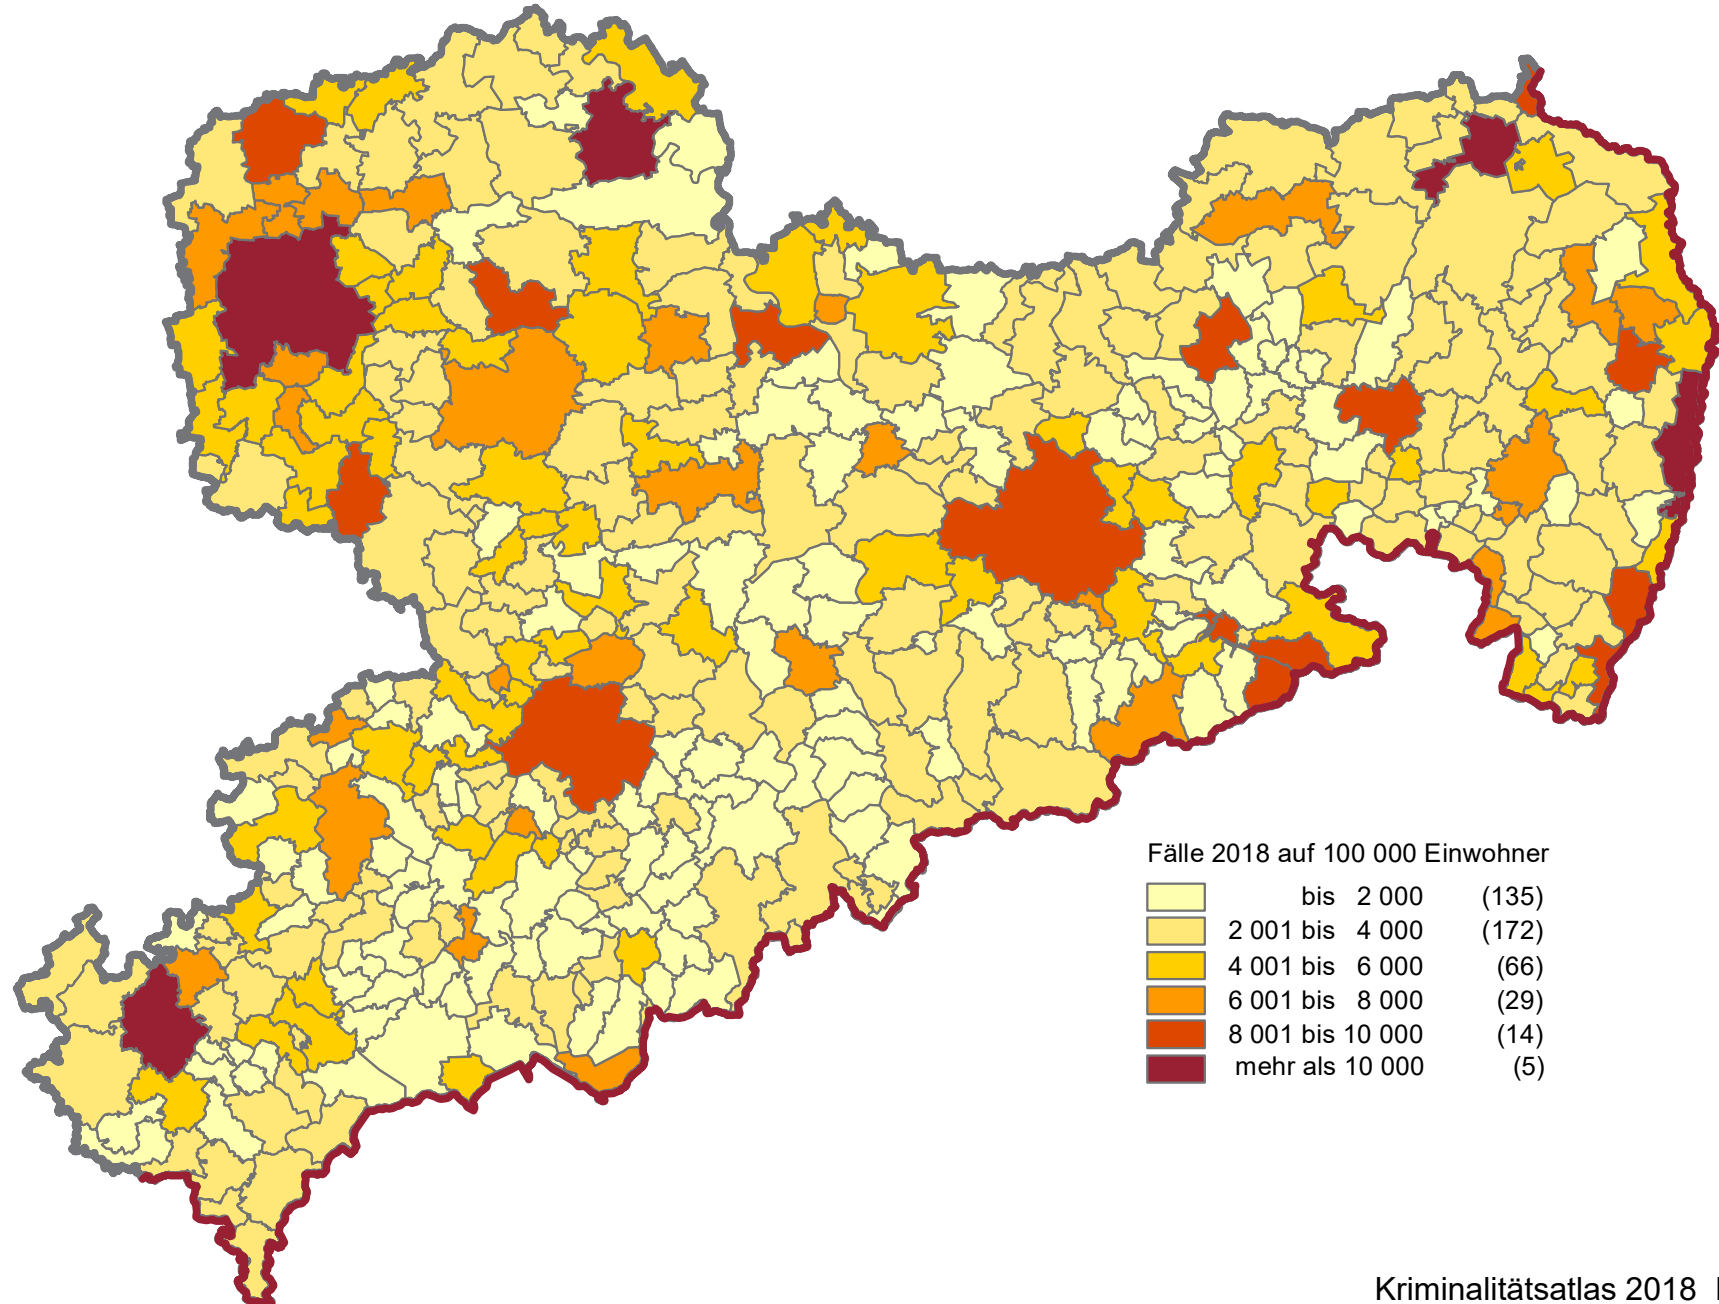

Kriminalitätsbelastung ohne ausländerrechtliche Verstöße 2018 nach Gemeinden

Landkreis Bautzen

Gemeinde	Straftaten insgesamt			Straftaten gegen das Leben	Straftaten gg. d. sexuelle Selbstbestimmung	Rohheitsdelikte und Straftaten gg. d. pers. Freiheit	Diebstahl ohne erschwerende Umstände	Diebstahl unter erschwerenden Umständen	Vermögens- u. Fälschungsdelikte	Fälle 2018 nach Straftatenobergruppen	
	Anzahl 2018	Entwicklung 2017/2018	Fälle 2018 auf 100 000 Einwohner							alle sonstigen Straftaten nach dem StGB	Verstöße gegen strafrechtliche Nebengesetze
Arnsdorf	198	+ 9	4 033	1	8	58	14	26	41	43	7
Bautzen, Stadt	3 852	- 501	9 769	2	45	601	595	526	658	1 034	391
Bernsdorf, Stadt	275	+ 55	4 216	-	4	45	37	41	30	77	41
Bischofswerda, Stadt	669	+ 29	6 036	-	5	91	116	58	122	234	43
Burkau	78	- 18	2 974	-	-	15	10	8	17	12	16
Crostwitz	7	- 2	683	-	-	2	-	1	1	2	1
Cunewalde	102	+ 6	2 187	-	2	25	9	17	16	26	7
Demitz-Thumitz	72	+ 11	2 688	-	-	20	10	3	9	24	6
Doberschau-Gaußig	71	- 33	1 694	-	-	9	13	13	15	17	4
Elsterheide	82	- 13	2 353	-	-	12	13	24	10	18	5
Elstra, Stadt	45	+ 9	1 640	-	1	13	7	3	5	15	1
Frankenthal	12	+ 1	1 285	-	-	1	3	2	4	2	-
Göda	60	- 16	1 952	-	-	14	4	8	13	21	-
Großdubrau	113	+ 24	2 650	-	-	27	20	20	17	24	5
Großharthau	48	- 6	1 771	-	1	9	6	8	10	13	1
Großnaundorf	11	- 9	1 133	-	-	2	-	-	1	8	-
Großpostwitz/O.L.	137	+ 65	5 055	-	1	10	15	16	75	19	1
Großröhrsdorf, Stadt	305	- 28	3 207	-	8	63	44	37	50	88	15
Haselbachtal	60	-	1 478	-	-	4	10	1	18	23	4
Hochkirch	70	+ 33	3 070	-	-	13	11	9	11	22	4
Hoyerswerda, Stadt	2 384	- 190	7 199	1	30	327	544	543	250	547	142
Kamenz, Stadt	1 284	- 146	8 705	1	17	237	251	166	128	340	144
Königsbrück, Stadt	163	- 2	3 690	-	2	27	22	23	27	50	12
Königswartha	148	+ 42	4 261	-	3	42	17	13	14	52	7
Kubschütz	89	+ 3	3 462	-	1	17	8	22	17	22	2
Laußnitz	56	+ 5	2 999	1	-	11	3	12	7	20	2
Lauta, Stadt	312	+ 34	3 682	1	3	41	51	52	33	105	26
Lichtenberg	26	- 3	1 597	-	-	5	3	2	6	7	3
Lohsa	165	- 28	3 118	-	3	16	24	21	33	63	5
Malschwitz	155	- 6	3 300	-	5	25	17	24	18	49	17
Nebelschütz	19	+ 5	1 605	-	-	9	4	2	-	4	-
Neschwitz	64	+ 10	2 612	-	2	10	9	10	12	19	2
Neukirch	47	+ 11	2 891	-	8	15	4	3	5	10	2
Neukirch/Lausitz	235	- 13	4 696	-	3	60	29	30	35	65	13
Obergurig	42	- 2	2 005	-	1	8	7	3	2	20	1
Ohorn	46	- 2	1 885	-	-	9	1	3	10	15	8
Oßling	44	- 1	1 942	-	-	7	9	7	4	14	3
Ottendorf-Okrilla	416	+ 85	4 174	-	19	55	68	66	75	104	29
Panschwitz-Kuckau	38	+ 3	1 813	2	2	12	2	2	9	9	-
Pulsnitz, Stadt	261	- 28	3 489	2	1	40	40	44	54	64	16
Puschwitz	14	+ 6	1 722	-	-	4	1	-	1	7	1
Räckelwitz	9	- 1	792	-	-	1	3	1	-	4	-
Radeberg, Stadt	926	+ 28	5 019	1	11	186	136	171	139	248	34
Radibor	50	+ 9	1 608	-	1	7	7	7	16	9	3
Ralbitz-Rosenthal	24	+ 11	1 422	-	1	7	5	2	1	6	2
Rammenau	16	- 14	1 167	-	1	2	-	1	5	7	-
Schirgiswalde-Kirschau, Stadt	188	+ 18	2 985	-	1	19	31	33	34	65	5
Schmölln-Putzkau	70	- 10	2 301	-	1	15	10	10	16	17	1
Schönheichen	66	+ 20	3 150	-	1	16	7	3	12	27	-
Schwepnitz	60	+ 9	2 370	-	6	11	10	6	6	18	3
Sohland a. d. Spree	251	- 38	3 708	-	11	26	36	71	33	47	27
Spreetal	57	- 12	3 045	-	2	7	10	18	4	15	1
Steina	19	- 4	1 166	-	1	6	1	1	3	7	-
Steinigtwolmsdorf	61	+ 13	2 100	-	2	7	2	19	13	14	4
Wachau	74	- 38	1 726	-	-	18	10	10	11	25	-
Weißenberg, Stadt	91	+ 11	2 882	-	4	14	9	16	11	18	19
Wilthen, Stadt	169	- 17	3 396	-	3	19	39	22	24	50	12
Wittichenau, Stadt	137	+ 12	2 386	-	-	11	29	41	21	33	2
58 Gemeinden	14 543	- 604	4 805	12	221	2 383	2 396	2 301	2 212	3 918	1 100