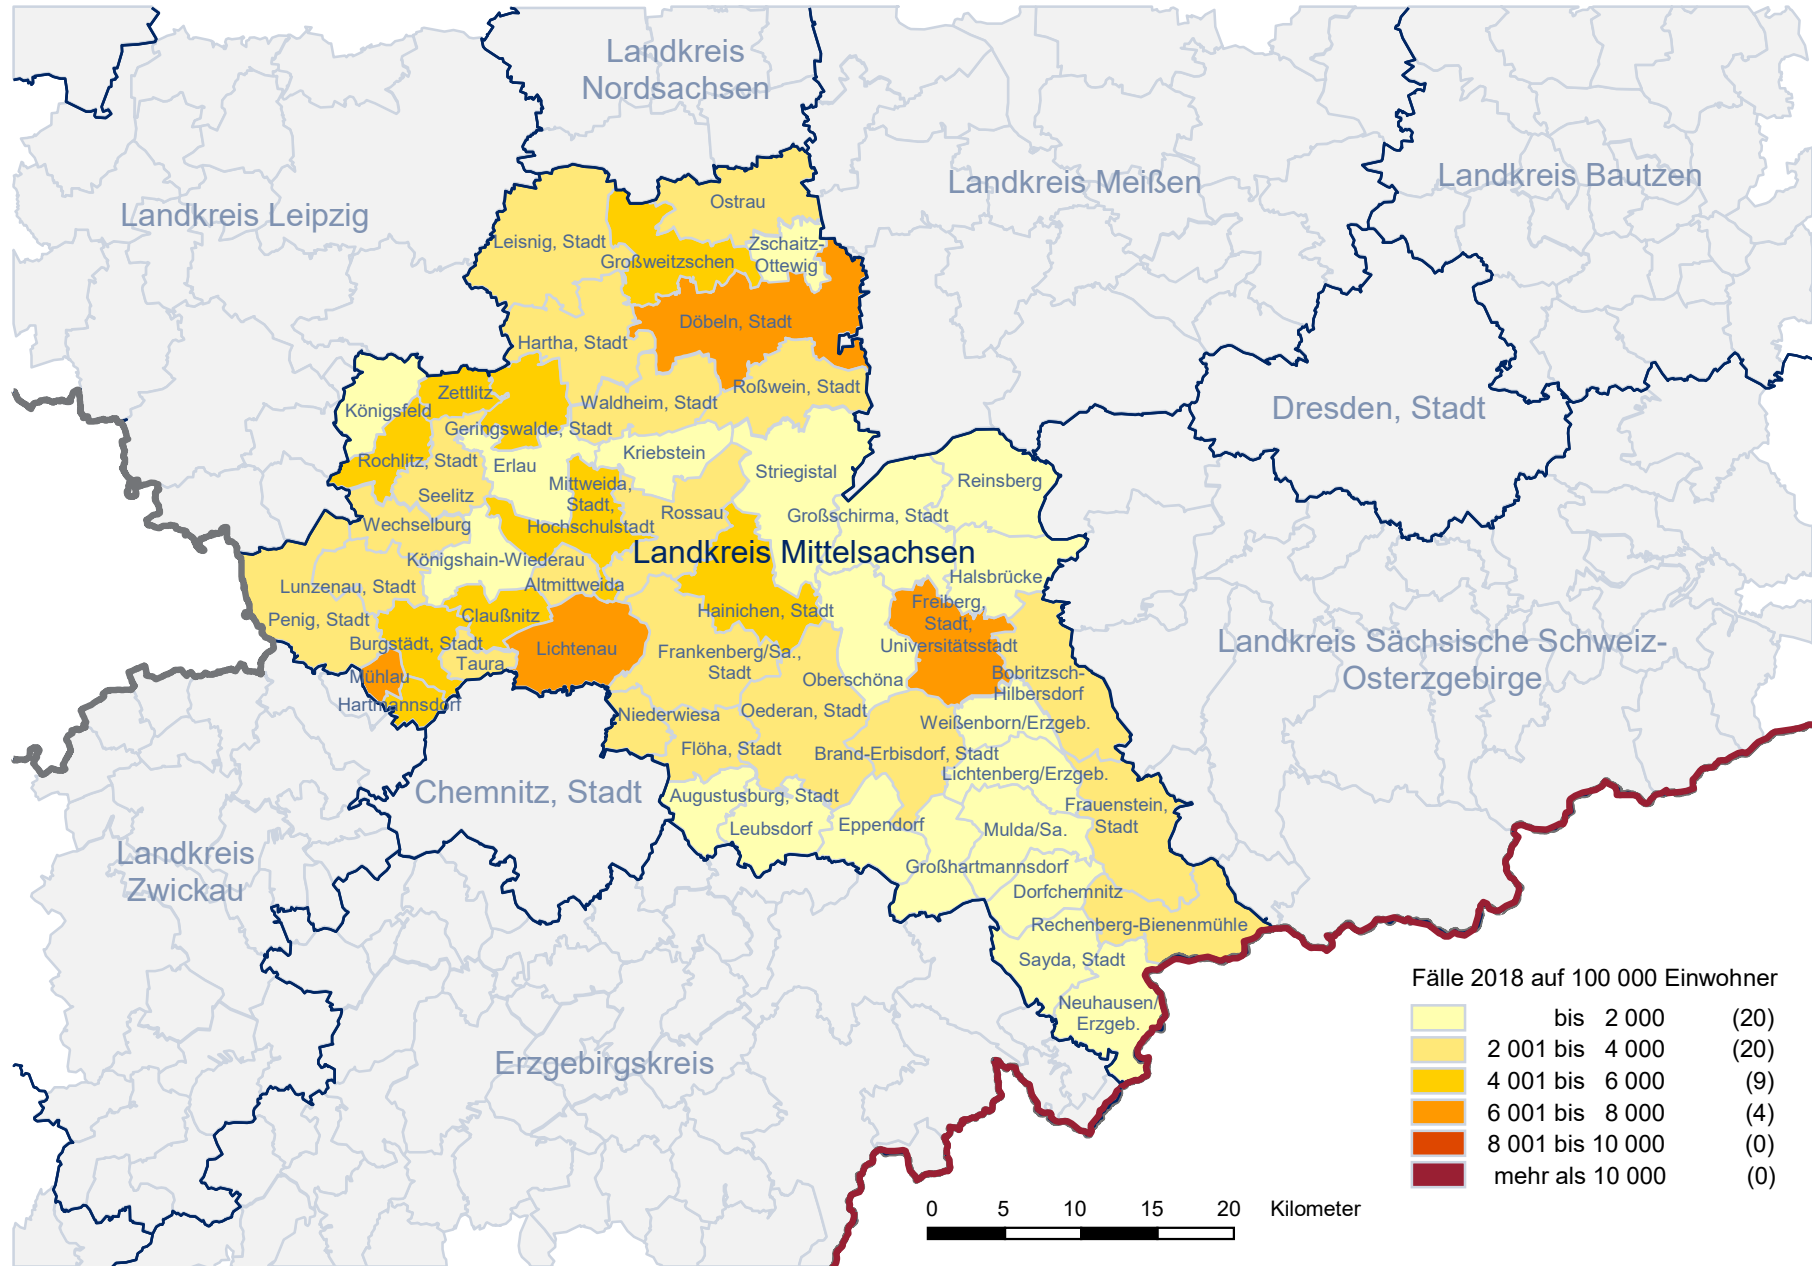

Landkreis Mittelsachsen

Gemeinde	Straftaten insgesamt						Fälle 2018 nach Straftatengruppen					
	Anzahl 2018	Entwicklung 2017/2018	Fälle auf 100 000 Einwohner	Straftaten gegen das Leben	Straftaten gg. d. sexuelle Selbstbestimmung	Rohheitsdelikte und Straftaten gg. d. pers. Freiheit	Diebstahl ohne erschwerende Umstände	Diebstahl unter erschwerenden Umständen	Vermögens- u. Fälschungsdelikte	alle sonstigen dem StGB	Verstöße gegen strafrechtliche Nebengesetze	
Altmittweida	41	- 4	2 149	-	-	7	1	9	13	8	3	
Augustusburg, Stadt	76	- 15	1 675	-	2	6	10	8	18	25	7	
Bobritzsch-Hilbersdorf	168	+ 60	2 931	-	4	8	11	7	35	88	15	
Brand-Erbisdorf, Stadt	268	- 53	2 808	-	2	58	19	40	38	89	22	
Burgstädt, Stadt	501	- 35	4 689	-	10	85	94	54	71	145	42	
Claußnitz	134	+ 35	4 321	-	2	21	16	22	5	49	19	
Döbeln, Stadt	1 428	+ 39	6 018	-	17	210	220	201	283	337	160	
Dorfchemnitz	4	- 12	257	-	1	-	2	-	-	1	-	
Eppendorf	39	+ 3	942	-	2	4	5	6	3	16	3	
Erlau	63	- 24	1 969	-	-	10	8	2	7	31	5	
Flöha, Stadt	368	- 54	3 418	-	5	65	53	31	84	119	11	
Frankenberg/Sa., Stadt	497	- 117	3 506	-	12	92	86	37	67	150	53	
Frauenstein, Stadt	59	+ 17	2 063	-	-	21	4	6	8	20	-	
Freiberg, Stadt, Universitätsstadt	2 726	- 145	6 569	1	23	412	475	558	348	609	300	
Geringswalde, Stadt	222	+ 76	5 249	1	-	33	22	19	90	48	9	
Großhartmannsdorf	30	- 8	1 205	-	-	10	2	6	3	8	1	
Großschirma, Stadt	100	- 33	1 782	-	1	18	11	16	13	34	7	
Großweitzschen	131	+ 23	4 736	-	1	10	21	51	25	18	5	
Hainichen, Stadt	350	+ 8	4 094	-	5	47	53	54	65	98	28	
Halsbrücke	87	+ 1	1 702	-	3	18	4	6	13	38	5	
Hartha, Stadt	275	+ 108	3 862	-	2	34	18	131	32	47	11	
Hartmannsdorf	207	+ 53	4 688	-	4	30	26	30	26	86	5	
Königsfeld	21	- 5	1 454	-	1	6	1	4	2	7	-	
Königshain-Wiederau	28	- 11	1 062	-	-	5	2	3	5	11	2	
Kriebstein	38	+ 10	1 787	-	-	6	9	5	1	17	-	
Leisnig, Stadt	234	- 10	2 827	2	1	34	35	56	41	50	15	
Leubsdorf	53	+ 25	1 583	-	-	19	6	5	4	16	3	
Lichtenau	464	+ 47	6 522	1	4	22	33	42	295	54	13	
Lichtenberg/Erzgeb.	29	- 29	1 079	-	2	4	3	3	-	13	4	
Lunzenau, Stadt	139	+ 58	3 229	-	2	8	14	21	12	59	23	
Mittweida, Stadt, Hochschulstadt	805	- 1	5 420	-	11	130	110	98	141	244	71	
Mühlau	141	+ 25	6 583	-	1	11	7	18	66	28	10	
Mulda/Sa.	38	+ 6	1 497	-	1	14	6	2	8	6	1	
Neuhausen/Erzgeb.	32	- 3	1 247	-	-	4	2	4	4	13	5	
Niederwiesa	117	+ 1	2 402	-	-	26	11	18	23	28	11	
Oberschöna	43	- 1	1 298	-	3	8	4	4	11	12	1	
Oederan, Stadt	194	+ 33	2 417	1	1	26	23	30	42	53	18	
Ostrau	75	- 34	2 068	-	1	19	11	9	15	13	7	
Penig, Stadt	242	- 21	2 749	-	7	36	28	24	36	99	12	
Rechenberg-Bienenmühle	60	+ 20	3 104	-	-	8	6	7	7	18	14	
Reinsberg	47	- 17	1 620	-	1	12	4	2	3	24	1	
Rochlitz, Stadt	297	- 31	5 133	-	2	47	51	53	31	100	13	
Rossau	131	+ 4	3 667	-	8	24	8	11	19	47	14	
Roßwein, Stadt	194	- 21	2 564	-	1	24	30	28	27	71	13	
Sayda, Stadt	21	- 10	1 158	-	2	4	-	6	1	4	4	
Seelitz	51	+ 12	2 909	-	1	10	4	5	8	15	8	
Strieglitz	89	+ 3	1 914	-	3	15	12	11	9	21	18	
Taura	66	+ 17	2 745	-	-	11	6	9	16	21	3	
Waldheim, Stadt	332	+ 39	3 692	1	12	68	31	48	38	106	28	
Wechselburg	42	- 8	2 280	-	-	7	5	4	3	22	1	
Weißborn/Erzgeb.	36	+ 2	1 442	-	-	9	3	-	7	12	5	
Zettlitz	32	+ 27	4 457	-	1	2	1	5	7	3	13	
Zschaitz-Ottewig	12	+ 1	912	-	-	-	-	2	5	4	1	
53 Gemeinden	11 877	+ 51	3 854	7	162	1 818	1 627	1 831	2 134	3 255	1 043	

Landkreis Mittelsachsen – Straftaten insgesamt 2018