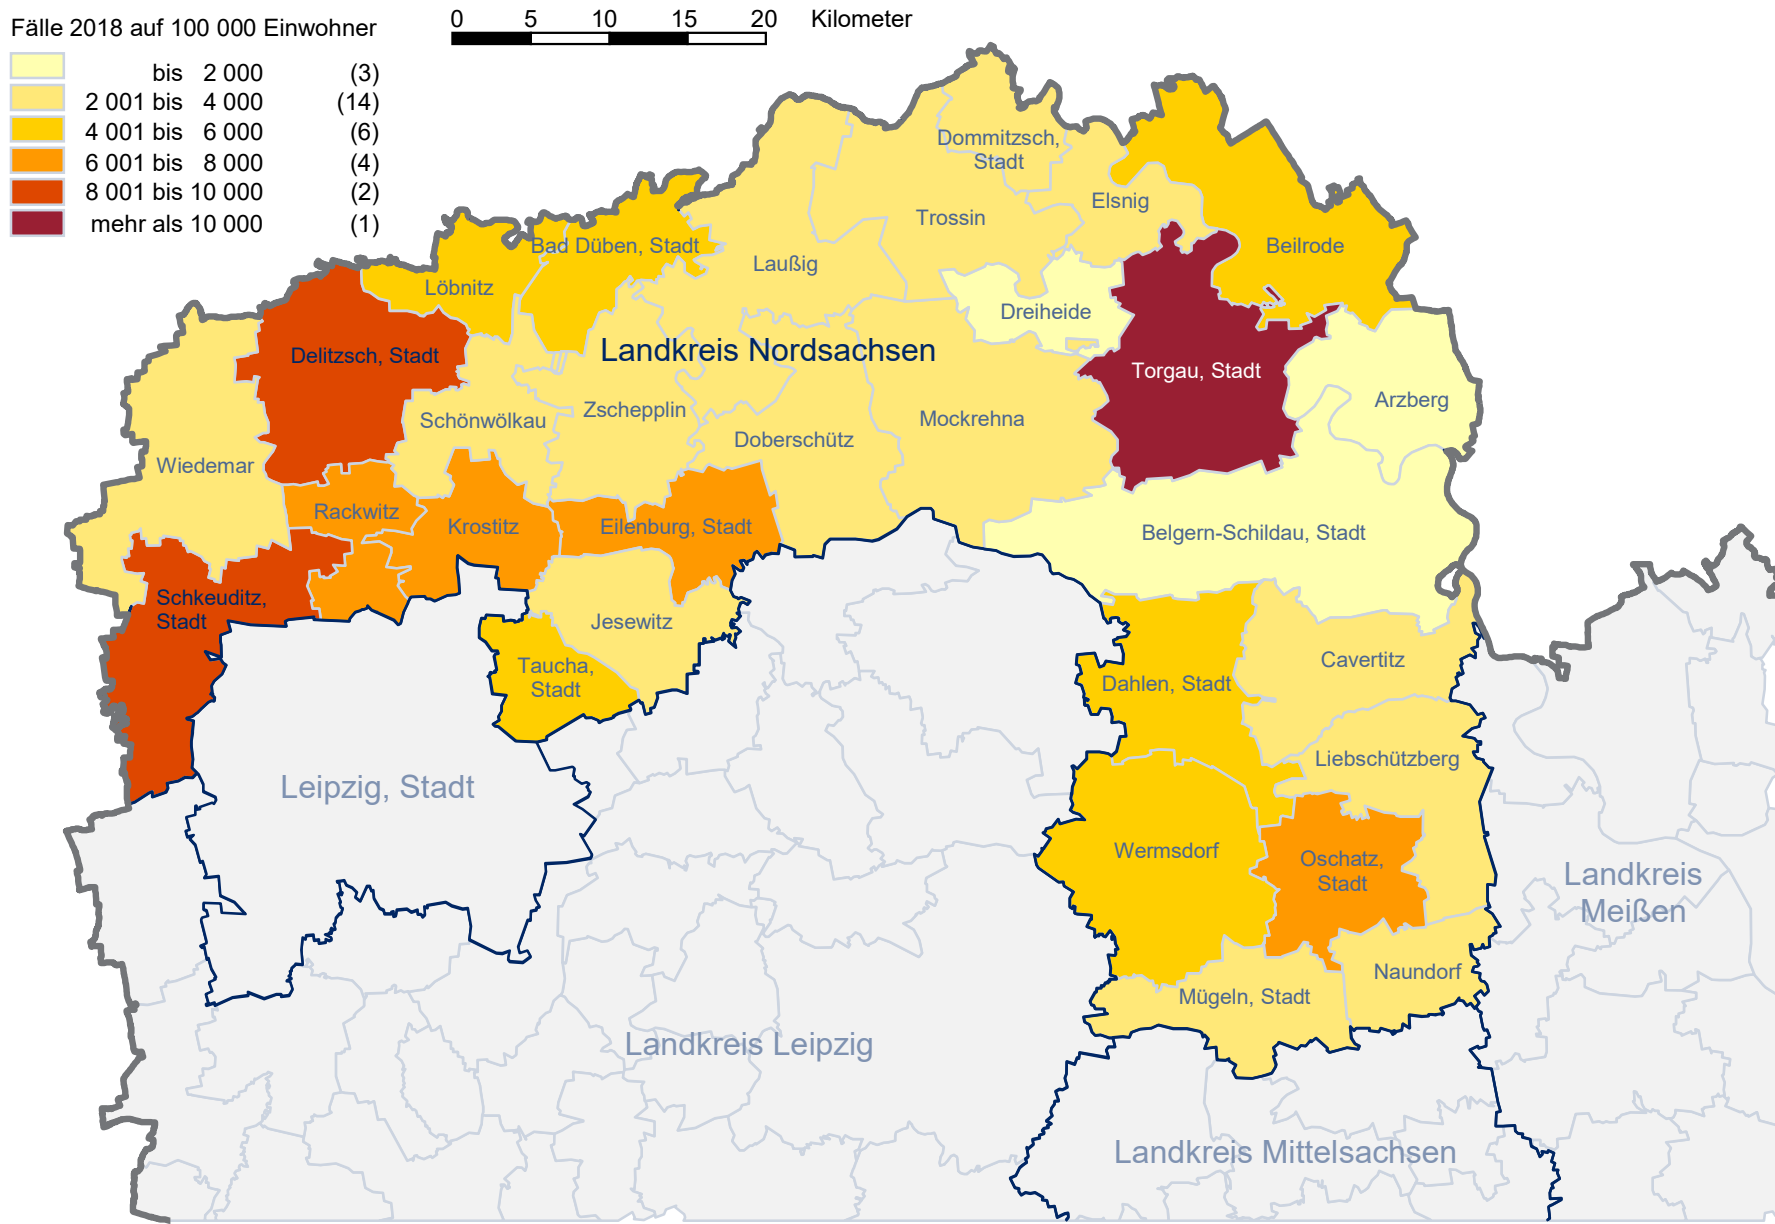

Landkreis Nordsachsen

Gemeinde	Straftaten insgesamt				Fälle 2018 nach Straftatenobergruppen							
	Anzahl 2018	Entwicklung 2017/2018		Fälle 2018 auf 100 000 Einwohner	Straftaten gegen das Leben	Straftaten gg. d. sexuelle Selbstbestimmung	Rohheitsdelikte und Straftaten gg. d. pers. Freiheit	Diebstahl ohne erschwerende Umstände	Diebstahl unter erschwerenden Umständen	Vermögens- u. Fälschungsdelikte	alle sonstigen Straftaten nach dem StGB	Verstöße gegen strafrechtliche Nebengesetze
Arzberg	25	-	18	1 318	-	-	5	2	7	1	8	2
Bad Dübén, Stadt	426	+	75	5 372	-	9	69	49	113	69	98	19
Beilrode	225	+	76	5 361	-	9	35	20	43	29	80	9
Belgern-Schildau, Stadt	140	-	47	1 802	-	9	34	13	13	10	55	6
Cavertitz	71	+	24	3 165	-	-	22	7	7	6	27	2
Dahlen, Stadt	202	-	49	4 701	-	6	37	25	21	27	74	12
Delitzsch, Stadt	2 225	+	73	8 974	-	36	325	369	543	320	463	169
Doberschütz	94	+	9	2 316	-	-	5	17	20	28	20	4
Dommitzsch, Stadt	68	+	3	2 738	-	2	5	6	13	14	28	-
Dreiheide	31	+	8	1 474	-	-	3	4	7	3	13	1
Eilenburg, Stadt	1 198	+	311	7 676	-	11	163	209	304	160	279	72
Elsnig	29	-	7	2 074	-	-	2	7	5	4	9	2
Jesewitz	81	+	4	2 640	-	-	12	13	15	19	22	-
Krostitz	264	+	103	6 785	-	2	24	43	39	107	27	22
Laußig	106	+	1	2 886	-	6	26	14	16	9	27	8
Liebschützberg	59	+	2	2 014	-	4	15	1	8	8	22	1
Löbnitz	107	+	24	5 230	-	3	23	19	27	4	24	7
Mockrehna	135	-	7	2 678	-	1	21	11	27	33	36	6
Mügeln, Stadt	210	+	12	3 499	-	3	46	29	48	28	45	11
Naundorf	58	-	25	2 538	-	2	11	8	5	15	12	5
Oschatz, Stadt	1 066	-	116	7 377	-	18	248	133	132	163	273	99
Rackwitz	370	+	25	7 422	-	5	36	43	71	135	54	26
Schkeuditz, Stadt	1 547	-	331	8 640	-	14	205	189	339	237	275	288
Schönwölkau	83	+	5	3 369	-	-	15	13	18	12	23	2
Taucha, Stadt	880	-	15	5 662	-	7	96	94	395	126	126	36
Torgau, Stadt	2 240	+	354	11 151	2	20	310	341	718	234	450	165
Trossin	39	-	12	3 100	-	1	8	5	4	5	15	1
Wermsdorf	250	+	8	4 735	-	6	66	29	38	19	81	11
Wiedemar	206	+	25	3 936	-	8	32	31	52	35	34	14
Zschepplin	94	-	17	3 273	-	-	14	11	12	25	31	1
30 Gemeinden	12 529	+	498	6 334	2	182	1 913	1 755	3 060	1 885	2 731	1 001

Landkreis Nordsachsen – Straftaten insgesamt 2018