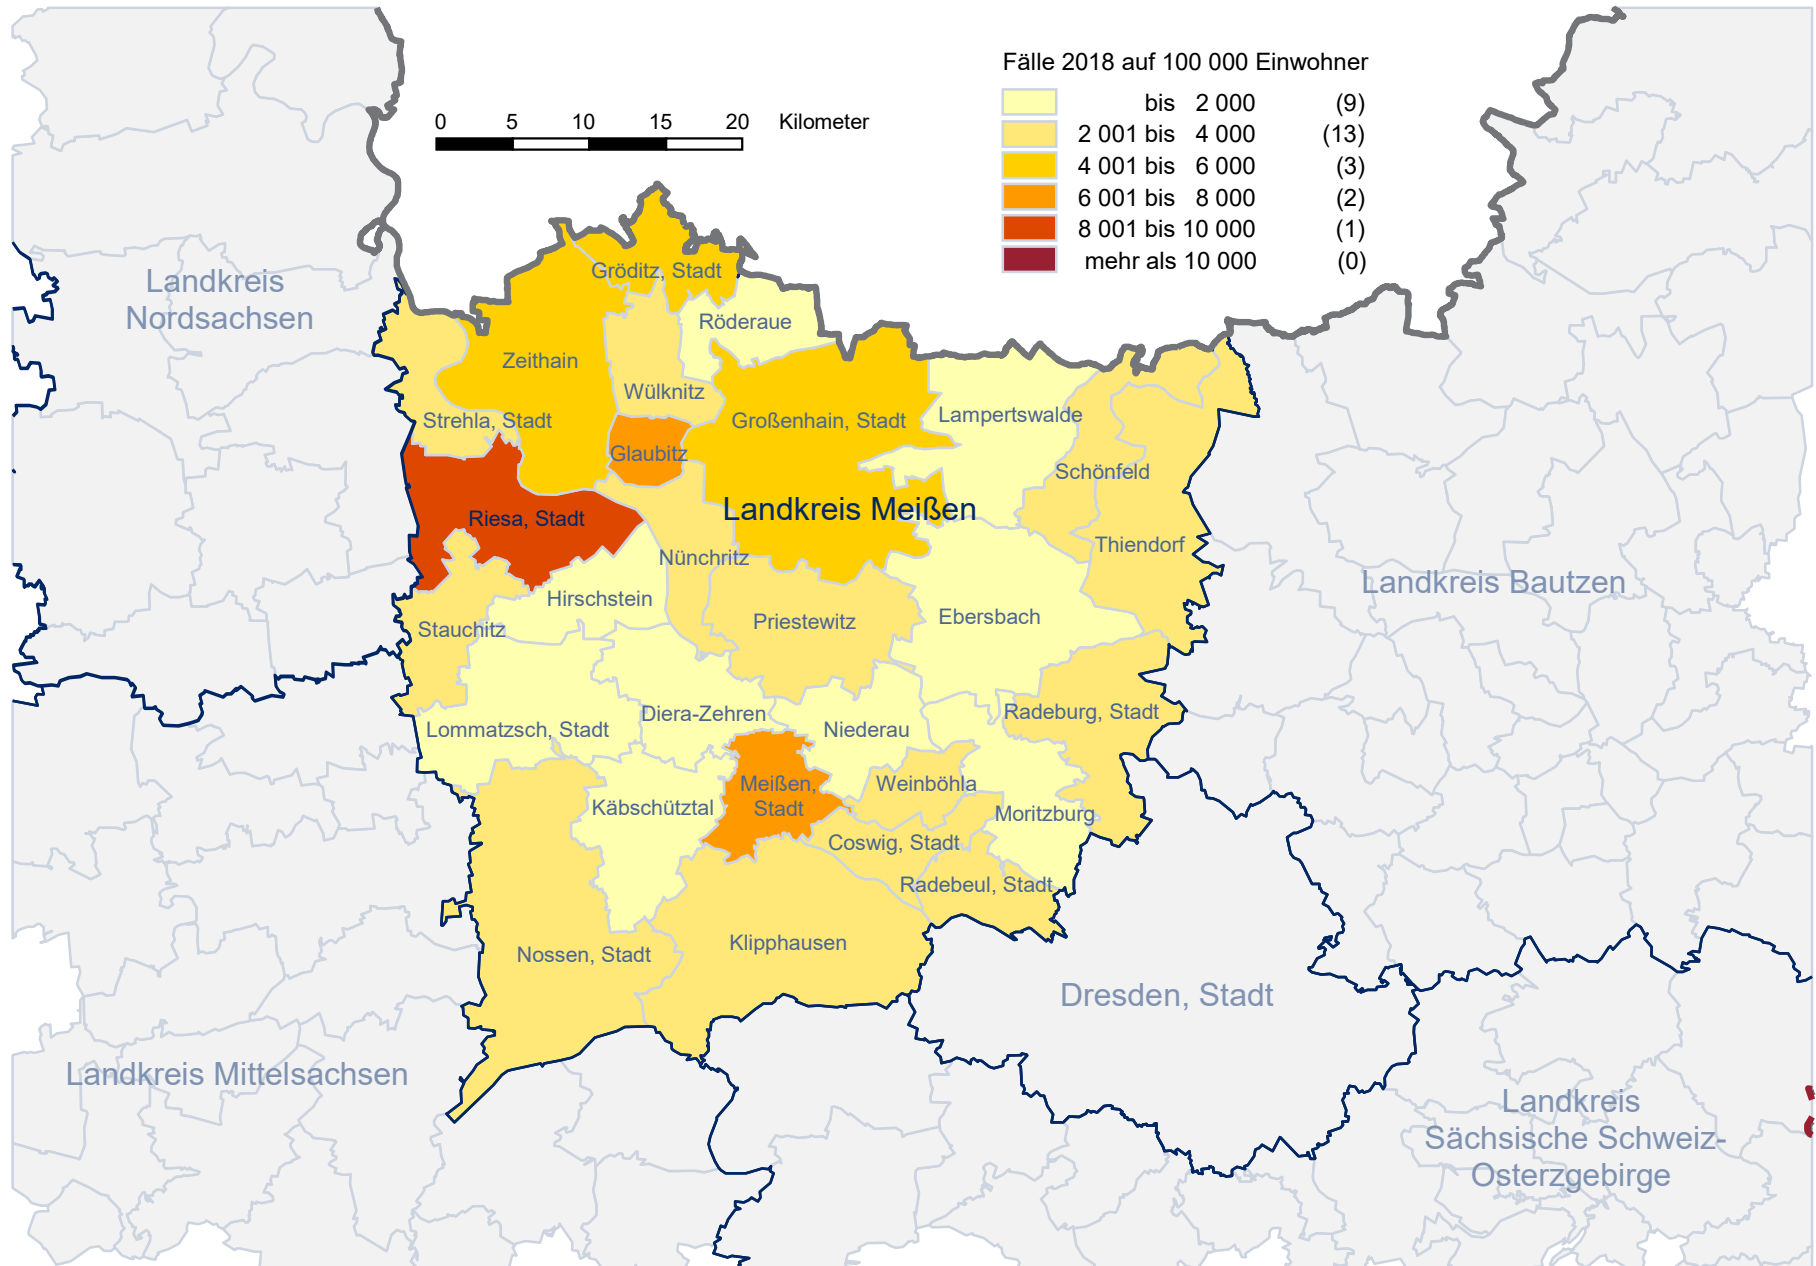

Landkreis Meißen

Gemeinde	Straftaten insgesamt			Fälle 2018 nach Straftatenobergruppen								
	Anzahl 2018	Entwicklung 2017/2018	Fälle 2018 auf 100 000 Einwohner	Straftaten gegen das Leben	Straftaten gg. d. sexuelle Selbstbestimmung	Rohheitsdelikte und Straftaten gg. d. pers. Freiheit	Diebstahl ohne erschwerende Umstände	Diebstahl unter erschwerenden Umständen	Vermögens- u. Fälschungsdelikte	alle sonstigen dem StGB	Verstöße gegen strafrechtliche Nebengesetze	
Coswig, Stadt	831	- 124	3 976	-	9	89	140	176	189	176	52	
Diera-Zehren	37	- 11	1 129	-	-	9	7	2	4	11	4	
Ebersbach	63	- 7	1 430	-	3	14	5	4	7	20	10	
Glaubitz	149	- 49	7 065	-	-	34	6	17	18	47	27	
Gröditz, Stadt	310	- 72	4 336	-	4	34	45	66	77	66	18	
Großenhain, Stadt	891	- 2	4 888	-	11	147	145	171	111	225	81	
Hirschstein	29	+ 3	1 474	-	-	5	2	7	4	10	1	
Käbschütztal	37	- 8	1 369	-	-	4	10	11	5	4	3	
Klipphausen	220	+ 12	2 134	-	5	28	34	54	35	54	10	
Lampertswalde	45	+ 2	1 747	-	1	8	5	11	11	8	1	
Lommatzsch, Stadt	94	- 3	1 895	-	-	7	15	17	23	25	7	
Meißen, Stadt	1 914	- 233	6 821	1	28	333	382	271	312	426	161	
Moritzburg	142	- 121	1 702	-	1	16	32	37	11	37	8	
Niederau	79	- 15	1 998	1	2	15	10	7	16	24	4	
Nossen, Stadt	400	+ 10	3 740	-	6	50	58	102	87	82	15	
Nünchritz	170	- 33	3 068	-	4	28	21	43	18	52	4	
Priestewitz	66	- 22	2 088	-	-	12	14	6	15	17	2	
Radebeul, Stadt	1 337	- 83	3 938	-	14	138	231	293	321	283	57	
Radeburg, Stadt	259	- 42	3 544	-	6	25	54	57	56	47	14	
Riesa, Stadt	2 453	- 743	8 071	1	19	355	503	460	437	527	151	
Röderaue	40	- 15	1 483	-	1	10	4	3	5	14	3	
Schönfeld	59	+ 11	3 194	-	-	4	10	24	11	7	3	
Stauchitz	74	- 7	2 376	-	1	10	4	13	24	20	2	
Strehla, Stadt	96	- 21	2 575	-	2	27	12	11	15	29	-	
Thiendorf	86	- 32	2 283	-	-	7	12	28	21	16	2	
Weinböhla	351	- 1	3 392	-	3	33	38	39	62	161	15	
Wülknitz	38	-	2 220	-	-	8	6	4	9	9	2	
Zeithain	304	- 70	5 379	-	2	35	39	117	29	75	7	
28 Gemeinden	10 574	- 1 676	4 354	3	122	1 485	1 844	2 051	1 933	2 472	664	

Landkreis Meißen – Straftaten insgesamt 2018