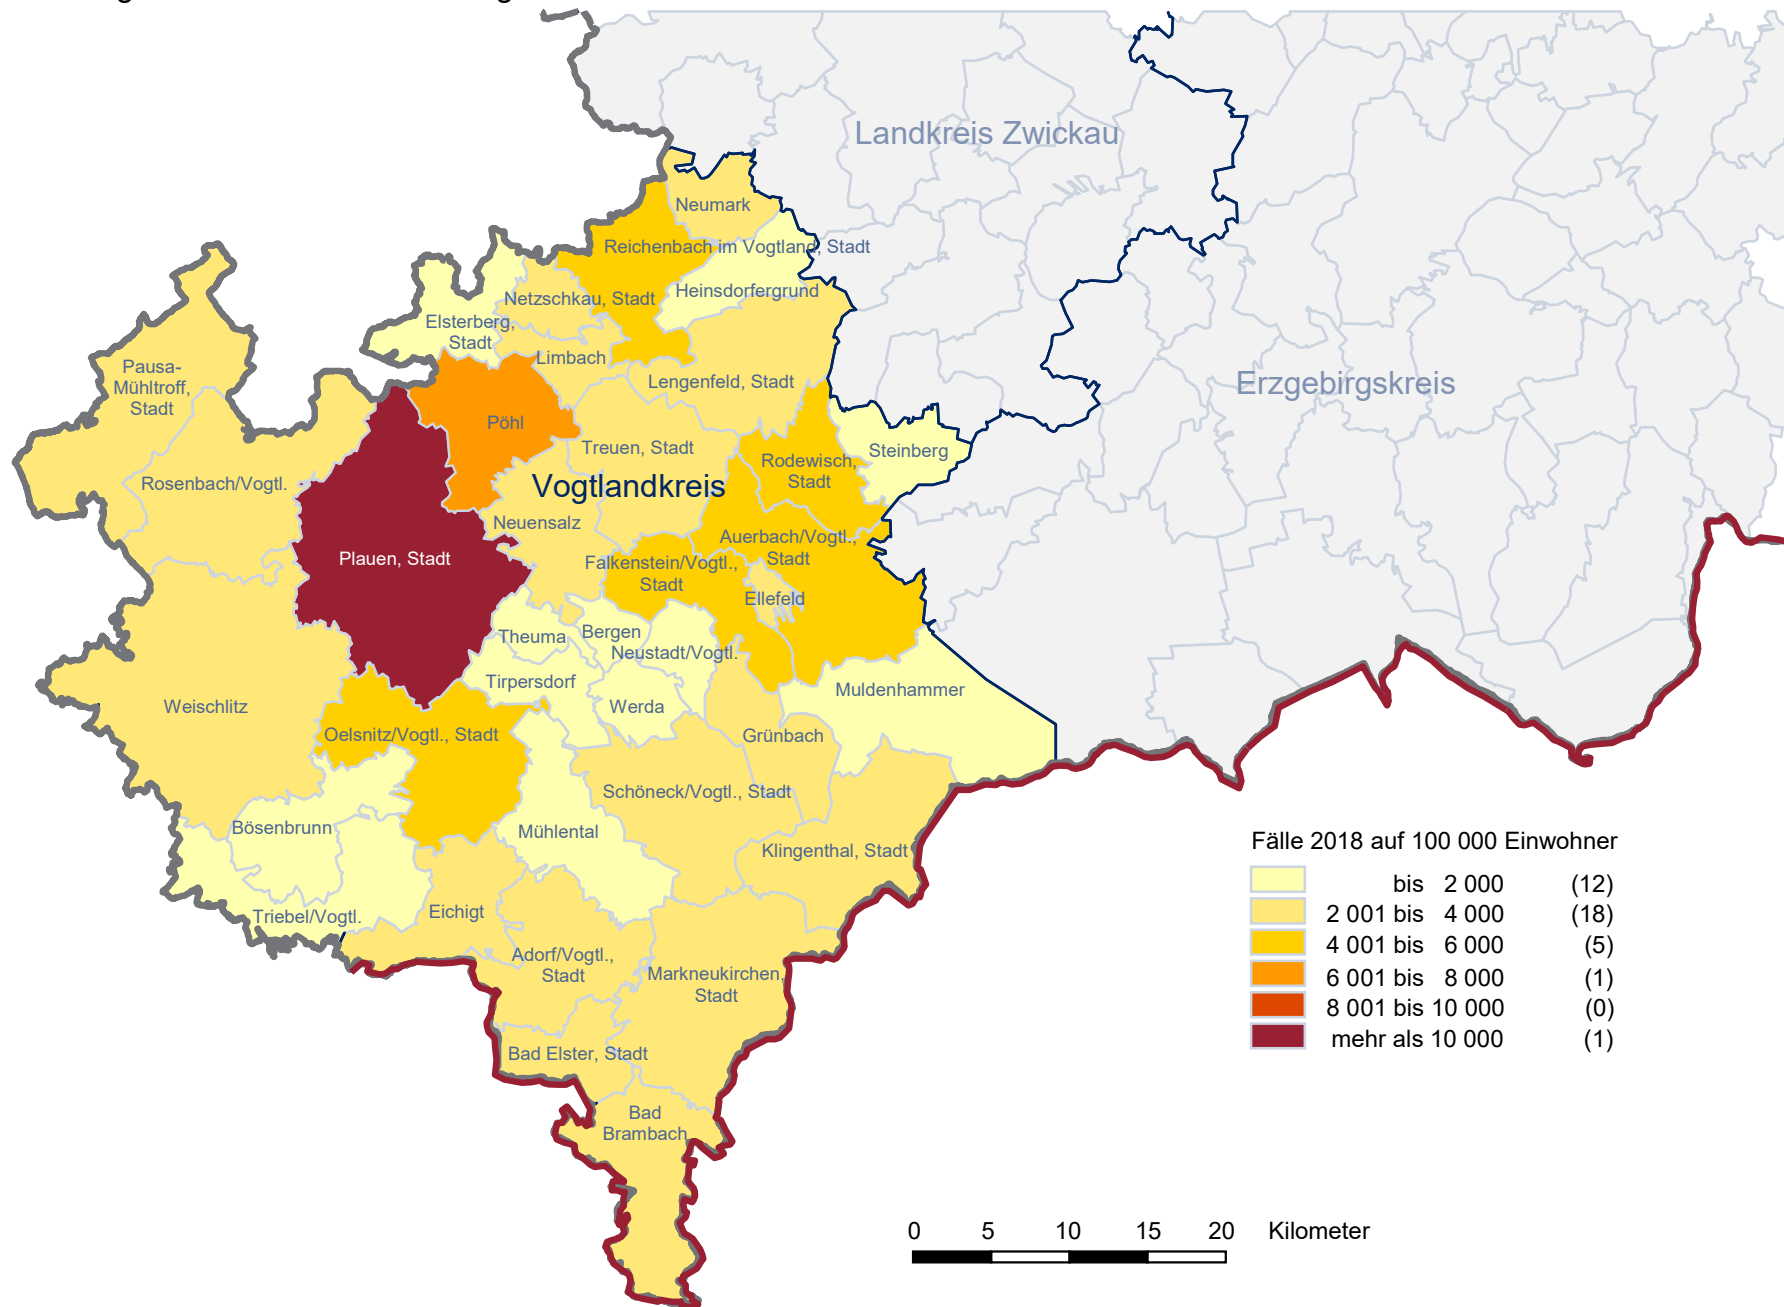

Vogtlandkreis

Gemeinde	Straftaten insgesamt											
	Anzahl 2018	Entwicklung 2017/2018	Fälle 2018		Straftaten gegen das Leben	Straftaten gg. d. sexuelle Selbst- bestimmung	Rohheitsdelikte und Straftaten gg. d. pers. Freiheit	Diebstahl ohne erschwerende Umstände	Diebstahl unter erschwerenden Umständen	Fälle 2018 nach Straftatenobergruppen		
			Fälle auf 100 000 Einwohner	Einwohner						Vermögens- u. Fälschungs- delikte	alle sonstigen Straftaten nach dem StGB	Verstöße gegen strafrechtliche Nebengesetze
Adorf/Vogtl., Stadt	175	+	16	3 504	-	2	32	36	28	15	55	7
Auerbach/Vogtl., Stadt	995	-	39	5 360	-	13	161	124	210	144	236	107
Bad Brambach	61	-	23	3 304	-	1	10	6	12	3	16	13
Bad Elster, Stadt	102	-	64	2 781	-	5	11	17	17	17	26	9
Bergen	17	+	8	1 771	-	-	3	3	1	6	3	1
Bösenbrunn	18	+	10	1 533	-	-	5	3	2	2	6	-
Eichigt	27	-	7	2 248	-	-	5	2	5	5	8	2
Ellefeld	68	-	24	2 620	-	-	7	11	18	7	16	9
Elsterberg, Stadt	80	+	3	1 998	-	-	11	11	9	15	28	6
Falkenstein/Vogtl., Stadt	407	-	16	5 002	-	1	36	81	90	98	59	42
Grünbach	35	+	15	2 064	-	-	9	3	12	5	3	3
Heinsdorfergrund	31	-	10	1 561	-	1	5	5	10	2	5	3
Klingenthal, Stadt	228	-	103	2 675	-	3	29	26	58	25	48	39
Lengsfeld, Stadt	180	-	14	2 515	-	3	31	19	19	31	61	16
Limbach	38	-	4	2 613	-	1	3	4	2	6	17	5
Markneukirchen, Stadt	236	+	21	3 086	-	6	45	23	67	25	56	14
Mühlental	19	-	5	1 481	-	1	2	3	1	7	5	-
Muldenhammer	41	-	53	1 328	-	1	3	4	15	7	5	6
Netzschkau, Stadt	115	-	24	2 912	-	2	24	13	11	17	35	13
Neuensalz	82	+	9	3 881	-	1	14	6	12	25	16	8
Neumark	81	+	17	2 709	-	1	13	13	3	9	22	20
Neustadt/Vogtl.	13	-	3	1 331	-	-	4	1	2	3	3	-
Oelsnitz/Vogtl., Stadt	603	+	68	5 809	-	7	72	70	52	169	122	111
Pausa-Mühltröf, Stadt	136	+	17	2 724	-	2	32	19	30	16	34	3
Plauen, Stadt	6 853	-	512	10 519	2	102	926	1 444	885	1 200	1 577	717
Pöhl	171	+	70	6 719	-	-	18	14	61	11	66	1
Reichenbach im Vogtl., Stadt	1 043	-	191	4 995	-	8	129	147	143	171	344	101
Rodewisch, Stadt	317	-	75	4 919	1	6	49	69	83	30	41	38
Rosenbach/Vogtl.	93	+	23	2 190	-	2	8	19	13	22	26	3
Schöneck/Vogtl., Stadt	79	+	9	2 481	-	6	11	6	14	15	16	11
Steinberg	32	-	2	1 137	-	-	4	4	8	5	9	2
Theuma	6	-	7	581	-	-	2	1	-	1	2	-
Tirpersdorf	27	+	4	1 934	-	-	5	5	5	6	6	-
Treuen, Stadt	253	-	6	3 196	-	1	42	34	35	35	83	23
Triebel/Vogtl.	11	-	20	891	1	-	1	2	3	1	3	-
Weischlitz	205	-	55	3 489	-	2	19	62	14	17	39	52
Werda	13	-	8	876	-	-	-	4	3	1	4	1
37 Gemeinden	12 891	-	975	5 615	4	178	1 781	2 314	1 953	2 174	3 101	1 386

Vogtlandkreis – Straftaten insgesamt 2018