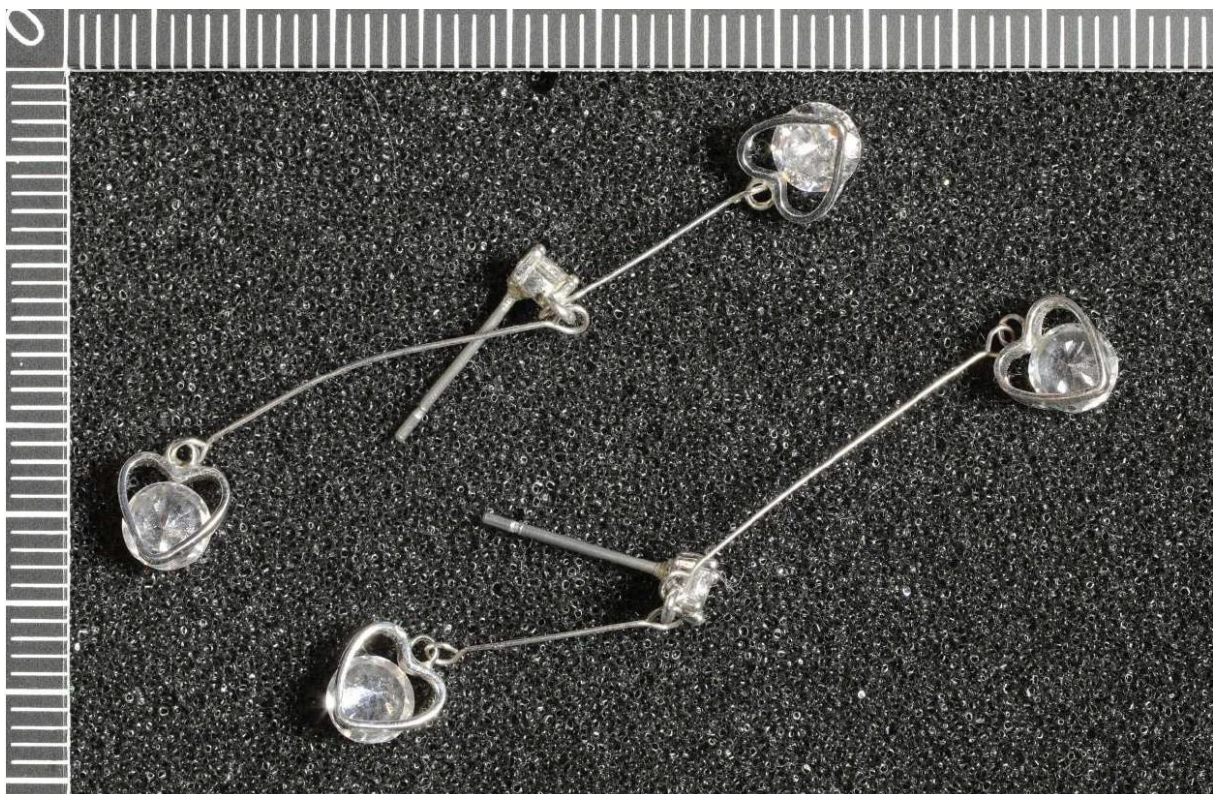

Ohrstecker tropfenförmig mit Steinchen

13.07

Ohrstecker, silberfarben, mit Kettchen und Herzformen

07.09

Ohrstecker, silberfarben, mit Glasstein

07.10

Ohrstecker, silberfarben, mit Glassteinchen

07.11

Ohrstecker/Kreole, silberfarben

Ohrstecker mit grünem Stein

09.11

Ohrenstecker, goldfarben, mit kleinem grünem Stein

09.15

Ohring, goldfarben, mit grünem Glassteineinsatz

09.21

Ohring/Kreole, goldfarben

09.35

Ohrstecker/Kreole, abgebrochen, messingfarben

Ohrstecker, goldfarben, mit Glassteineinsatz

Ohrring/Kreole, goldfarben

09.44

Ohrstecker mit weißer Perle

09.46

Ohrstecker, goldfarben, mit Anhängern in Herzform