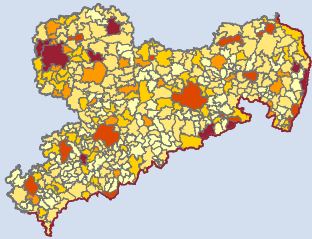

Polizeiliche Kriminalstatistik
Kriminalitätsatlas 2021

Herausgeber:

Landeskriminalamt Sachsen

Redaktion:

Landeskriminalamt Sachsen, Dezernat 21/2

Gestaltung und Satz:

© Landeskriminalamt Sachsen

Redaktionsschluss:

Mai 2022

Grundlage der kartographischen Darstellungen: Verwaltungsgrenzen © Staatsbetrieb Geobasisinformation und Vermessung Sachsen 2022; Erlaubnisnummer: 5008/2015

Copyright

Diese Veröffentlichung ist urheberrechtlich geschützt. Alle Rechte, auch die des Nachdruckes von Auszügen und der fotomechanischen Wiedergabe, sind dem Herausgeber vorbehalten.