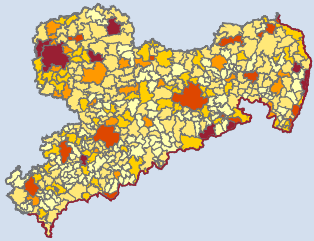

Polizeiliche Kriminalstatistik
Kriminalitätsatlas 2020

Herausgeber:

Landeskriminalamt Sachsen

Redaktion:

Landeskriminalamt Sachsen, Dezernat 21/2

Gestaltung und Satz:

© Landeskriminalamt Sachsen

Redaktionsschluss:

April 2021

Grundlage der kartographischen Darstellungen: Verwaltungsgrenzen © Staatsbetrieb Geobasisinformation und Vermessung Sachsen 2021; Erlaubnisnummer: 5008/2015

Copyright

Diese Veröffentlichung ist urheberrechtlich geschützt. Alle Rechte, auch die des Nachdruckes von Auszügen und der fotomechanischen Wiedergabe, sind dem Herausgeber vorbehalten.