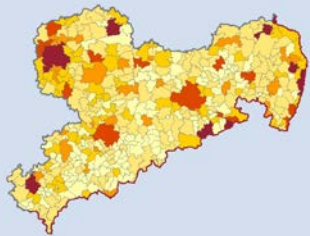

Polizeiliche Kriminalstatistik
Kriminalitätsatlas 2018

Herausgeber:

Landeskriminalamt Sachsen

Redaktion:

Landeskriminalamt Sachsen, Dezernat 21/2

Gestaltung und Satz:

© Landeskriminalamt Sachsen

Druck:

Redaktionsschluss:

Mai 2019

Grundlage der kartographischen Darstellungen: Verwaltungsgrenzen © Staatsbetrieb Geobasisinformation und Vermessung Sachsen 2019; Erlaubnisnummer: 5008/2015

Copyright

Diese Veröffentlichung ist urheberrechtlich geschützt. Alle Rechte, auch die des Nachdruckes von Auszügen und der fotomechanischen Wiedergabe, sind dem Herausgeber vorbehalten.