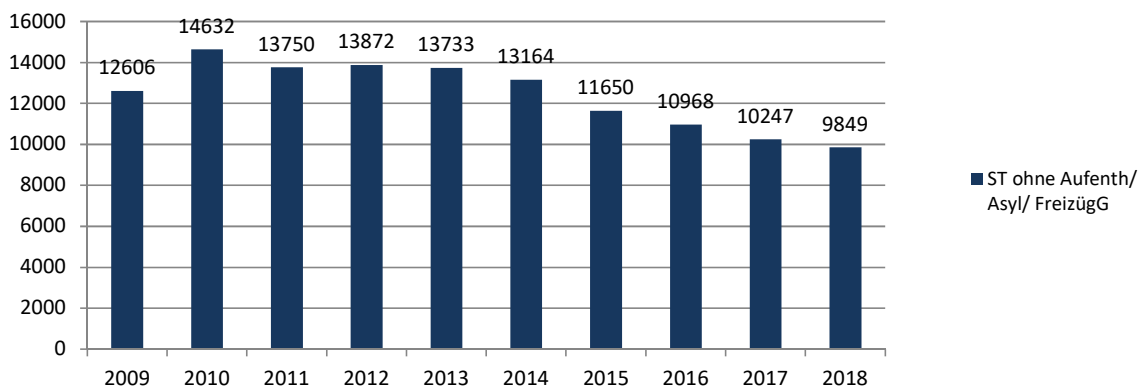

Entwicklung der Allgemeinen Kriminalität von 2009 bis 2018